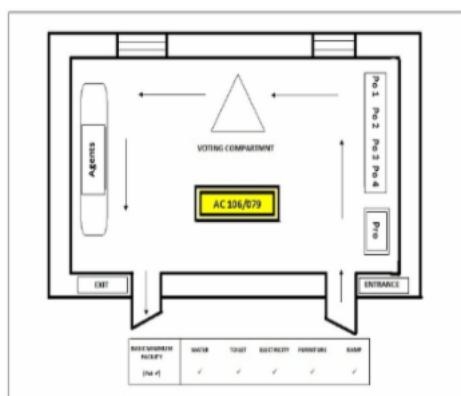

নির্বাচক নিবন্ধন আধিকারিকের স্বাক্ষর

Nazri Naksha

Google Map View

Polling Station Building Front View

Polling Station Front View

Cad View

Key MAP View

বিধানসভা নির্বাচনক্ষেত্রের নং, নাম : 106-জগদল  
ভাগ নং, নাম : 1-উত্তর হাঁসিয়া (ঘোষ পাড়া).