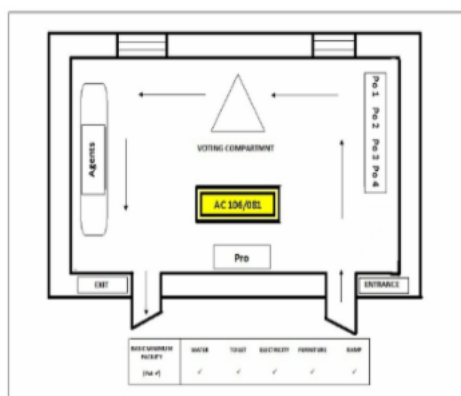

নির্বাচক নিবন্ধন আধিকারিকের স্বাক্ষর

Nazri Naksha

Google Map View

Polling Station Building Front View

Polling Station Front View

Cad View

Key MAP View

1 নাম : সায়ানি মাইতি স্বামীর নাম: রিফ্ট মাইতি বাড়ির নং : হানিয়া দাস পারা, বয়স : 25 লিঙ্গ : মহিলা	XLJ1399641 ফটো উপলব্ধ	2 নাম : পলি কুন্ডু পিতার নাম: প্রিয়তোষ কুন্ডু বাড়ির নং : n0139 বয়স : 42 লিঙ্গ : মহিলা	JGL2907459 ফটো উপলব্ধ	3 নাম : বাসরী কুন্ডু স্বামীর নাম: প্রিয়তোষ কুন্ডু বাড়ির নং : n0139 বয়স : 66 লিঙ্গ : মহিলা	JGL0679498 ফটো উপলব্ধ
4 নাম : প্রিয়তোষ কুন্ডু পিতার নাম: শরৎ কুন্ডু বাড়ির নং : n0139 বয়স : 69 লিঙ্গ : পুরুষ	JGL0679480 ফটো উপলব্ধ	5 নাম : রীতা কোলে স্বামীর নাম: গৌতম কোলে বাড়ির নং : n0079 বয়স : 43 লিঙ্গ : মহিলা	XLJ0880567 ফটো উপলব্ধ	6 নাম : গৌতম কোলে পিতার নাম: গোবিন্দ চন্দ্র কোলে বাড়ির নং : n0079 বয়স : 46 লিঙ্গ : পুরুষ	JGL1421874 ফটো উপলব্ধ
7 নাম : মায়ী কোলে স্বামীর নাম: গোবিন্দ কোলে বাড়ির নং : n0079 বয়স : 61 লিঙ্গ : মহিলা	XLJ1805233 ফটো উপলব্ধ	8 নাম : স্বপ্না কোলে স্বামীর নাম: প্রভাত কোলে বাড়ির নং : n0078 বয়স : 67 লিঙ্গ : মহিলা	JGL0679795 ফটো উপলব্ধ	9 নাম : রমা কোলে স্বামীর নাম: জয়ন্ত কোলে বাড়ির নং : n0077 বয়স : 45 লিঙ্গ : মহিলা	JGL1423805 ফটো উপলব্ধ
10 নাম : জয়ন্ত কোলে পিতার নাম: পাঁচচরণ কোলে বাড়ির নং : n0077 বয়স : 60 লিঙ্গ : পুরুষ	JGL0679670 ফটো উপলব্ধ	11 নাম : রমা কোলে স্বামীর নাম: নিমাই কোলে বাড়ির নং : n0076 বয়স : 42 লিঙ্গ : মহিলা	XLJ0058776 ফটো উপলব্ধ	12 নাম : নিমাই কোলে পিতার নাম: গোপাল কোলে বাড়ির নং : n0076 বয়স : 48 লিঙ্গ : পুরুষ	JGL0679654 ফটো উপলব্ধ
13 নাম : রেবা কোলে স্বামীর নাম: নিতাই কোলে বাড়ির নং : n0076 বয়স : 41 লিঙ্গ : মহিলা	JGL2907483 ফটো উপলব্ধ	14 নাম : নিতাই কোলে পিতার নাম: গোপাল কোলে বাড়ির নং : n0076 বয়স : 49 লিঙ্গ : পুরুষ	JGL0683573 ফটো উপলব্ধ	15 নাম : মিতালী কোলে স্বামীর নাম: সঞ্জিত কোলে বাড়ির নং : n0075 বয়স : 42 লিঙ্গ : মহিলা	JGL2907509 ফটো উপলব্ধ
16 নাম : সঞ্জিত কোলে পিতার নাম: নেপাল চন্দ্র কোলে বাড়ির নং : n0075 বয়স : 54 লিঙ্গ : পুরুষ	JGL0679712 ফটো উপলব্ধ	17 নাম : প্রিয়ান্কা কোলে স্বামীর নাম: সফ্ট কোলে বাড়ির নং : n0084 বয়স : 32 লিঙ্গ : মহিলা	XLJ1006840 ফটো উপলব্ধ	18 নাম : সুনিতা কোলে স্বামীর নাম: অভিজিৎ কোলে বাড়ির নং : n0108 বয়স : 47 লিঙ্গ : মহিলা	JGL1421858 ফটো উপলব্ধ
19 নাম : সন্ধ্যা কোলে স্বামীর নাম: কার্তিক চন্দ্র কোলে বাড়ির নং : n0108 বয়স : 62 লিঙ্গ : মহিলা	JGL0679613 ফটো উপলব্ধ	20 নাম : কার্তিক চন্দ্র কোলে পিতার নাম: গঙ্গাধর কোলে বাড়ির নং : n0108 বয়স : 72 লিঙ্গ : পুরুষ	JGL0679605 ফটো উপলব্ধ	21 নাম : প্রভা কোলে স্বামীর নাম: বিশ্বজিৎ কোলে বাড়ির নং : n0110 বয়স : 47 লিঙ্গ : মহিলা	JGL2907467 ফটো উপলব্ধ
22 নাম : বিশ্বজিৎ কোলে পিতার নাম: অজিত কোলে বাড়ির নং : n0110 বয়স : 53 লিঙ্গ : পুরুষ	JGL0679530 ফটো উপলব্ধ	23 নাম : সুজয় কোলে পিতার নাম: অনিল কোলে বাড়ির নং : n0109 বয়স : 43 লিঙ্গ : পুরুষ	JGL3482114 ফটো উপলব্ধ	24 নাম : করুণা কোলে স্বামীর নাম: অনিল কোলে বাড়ির নং : n0109 বয়স : 73 লিঙ্গ : মহিলা	JGL0679555 ফটো উপলব্ধ
25 নাম : মালতী কোলে স্বামীর নাম: প্রশান্ত কোলে বাড়ির নং : n0088 বয়স : 57 লিঙ্গ : মহিলা	JGL0679845 ফটো উপলব্ধ	26 নাম : প্রশান্ত কোলে পিতার নাম: পাঁচচরণ কোলে বাড়ির নং : n0088 বয়স : 60 লিঙ্গ : পুরুষ	JGL0679837 ফটো উপলব্ধ	27 নাম : সুরজিত কোলে পিতার নাম: রবীন্দ্রনাথ কোলে বাড়ির নং : n0087 বয়স : 52 লিঙ্গ : পুরুষ	JGL0679779 ফটো উপলব্ধ
28 নাম : কনিকা কোলে পিতার নাম: রবীন্দ্রনাথ কোলে বাড়ির নং : n0087 বয়স : 54 লিঙ্গ : মহিলা	JGL0679761 ফটো উপলব্ধ	29 নাম : পদ্ম কোলে স্বামীর নাম: রবীন্দ্রনাথ কোলে বাড়ির নং : n0087 বয়স : 73 লিঙ্গ : মহিলা	JGL0679753 ফটো উপলব্ধ	30 নাম : ইলা কোলে বিশ্বাস স্বামীর নাম: লক্ষীকান্ত কোলে বাড়ির নং : n0086 বয়স : 43 লিঙ্গ : মহিলা	JGL1437722 ফটো উপলব্ধ