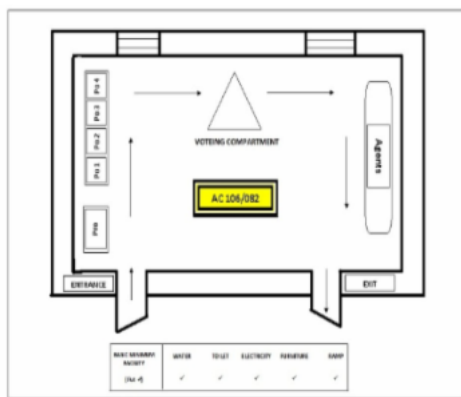

Cad View

Key MAP View

AC: 106-JAGATDAL
PART NO:82 -ALEXANDRIA JUTE MILLS CANTEN ROOM