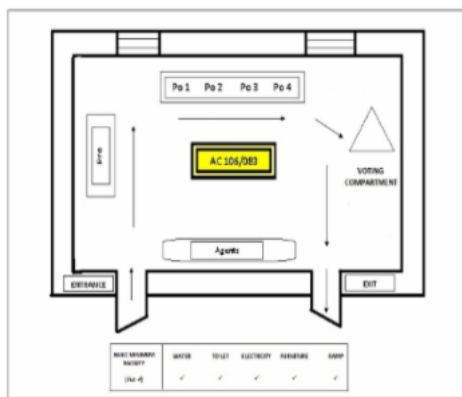

নির্বাচক নিবন্ধন আধিকারিকের স্বাক্ষর

Nazri Naksha

AC: 106-JAGTDAL
PART NO:83 -ALEXANDRA ,JITE MILLS CANTEEN ROOM

Google Map View

Polling Station Building Front View

Polling Station Front View

Cad View

Key MAP View