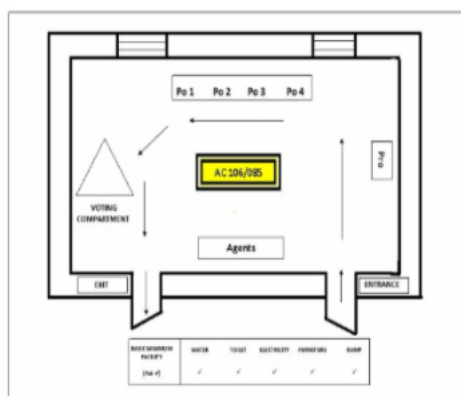

নির্বাচক নিবন্ধন আধিকারিকের স্বাক্ষর

Nazri Naksha

Google Map View

Polling Station Building Front View

Polling Station Front View

Cad View

Key MAP View

1 নাম : জয়ানন্দ পিতার নাম: জয়প্রকাশ ঠাকুর বাড়ির নং : n0232 বয়স : 30 লিঙ্গ : পুরুষ	XLJ0755991 ফটো উপলব্ধ	2 নাম : ক্ষমা ধর স্বামীর নাম: গোপাল ধর বাড়ির নং : n0091 বয়স : 63 লিঙ্গ : মহিলা	JGL0697953 ফটো উপলব্ধ	3 নাম : বিশ্বজিৎ ধর পিতার নাম: গোপাল ধর বাড়ির নং : n0091 বয়স : 50 লিঙ্গ : পুরুষ	JGL0697961 ফটো উপলব্ধ
4 নাম : জ্যোতি বিশ্বাস পিতার নাম: প্রদীপ বিশ্বাস বাড়ির নং : এন0091 বয়স : 25 লিঙ্গ : মহিলা	XLJ1670876 ফটো উপলব্ধ	Q 5 নাম : সারথী অধিকারী স্বামীর নাম: রঞ্জিত অধিকারী বাড়ির নং : বয়স : 59 লিঙ্গ : মহিলা	XLJ0555813 ফটো উপলব্ধ	6 নাম : জয়ন্ত অধিকারী পিতার নাম: সমীর অধিকারী বাড়ির নং : n0045 বয়স : 31 লিঙ্গ : পুরুষ	XLJ0644898 ফটো উপলব্ধ
7 নাম : প্রবীর অধিকারী পিতার নাম: সুধাংশু অধিকারী বাড়ির নং : n0045 বয়স : 47 লিঙ্গ : পুরুষ	JGL3282332 ফটো উপলব্ধ	8 নাম : স্বপ্না অধিকারী স্বামীর নাম: সমীর অধিকারী বাড়ির নং : n0045 বয়স : 51 লিঙ্গ : মহিলা	JGL0695239 ফটো উপলব্ধ	9 নাম : সমীর অধিকারী পিতার নাম: সুধাংশু অধিকারী বাড়ির নং : n0045 বয়স : 56 লিঙ্গ : পুরুষ	JGL0695221 ফটো উপলব্ধ
10 নাম : দেবনাথ অধিকারী পিতার নাম: পরেশ অধিকারী বাড়ির নং : n0126 বয়স : 43 লিঙ্গ : পুরুষ	JGL2912475 ফটো উপলব্ধ	11 নাম : চম্পা অধিকারী দেবনাথ স্বামীর নাম: শিবনাথ অধিকারী বাড়ির নং : n0126 বয়স : 35 লিঙ্গ : মহিলা	XLJ0555821 ফটো উপলব্ধ	12 নাম : শিবনাথ অধিকারী পিতার নাম: পরেশ অধিকারী বাড়ির নং : n0126 বয়স : 44 লিঙ্গ : পুরুষ	JGL2066868 ফটো উপলব্ধ
13 নাম : সুব্রত অধিকারী পিতার নাম: রতন অধিকারী বাড়ির নং : n0126 বয়স : 37 লিঙ্গ : পুরুষ	XLJ0061457 ফটো উপলব্ধ	14 নাম : রত্না অধিকারী স্বামীর নাম: রতন অধিকারী বাড়ির নং : n0126 বয়স : 62 লিঙ্গ : মহিলা	JGL3282324 ফটো উপলব্ধ	15 নাম : বিথীকা অধিরারী স্বামীর নাম: প্রবীর অধিরারী বাড়ির নং : n0045 বয়স : 37 লিঙ্গ : মহিলা	XLJ0755942 ফটো উপলব্ধ
16 নাম : শ্যামল ওঝা পিতার নাম: রায়চরন ওঝা বাড়ির নং : n0224 বয়স : 53 লিঙ্গ : পুরুষ	XLJ0645283 ফটো উপলব্ধ	17 নাম : ঝর্ণা ওঝা স্বামীর নাম: শ্যামল ওঝা বাড়ির নং : n0103 বয়স : 50 লিঙ্গ : মহিলা	JGL2037091 ফটো উপলব্ধ	18 নাম : শুভজীৎ ওঝা পিতার নাম: শ্যামল ওঝা বাড়ির নং : এন00885 বয়স : 21 লিঙ্গ : পুরুষ	XLJ1707124 ফটো উপলব্ধ
19 নাম : সুমি কুন্ডু স্বামীর নাম: পঙ্কজ কুন্ডু বাড়ির নং : n0216 বয়স : 45 লিঙ্গ : মহিলা	XLJ0645093 ফটো উপলব্ধ	20 নাম : পঙ্কজ কুন্ডু পিতার নাম: হরেন্দ্রনাথ কুন্ডু বাড়ির নং : n0216 বয়স : 56 লিঙ্গ : পুরুষ	XLJ0756205 ফটো উপলব্ধ	21 নাম : কল্পনা কুন্ডু স্বামীর নাম: শম্ভু কুন্ডু বাড়ির নং : n0176 বয়স : 44 লিঙ্গ : মহিলা	JGL3282308 ফটো উপলব্ধ
22 নাম : পূর্ণলক্ষী চন্দ্র (কর) স্বামীর নাম: হিমাংশু চন্দ্র বাড়ির নং : 44 বয়স : 55 লিঙ্গ : মহিলা	JGL0695403 ফটো উপলব্ধ	23 নাম : অনিমা কর স্বামীর নাম: শিব কর বাড়ির নং : 44 বয়স : 56 লিঙ্গ : মহিলা	JGL0695395 ফটো উপলব্ধ	24 নাম : শিব কর পিতার নাম: শচীন কর বাড়ির নং : n0043 বয়স : 61 লিঙ্গ : পুরুষ	JGL0695387 ফটো উপলব্ধ
25 নাম : সোনালী রায় স্বামীর নাম: সমিত রায় বাড়ির নং : NO205 বয়স : 49 লিঙ্গ : মহিলা	XLJ0458430 ফটো উপলব্ধ	26 নাম : বুলান কর পিতার নাম: স্বপন কর বাড়ির নং : n0121 বয়স : 47 লিঙ্গ : পুরুষ	JGL2910461 ফটো উপলব্ধ	27 নাম : শোভা কর স্বামীর নাম: স্বপন কর বাড়ির নং : n0121 বয়স : 69 লিঙ্গ : মহিলা	JGL0695270 ফটো উপলব্ধ
28 নাম : স্বপন কর পিতার নাম: অতুল কর বাড়ির নং : n0121 বয়স : 70 লিঙ্গ : পুরুষ	JGL0695262 ফটো উপলব্ধ	29 নাম : মিঠু কর মায়ের নাম: কুম্ভা কর বাড়ির নং : n0104 বয়স : 46 লিঙ্গ : মহিলা	JGL3645266 ফটো উপলব্ধ	30 নাম : বিশ্বজিৎ কর পিতার নাম: বাবলু কর বাড়ির নং : n0063 বয়স : 34 লিঙ্গ : পুরুষ	XLJ0458661 ফটো উপলব্ধ