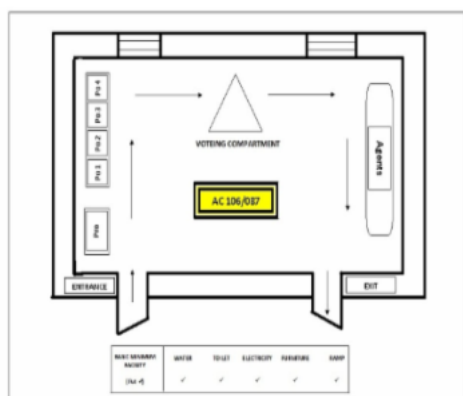

নির্বাচক নিবন্ধন আধিকারিকের স্বাক্ষর

Nazri Naksha

Google Map View

Polling Station Building Front View

Polling Station Front View

Cad View

Key MAP View

1 নাম : সেখ আজাদুল ইসলাম পিতার নাম : সেখ নূর ইসলাম বাড়ির নং : n0115 বয়স : 36 লিঙ্গ : পুরুষ	XLJ0249862 ফটো উপলব্ধ	2 নাম : তানজিলা বিবি স্বামীর নাম : সেখ ময়নুদ্দিন বাড়ির নং : n0115 বয়স : 36 লিঙ্গ : মহিলা	XLJ0882266 ফটো উপলব্ধ	3 নাম : অনয়ারা বিবি স্বামীর নাম : সেখ দীন মহম্মদ বাড়ির নং : n0115 বয়স : 49 লিঙ্গ : মহিলা	XLJ0355404 ফটো উপলব্ধ
4 নাম : সেখ দীন মহম্মদ পিতার নাম : সেখ মোমিন আলি বাড়ির নং : n0115 বয়স : 50 লিঙ্গ : পুরুষ	JGL3285129 ফটো উপলব্ধ	5 নাম : জইনুল মহম্মদ পিতার নাম : নূরমহম্মদ বাড়ির নং : n0115 বয়স : 50 লিঙ্গ : পুরুষ	JGL0707349 ফটো উপলব্ধ	6 নাম : সেখ জান মহম্মদ পিতার নাম : সেখ মোমিন আলী বাড়ির নং : n0115 বয়স : 55 লিঙ্গ : পুরুষ	JGL3285111 ফটো উপলব্ধ
7 নাম : লুৎফান বিবি স্বামীর নাম : সেখ নূরহবী বাড়ির নং : n0115 বয়স : 62 লিঙ্গ : মহিলা	JGL0706192 ফটো উপলব্ধ	8 নাম : সেখ নূরহবী পিতার নাম : সেখ মোমিন আলি বাড়ির নং : n0115 বয়স : 63 লিঙ্গ : পুরুষ	JGL0706184 ফটো উপলব্ধ	9 নাম : সেখ আমিরুল ইসলাম পিতার নাম : সেখ নূর ইসলাম বাড়ির নং : n0115 বয়স : 32 লিঙ্গ : পুরুষ	XLJ0646513 ফটো উপলব্ধ
10 নাম : সেখ কবির আলি পিতার নাম : সেখ সাওকাত আলি বাড়ির নং : n0114 বয়স : 41 লিঙ্গ : পুরুষ	JGL3284742 ফটো উপলব্ধ	11 নাম : সেখ সারফ আলী পিতার নাম : সেখ লিয়াকত আলী বাড়ির নং : n0114 বয়স : 36 লিঙ্গ : পুরুষ	XLJ0063339 ফটো উপলব্ধ	12 নাম : সেখ সাবির আলী পিতার নাম : সেখ লিয়াকত আলী বাড়ির নং : n0114 বয়স : 42 লিঙ্গ : পুরুষ	JGL2913085 ফটো উপলব্ধ
13 নাম : ফিরোজা বিবি স্বামীর নাম : সোলেমান আলী বাড়ির নং : 125-C বয়স : 42 লিঙ্গ : মহিলা	JGL3484284 ফটো উপলব্ধ	14 নাম : বিবি সুকিজন স্বামীর নাম : ইউনুস বাড়ির নং : n0114 বয়স : 51 লিঙ্গ : মহিলা	JGL1425495 ফটো উপলব্ধ	15 নাম : সেলিনা বিবি স্বামীর নাম : স্ক সারকট আলি বাড়ির নং : n0114 বয়স : 62 লিঙ্গ : মহিলা	JGL0704635 ফটো উপলব্ধ
16 নাম : মর্জিনা বিবি স্বামীর নাম : লিয়াকাত বাড়ির নং : n0114 বয়স : 65 লিঙ্গ : মহিলা	JGL0704627 ফটো উপলব্ধ	17 নাম : গাজী মেহেতাব পিতার নাম : রুস্তম বাড়ির নং : n0118 বয়স : 60 লিঙ্গ : পুরুষ	JGL0702902 ফটো উপলব্ধ	18 নাম : বেবি বিবি স্বামীর নাম : আলমগীর বাড়ির নং : n0117 বয়স : 51 লিঙ্গ : মহিলা	JGL0703066 ফটো উপলব্ধ
19 নাম : বিবি হামিদা স্বামীর নাম : শাহজাহান বাড়ির নং : n0117 বয়স : 62 লিঙ্গ : মহিলা	JGL0703033 ফটো উপলব্ধ	20 নাম : অপর্ণা মাইতি স্বামীর নাম : গিরিশ মাইতি বাড়ির নং : এন0082 বয়স : 55 লিঙ্গ : মহিলা	XLJ0644260 ফটো উপলব্ধ	21 নাম : বিবি বসিরোন স্বামীর নাম : মহম্মদ আলি বাড়ির নং : n0082 বয়স : 77 লিঙ্গ : মহিলা	JGL0706481 ফটো উপলব্ধ
22 নাম : নার্গিস খাতুন পিতার নাম : আজিজুল সেখ বাড়ির নং : n0178 বয়স : 36 লিঙ্গ : মহিলা	XLJ0249854 ফটো উপলব্ধ	23 নাম : আজিজুল সেখ পিতার নাম : মনিরুদ্দিন সেখ বাড়ির নং : n0178 বয়স : 60 লিঙ্গ : পুরুষ	XLJ0063776 ফটো উপলব্ধ	24 নাম : সেখ ময়নুদ্দিন পিতার নাম : সেখ মোমিন আলি বাড়ির নং : n0115 বয়স : 49 লিঙ্গ : পুরুষ	JGL3798303 ফটো উপলব্ধ
25 নাম : রেজিনা মল্লিক স্বামীর নাম : আসরাফ মল্লিক বাড়ির নং : n0057 বয়স : 43 লিঙ্গ : মহিলা	JGL2912699 ফটো উপলব্ধ	26 নাম : মমতাজ বিবি স্বামীর নাম : আবাস মল্লিক বাড়ির নং : n0057 বয়স : 56 লিঙ্গ : মহিলা	JGL0703587 ফটো উপলব্ধ	27 নাম : বিবি রোকিয়া স্বামীর নাম : আসগার বাড়ির নং : n0057 বয়স : 62 লিঙ্গ : মহিলা	JGL0703553 ফটো উপলব্ধ
28 নাম : বিবি সহিদা স্বামীর নাম : আনোয়ার বাড়ির নং : n0057 বয়স : 65 লিঙ্গ : মহিলা	JGL0703579 ফটো উপলব্ধ	29 নাম : মল্লিক আবেদ পিতার নাম : আহাদ মল্লিক বাড়ির নং : n0057 বয়স : 63 লিঙ্গ : পুরুষ	WB/19/131/423510 ফটো উপলব্ধ	30 নাম : আনোয়ার মল্লিক পিতার নাম : আহাদ মল্লিক বাড়ির নং : n0057 বয়স : 69 লিঙ্গ : পুরুষ	JGL0703504 ফটো উপলব্ধ