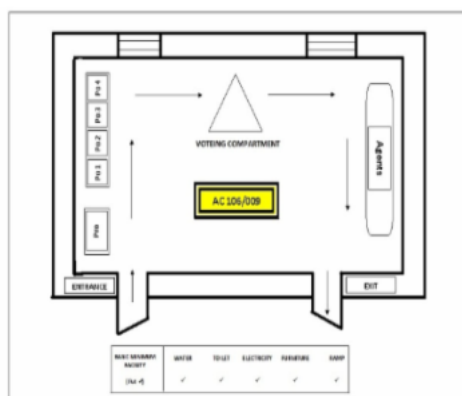

নির্বাচক নিবন্ধন আধিকারিকের স্বাক্ষর

Nazri Naksha

Google Map View

Polling Station Building Front View

Polling Station Front View

Cad View

Key MAP View

1 নাম : মানসিং গাজী পিতার নাম: আব্দুল গাজী বাড়ির নং : n0059 বয়স : 37 লিঙ্গ : পুরুষ	XLJ0005421 ফটো উপলব্ধ	2 নাম : জামসেদ গাজী পিতার নাম: আব্দুল গাজী বাড়ির নং : n0059 বয়স : 52 লিঙ্গ : পুরুষ	FKY0351155 ফটো উপলব্ধ	3 নাম : শ্যাম সিং গাজী পিতার নাম: আব্দুল গাজী বাড়ির নং : 052 বয়স : 41 লিঙ্গ : পুরুষ	XLJ0005439 ফটো উপলব্ধ
4 নাম : ফারুক সিদ্দিকী স্বামীর নাম: লেখ শাহজান বাড়ির নং : n01655 বয়স : 33 লিঙ্গ : মহিলা	XLJ0612002 ফটো উপলব্ধ	5 নাম : সেখ শাহজান পিতার নাম: লেখ সুলতান বাড়ির নং : n01655 বয়স : 39 লিঙ্গ : পুরুষ	XLJ0532952 ফটো উপলব্ধ	6 নাম : সেখ সুলতান পিতার নাম: লেখ গণি বাড়ির নং : n01655 বয়স : 39 লিঙ্গ : পুরুষ	WB/29/129/405146 ফটো উপলব্ধ
7 নাম : হামিদা বিবি স্বামীর নাম: আব্দুল গাজী বাড়ির নং : n0059 বয়স : 69 লিঙ্গ : মহিলা	FKY3101995 ফটো উপলব্ধ	8 নাম : নুরজাহান বিবি স্বামীর নাম: আব্দুল তমজিদ বাড়ির নং : n0168 বয়স : 59 লিঙ্গ : মহিলা	XLJ1554658 ফটো উপলব্ধ	9 নাম : সেখ মোক্কেম মায়ের নাম: আদরা বিবি বাড়ির নং : n0167 বয়স : 28 লিঙ্গ : পুরুষ	XLJ1363621 ফটো উপলব্ধ
10 নাম : আব্দুল তমজিদ মায়ের নাম: ফাতেজান বিবি বাড়ির নং : n0168 বয়স : 63 লিঙ্গ : পুরুষ	XLJ1554666 ফটো উপলব্ধ	11 নাম : সুলতানা বিবি স্বামীর নাম: জামসেদ গাজী বাড়ির নং : n0059 বয়স : 49 লিঙ্গ : মহিলা	FKY0351163 ফটো উপলব্ধ	12 নাম : সাবিনা বিবি স্বামীর নাম: মানসিং গাজী বাড়ির নং : n0059 বয়স : 35 লিঙ্গ : মহিলা	XLJ0972745 ফটো উপলব্ধ
13 নাম : বীনা পাল স্বামীর নাম: পরিমাল পাল বাড়ির নং : n0139 বয়স : 40 লিঙ্গ : মহিলা	XLJ0533034 ফটো উপলব্ধ	14 নাম : অমিত পাল পিতার নাম: আনন্দ পাল বাড়ির নং : এন0001 বয়স : 24 লিঙ্গ : পুরুষ	XLJ1561034 ফটো উপলব্ধ	15 নাম : মাধবী পাল স্বামীর নাম: সুমন পাল বাড়ির নং : এন0001 বয়স : 25 লিঙ্গ : মহিলা	XLJ1561042 ফটো উপলব্ধ
16 নাম : শোভনলাল ব্যানাজী পিতার নাম: বিশ্বনাথ ব্যানাজী বাড়ির নং : Srs-189 বয়স : 38 লিঙ্গ : পুরুষ	FKY3766763 ফটো উপলব্ধ	17 নাম : তপন অধিকারী পিতার নাম: কালিপদ অধিকারী বাড়ির নং : 25 বয়স : 65 লিঙ্গ : পুরুষ	XLJ1654417 ফটো উপলব্ধ	18 নাম : পূর্ণিমা অধিকারী স্বামীর নাম: তপন অধিকারী বাড়ির নং : 42 বয়স : 45 লিঙ্গ : মহিলা	XLJ1654458 ফটো উপলব্ধ
19 নাম : নাজমা বিবি স্বামীর নাম: সুকুর আলী খাঁ বাড়ির নং : n0055 বয়স : 43 লিঙ্গ : মহিলা	FKY3410727 ফটো উপলব্ধ	20 নাম : সুকুর আলী খাঁ পিতার নাম: আব্দুল জলিল খাঁ বাড়ির নং : n0055 বয়স : 50 লিঙ্গ : পুরুষ	FKY0351122 ফটো উপলব্ধ	21 নাম : সাহাজাত আলি খাঁ পিতার নাম: আব্দুল জলিল খাঁ বাড়ির নং : n0055 বয়স : 43 লিঙ্গ : পুরুষ	XLJ0436279 ফটো উপলব্ধ
22 নাম : রুবিনা বিবি স্বামীর নাম: সাহাজাত আলি খাঁ বাড়ির নং : n0055 বয়স : 43 লিঙ্গ : মহিলা	XLJ0713602 ফটো উপলব্ধ	23 নাম : কুতুব উদ্দিন আলি খাঁ পিতার নাম: আখতার আলি খাঁ বাড়ির নং : n0001 বয়স : 43 লিঙ্গ : পুরুষ	XLJ1489814 ফটো উপলব্ধ	24 নাম : রাজেশ আলি খান পিতার নাম: আতর আলি খান বাড়ির নং : 00 বয়স : 25 লিঙ্গ : পুরুষ	XLJ1424498 ফটো উপলব্ধ
25 নাম : সাহেব উদ্দিন আলি খান পিতার নাম: আক্তার আলি খান বাড়ির নং : 00 বয়স : 28 লিঙ্গ : পুরুষ	XLJ1424472 ফটো উপলব্ধ	26 নাম : নমিতা ঋষিদাস স্বামীর নাম: বিকাশ ঋষিদাস বাড়ির নং : n0040 বয়স : 39 লিঙ্গ : মহিলা	XLJ0233569 ফটো উপলব্ধ	27 নাম : প্রতিমা ওরাং স্বামীর নাম: কৃষ্ণ সরদার বাড়ির নং : এন00026 বয়স : 26 লিঙ্গ : মহিলা	XLJ1561000 ফটো উপলব্ধ
28 নাম : অলেকা ওরাং স্বামীর নাম: সত্য ওরাং বাড়ির নং : n0148 বয়স : 49 লিঙ্গ : মহিলা	FKY3410578 ফটো উপলব্ধ	29 নাম : সত্য ওরাং পিতার নাম: মঙ্গলা ওরাং বাড়ির নং : n0223 বয়স : 60 লিঙ্গ : পুরুষ	XLJ1270115 ফটো উপলব্ধ	30 নাম : সুমিতা ওরাং স্বামীর নাম: পশুপতি ওরাং বাড়ির নং : n0061 বয়স : 56 লিঙ্গ : মহিলা	FKY0350819 ফটো উপলব্ধ