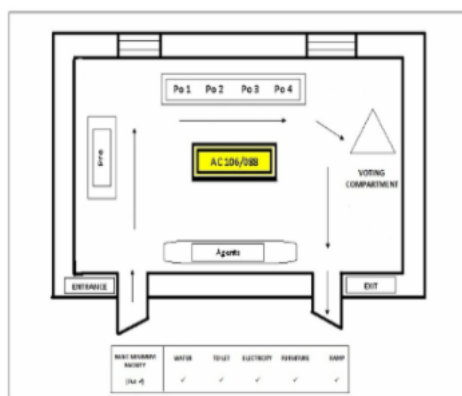

নির্বাচক নিবন্ধন আধিকারিকের স্বাক্ষর

Nazri Naksha

Google Map View

Polling Station Building Front View

Polling Station Front View

Cad View

Key MAP View

1 নাম : জহিদ আনসারী পিতার নাম: সাবির আনসারী বাড়ির নং : 466 বয়স : 40 লিঙ্গ : পুরুষ	XLJ0064006 ফটো উপলব্ধ	2 নাম : জলেশা খাতুন স্বামীর নাম: সাবির আনসারী বাড়ির নং : n0122 বয়স : 60 লিঙ্গ : মহিলা	XLJ0758052 ফটো উপলব্ধ	3 নাম : সুরভি বেগম পিতার নাম: মদন বেগম বাড়ির নং : n0021 বয়স : 30 লিঙ্গ : মহিলা	XLJ0883868 ফটো উপলব্ধ
4 নাম : রুবি দেবী স্বামীর নাম: ধর্মেন্দ্র প্রসাদ হালুয়াই বাড়ির নং : n0562 বয়স : 39 লিঙ্গ : মহিলা	XLJ1009190 ফটো উপলব্ধ	5 নাম : মোহরু নিসা পিতার নাম: সাবির আনসারী বাড়ির নং : n0122 বয়স : 47 লিঙ্গ : মহিলা	XLJ1009349 ফটো উপলব্ধ	6 নাম : রেবেকা বিক্রি স্বামীর নাম: উশমান সেখ বাড়ির নং : n0879 বয়স : 20 লিঙ্গ : মহিলা	XLJ0758516 ফটো উপলব্ধ
7 নাম : ফাতেমা খাতুন পিতার নাম: সাবির আনসারী বাড়ির নং : n0743 বয়স : 33 লিঙ্গ : মহিলা	XLJ0356824 ফটো উপলব্ধ	8 নাম : নাজ খাতুন পিতার নাম: সেখ সামসুদ্দিন বাড়ির নং : n0636 বয়স : 28 লিঙ্গ : মহিলা	XLJ1009828 ফটো উপলব্ধ	9 নাম : সুসমা সিং স্বামীর নাম: শঙ্কর সিং বাড়ির নং : এন023 বয়স : 36 লিঙ্গ : মহিলা	XLJ1569425 ফটো উপলব্ধ
10 নাম : সম্পদ মন্ডল পিতার নাম: শ্রীহান মন্ডল বাড়ির নং : এন023 বয়স : 65 লিঙ্গ : পুরুষ	XLJ0884288 ফটো উপলব্ধ	11 নাম : রিতা বালিকী স্বামীর নাম: রমেশ বালিকী বাড়ির নং : এন023 বয়স : 45 লিঙ্গ : মহিলা	XLJ1569655 ফটো উপলব্ধ	12 নাম : সৌরভ চৌধুরী পিতার নাম: বিমল চৌধুরী বাড়ির নং : এন023 বয়স : 24 লিঙ্গ : পুরুষ	XLJ1557453 ফটো উপলব্ধ
13 নাম : অমিয়বালা হালদার স্বামীর নাম: সুখরঞ্জন হালদার বাড়ির নং : নং23 বয়স : 67 লিঙ্গ : মহিলা	WB/19/132/2465588 ফটো উপলব্ধ	14 নাম : বাবুল চন্দ্র সরকার পিতার নাম: গৌরাঙ্গ চন্দ্র সরকার বাড়ির নং : এন023 বয়স : 50 লিঙ্গ : পুরুষ	XLJ0759738 ফটো উপলব্ধ	15 নাম : রবীন্দ্র নাথ মন্ডল পিতার নাম: সম্পদ মন্ডল বাড়ির নং : এন023 বয়স : 33 লিঙ্গ : পুরুষ	XLJ0884304 ফটো উপলব্ধ
16 নাম : কমলা দেবী স্বামীর নাম: সমর বাহাদুর লাল বাড়ির নং : n0437 বয়স : 72 লিঙ্গ : মহিলা	XLJ0882613 ফটো উপলব্ধ	17 নাম : ভাস্বতী মন্ডল স্বামীর নাম: রবীন্দ্র নাথ মন্ডল বাড়ির নং : এন0000 বয়স : 23 লিঙ্গ : মহিলা	ZDE0676551 ফটো উপলব্ধ	18 নাম : শাবনম খাতুন স্বামীর নাম: জাহিদ আনসারী বাড়ির নং : এন0000 বয়স : 28 লিঙ্গ : মহিলা	THQ1927458 ফটো উপলব্ধ
19 নাম : কবিতা ঘোষ স্বামীর নাম: প্রভাত কুমার ঘোষ বাড়ির নং : না বয়স : 53 লিঙ্গ : মহিলা	GRY2156776 ফটো উপলব্ধ	20 নাম : প্রভাত কুমার ঘোষ পিতার নাম: অভয়পদ ঘোষ বাড়ির নং : না বয়স : 61 লিঙ্গ : পুরুষ	GRY2156768 ফটো উপলব্ধ	21 নাম : রাসেশ্বরী ঘোষ পিতার নাম: প্রভাত কুমার ঘোষ বাড়ির নং : না বয়স : 27 লিঙ্গ : মহিলা	SIP1766583 ফটো উপলব্ধ
22 নাম : বলরাম বলিকী পিতার নাম: ক্রীশনলল বলিকী বাড়ির নং : না বয়স : 43 লিঙ্গ : পুরুষ	GGC2293835 ফটো উপলব্ধ	23 নাম : ইন্দ্রনীল সরকার পিতার নাম: বাবুল চন্দ্র সরকার বাড়ির নং : এন4444 বয়স : 22 লিঙ্গ : পুরুষ	XLJ1710425 ফটো উপলব্ধ	24 নাম : খালিক দফতরি মায়ের নাম: মোহরু নিসা বাড়ির নং : পলতাপাড়া বয়স : 30 লিঙ্গ : পুরুষ	XLJ1706068 ফটো উপলব্ধ
25 নাম : বিশুজিৎ অধিকারী পিতার নাম: পুলক অধিকারী বাড়ির নং : n0672 বয়স : 28 লিঙ্গ : পুরুষ	XLJ1295351 ফটো উপলব্ধ	26 নাম : দীপালি অধিকারী স্বামীর নাম: সত্যেন অধিকারী বাড়ির নং : এন4444 বয়স : 39 লিঙ্গ : মহিলা	XLJ1669217 ফটো উপলব্ধ	27 নাম : সন্দীপ অধিকারী পিতার নাম: সত্যেন অধিকারী বাড়ির নং : এন6666 বয়স : 22 লিঙ্গ : পুরুষ	XLJ1669407 ফটো উপলব্ধ
28 নাম : সত্যেন অধিকারী পিতার নাম: রবীন্দ্রনাথ অধিকারী বাড়ির নং : এন4444 বয়স : 55 লিঙ্গ : পুরুষ	XLJ1669423 ফটো উপলব্ধ	29 নাম : প্রতিমা অধিকারী স্বামীর নাম: রাজু অধিকারী বাড়ির নং : এন0092 বয়স : 29 লিঙ্গ : মহিলা	XLJ1009869 ফটো উপলব্ধ	30 নাম : মমতা অধিকারী স্বামীর নাম: দেবাশিষ অধিকারী বাড়ির নং : 92 বয়স : 54 লিঙ্গ : মহিলা	JGL3287463 ফটো উপলব্ধ