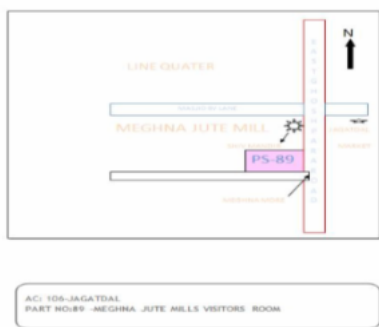

Nazri Naksha