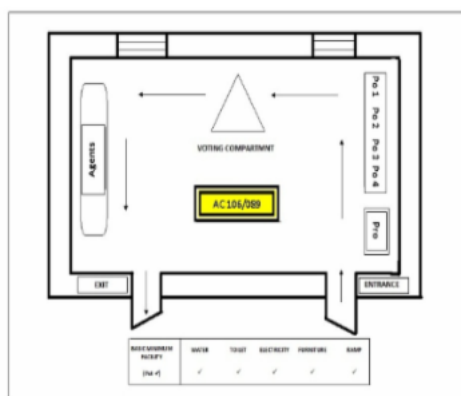

নির্বাচক নিবন্ধন আধিকারিকের স্বাক্ষর

Nazri Naksha

Google Map View

Polling Station Building Front View

Polling Station Front View

Cad View

Key MAP View

1 নাম : রহিমা বিবি স্বামীর নাম: সেখ আকবর আলি বাড়ির নং : n0260 বয়স : 37 লিঙ্গ : মহিলা	XLJ0250191 ফটো উপলব্ধ	2 নাম : জাহান আরা স্বামীর নাম: মহঃ হালিম বাড়ির নং : n0547 বয়স : 65 লিঙ্গ : মহিলা	XLJ0884338 ফটো উপলব্ধ	3 নাম : সেখ দুলয়ার খাঁন পিতার নাম: সেখ আব্দুল খাঁন বাড়ির নং : n0099 বয়স : 37 লিঙ্গ : পুরুষ	XLJ0063198 ফটো উপলব্ধ
4 নাম : খাঁ আবদুল পিতার নাম: রুস্তম বাড়ির নং : n0099 বয়স : 65 লিঙ্গ : পুরুষ	JGL0706788 ফটো উপলব্ধ	5 নাম : সাহিদা বিবি স্বামীর নাম: সেখ রোস্তুম আলী বাড়ির নং : n0093 বয়স : 47 লিঙ্গ : মহিলা	XLJ0355966 ফটো উপলব্ধ	6 নাম : সেখ রোস্তুম আলি পিতার নাম: সেখ গোলাম হুসেন বাড়ির নং : n0093 বয়স : 60 লিঙ্গ : পুরুষ	JGL0705608 ফটো উপলব্ধ
7 নাম : জাহানারা বিবি স্বামীর নাম: সেখ আনোয়ার আলী বাড়ির নং : n0092 বয়স : 37 লিঙ্গ : মহিলা	XLJ0063255 ফটো উপলব্ধ	8 নাম : ফজিলা বিবি স্বামীর নাম: সেখ আনোয়ার আলি বাড়ির নং : n0092 বয়স : 38 লিঙ্গ : মহিলা	JGL3742509 ফটো উপলব্ধ	9 নাম : শেখ আনোয়ার আলী পিতার নাম: সৈয়দ আলী বাড়ির নং : n0092 বয়স : 42 লিঙ্গ : পুরুষ	JGL2912905 ফটো উপলব্ধ
10 নাম : শেখ সানোয়ার আলী পিতার নাম: সৈয়দ আলী বাড়ির নং : n0092 বয়স : 43 লিঙ্গ : পুরুষ	JGL2912897 ফটো উপলব্ধ	11 নাম : সাহাজান আলি পিতার নাম: সেখ সৈয়দ আলি বাড়ির নং : n0092 বয়স : 47 লিঙ্গ : পুরুষ	XLJ0647446 ফটো উপলব্ধ	12 নাম : মোসারোত বিবি স্বামীর নাম: সেখ সাহাজান আলি বাড়ির নং : n0092 বয়স : 47 লিঙ্গ : মহিলা	XLJ0647453 ফটো উপলব্ধ
13 নাম : সেখ মোস্তফা আলী পিতার নাম: সেখ সৈয়দ আলী বাড়ির নং : n0092 বয়স : 50 লিঙ্গ : পুরুষ	XLJ0884452 ফটো উপলব্ধ	14 নাম : জেসমিন খাতুন পিতার নাম: সেখ আনোয়ার আলী বাড়ির নং : পলতাপাড়া বয়স : 20 লিঙ্গ : মহিলা	XLJ1743889 ফটো উপলব্ধ	15 নাম : নজরুল আলী পিতার নাম: সেখ সানোয়ার আলী বাড়ির নং : সি/ও স্ক সানোয়ার আলি বয়স : 20 লিঙ্গ : পুরুষ	XLJ1743871 ফটো উপলব্ধ
16 নাম : সেখ নাসির পিতার নাম: সেখ সেকেন্দার বাড়ির নং : n0289 বয়স : 36 লিঙ্গ : পুরুষ	XLJ0355479 ফটো উপলব্ধ	17 নাম : রেহানা বেগম স্বামীর নাম: হাসানুর আলম বাড়ির নং : n0234 বয়স : 49 লিঙ্গ : মহিলা	KVW1086859 ফটো উপলব্ধ	18 নাম : নিসার আলম স্বামীর নাম: রেহানা বেগম বাড়ির নং : এস/ও হাসানুর আলম বয়স : 20 লিঙ্গ : পুরুষ	XLJ1759802 ফটো উপলব্ধ
19 নাম : সেখ মোস্তফা আলি পিতার নাম: সেখ সৌরভ বাড়ির নং : n0288 বয়স : 39 লিঙ্গ : পুরুষ	JGL3742822 ফটো উপলব্ধ	20 নাম : সেখ মহাসিন আলী পিতার নাম: সেখ ফকির আলী বাড়ির নং : 372 বয়স : 37 লিঙ্গ : পুরুষ	XLJ0064600 ফটো উপলব্ধ	21 নাম : হামেদা বিবি স্বামীর নাম: শেখ হামিদ বাড়ির নং : n0147 বয়স : 60 লিঙ্গ : মহিলা	JGL0912550 ফটো উপলব্ধ
22 নাম : বর্ণা প্রামানিক স্বামীর নাম: সমীর প্রামানিক বাড়ির নং : n0101 বয়স : 54 লিঙ্গ : মহিলা	XLJ0759761 ফটো উপলব্ধ	23 নাম : সাবিনা বিবি স্বামীর নাম: শরিফ বাড়ির নং : n0101 বয়স : 55 লিঙ্গ : মহিলা	JGL3645363 ফটো উপলব্ধ	24 নাম : শরিফ রহমান পিতার নাম: মুজিবর বাড়ির নং : n0101 বয়স : 54 লিঙ্গ : পুরুষ	JGL0703314 ফটো উপলব্ধ
25 নাম : বিবি রোসেনারা স্বামীর নাম: মুজিবর বাড়ির নং : n0101 বয়স : 79 লিঙ্গ : মহিলা	JGL0703306 ফটো উপলব্ধ	26 নাম : সায়েদা বিবি স্বামীর নাম: সেখ সারিফ উদ্দিন বাড়ির নং : n0105 বয়স : 59 লিঙ্গ : মহিলা	JGL1425578 ফটো উপলব্ধ	27 নাম : রেমি বিবি স্বামীর নাম: শেখ মহম্মদ আলী বাড়ির নং : n0105 বয়স : 50 লিঙ্গ : মহিলা	JGL3645546 ফটো উপলব্ধ
28 নাম : রাবিয়া বিবি স্বামীর নাম: সেখ সওকাত আলী বাড়ির নং : n0105 বয়স : 59 লিঙ্গ : মহিলা	JGL0705541 ফটো উপলব্ধ	29 নাম : সেখ শরিফ উদ্দিন পিতার নাম: আবদুল জব্বার বাড়ির নং : n0105 বয়স : 60 লিঙ্গ : পুরুষ	JGL0705533 ফটো উপলব্ধ	30 নাম : শেখ মহম্মদ আলী পিতার নাম: শেখ আবদুল জব্বার বাড়ির নং : n0105 বয়স : 62 লিঙ্গ : পুরুষ	JGL0705525 ফটো উপলব্ধ