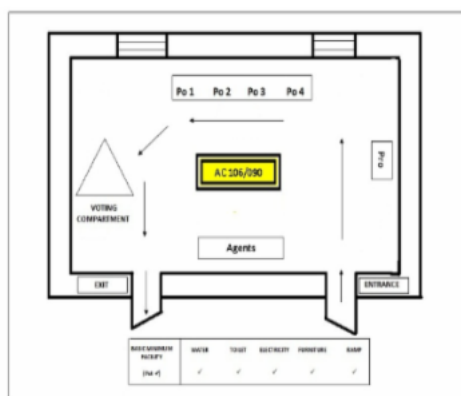

নির্বাচক নিবন্ধন আধিকারিকের স্বাক্ষর

Nazri Naksha

Google Map View

Polling Station Building Front View

Polling Station Front View

Cad View

Key MAP View

1 নাম : সুমনা আদগিরী পিতার নাম: মধুসূদন আদগিরী বাড়ির নং : বয়স : 23 লিঙ্গ : মহিলা	XLJ1586239 ফটো উপলব্ধ	2 নাম : রুবি আদক স্বামীর নাম: দেবশীষ আদক বাড়ির নং : 030 বয়স : 31 লিঙ্গ : মহিলা	XLJ1439033 ফটো উপলব্ধ	3 নাম : সঞ্জয় আদক পিতার নাম: হারাধন আদক বাড়ির নং : n0032 বয়স : 50 লিঙ্গ : পুরুষ	JGL3287638 ফটো উপলব্ধ
4 নাম : শুভা প্রসাদ আদক পিতার নাম: তাপস আদক বাড়ির নং : n0032 বয়স : 31 লিঙ্গ : মহিলা	XLJ0647636 ফটো উপলব্ধ	5 নাম : রানীবালা আদক স্বামীর নাম: তাপস আদক বাড়ির নং : n0032 বয়স : 51 লিঙ্গ : মহিলা	WB/19/131/426354 ফটো উপলব্ধ	6 নাম : তাপস আদক পিতার নাম: হারাধন আদক বাড়ির নং : n0032 বয়স : 55 লিঙ্গ : পুরুষ	WB/19/131/426338 ফটো উপলব্ধ
7 নাম : দেব প্রসাদ আদক পিতার নাম: দিলীপ আদক বাড়ির নং : N0033 বয়স : 35 লিঙ্গ : পুরুষ	XLJ0357244 ফটো উপলব্ধ	8 নাম : জ্যোৎস্না আদক স্বামীর নাম: দিলীপ আদক বাড়ির নং : n0032 বয়স : 55 লিঙ্গ : মহিলা	WB/19/131/426352 ফটো উপলব্ধ	9 নাম : আরতি আদক স্বামীর নাম: মদন আদক বাড়ির নং : n0031 বয়স : 58 লিঙ্গ : মহিলা	WB/19/131/426045 ফটো উপলব্ধ
10 নাম : বেলা আদক স্বামীর নাম: মিলন আদক বাড়ির নং : n0030 বয়স : 47 লিঙ্গ : মহিলা	JGL3107596 ফটো উপলব্ধ	11 নাম : মিলন আদক পিতার নাম: কৃষ্ণচন্দ্র আদক বাড়ির নং : n0030 বয়স : 54 লিঙ্গ : পুরুষ	WB/19/131/426681 ফটো উপলব্ধ	12 নাম : দেবশীষ আদক পিতার নাম: নিরঞ্জন আদক বাড়ির নং : n0030 বয়স : 33 লিঙ্গ : পুরুষ	XLJ0556704 ফটো উপলব্ধ
13 নাম : গোপা আদক স্বামীর নাম: নিরঞ্জন আদক বাড়ির নং : n0030 বয়স : 63 লিঙ্গ : মহিলা	WB/19/131/426029 ফটো উপলব্ধ	14 নাম : শুভ্রা আদক স্বামীর নাম: সুশান্ত আদক বাড়ির নং : n0029 বয়স : 38 লিঙ্গ : মহিলা	XLJ0647743 ফটো উপলব্ধ	15 নাম : সুখমা আদক পিতার নাম: দুলাল আদক বাড়ির নং : n0029 বয়স : 58 লিঙ্গ : মহিলা	WB/19/131/426152 ফটো উপলব্ধ
16 নাম : কাকলি আদক(মন্ডল) স্বামীর নাম: বাপি আদক বাড়ির নং : N0033 বয়স : 40 লিঙ্গ : মহিলা	XLJ0357251 ফটো উপলব্ধ	17 নাম : বাপি আদক পিতার নাম: হারাধন আদক বাড়ির নং : n0032 বয়স : 46 লিঙ্গ : পুরুষ	JGL3798550 ফটো উপলব্ধ	18 নাম : বিশ্বজিৎ আদক পিতার নাম: হারাধন আদক বাড়ির নং : n0033 বয়স : 37 লিঙ্গ : পুরুষ	XLJ0357210 ফটো উপলব্ধ
19 নাম : প্রভা আদক স্বামীর নাম: সঞ্জয় আদক বাড়ির নং : n0032 বয়স : 43 লিঙ্গ : মহিলা	JGL3798519 ফটো উপলব্ধ	20 নাম : দুলাল চন্দ্র আদক পিতার নাম: মনুখ আদক বাড়ির নং : n0029 বয়স : 89 লিঙ্গ : পুরুষ	XLJ1664218 ফটো উপলব্ধ	21 নাম : শর্মিষ্ঠা আদক স্বামীর নাম: সুব্রত আদক বাড়ির নং : 29 বয়স : 52 লিঙ্গ : মহিলা	JGL0164715 ফটো উপলব্ধ
22 নাম : সোনালী আদক স্বামীর নাম: সুশান্ত আদক বাড়ির নং : বয়স : 23 লিঙ্গ : মহিলা	XLJ1586247 ফটো উপলব্ধ	23 নাম : চন্দনা আদক স্বামীর নাম: বিশ্বজিৎ আদক বাড়ির নং : 00 বয়স : 23 লিঙ্গ : মহিলা	XLJ1646819 ফটো উপলব্ধ	24 নাম : সাগরীকা আদক স্বামীর নাম: শুভা প্রসাদ আদক বাড়ির নং : 01 বয়স : 24 লিঙ্গ : মহিলা	XLJ1705151 ফটো উপলব্ধ
25 নাম : সুশান্ত আদক পিতার নাম: সঞ্জয় আদক বাড়ির নং : n0032 বয়স : 27 লিঙ্গ : পুরুষ	XLJ1341924 ফটো উপলব্ধ	26 নাম : নিরঞ্জন আদক পিতার নাম: কৃষ্ণচন্দ্র আদক বাড়ির নং : n0030 বয়স : 66 লিঙ্গ : পুরুষ	WB/19/131/426758 ফটো উপলব্ধ	27 নাম : সুশান্ত আদক পিতার নাম: দুলাল আদক বাড়ির নং : 29 বয়স : 58 লিঙ্গ : পুরুষ	JGL0710095 ফটো উপলব্ধ
28 নাম : সুজিত আদক পিতার নাম: মদন আদক বাড়ির নং : 31 বয়স : 30 লিঙ্গ : পুরুষ	JGL3484805 ফটো উপলব্ধ	29 নাম : সুব্রত আদক পিতার নাম: দুলাল চন্দ্র আদক বাড়ির নং : 29 বয়স : 61 লিঙ্গ : পুরুষ	WB/19/131/423199 ফটো উপলব্ধ	30 নাম : অমিত আদগিরি পিতার নাম: বৈদ্যনাথ আদগিরি বাড়ির নং : 86 বয়স : 25 লিঙ্গ : পুরুষ	XLJ1438985 ফটো উপলব্ধ