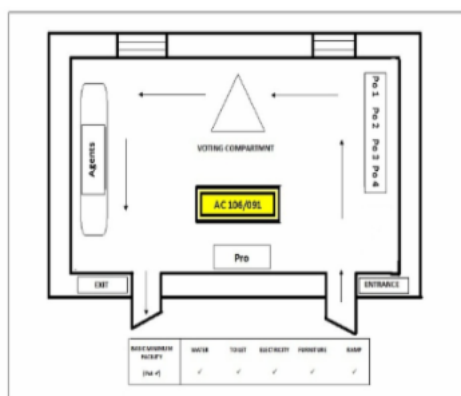

নির্বাচক নিবন্ধন আধিকারিকের স্বাক্ষর

Nazri Naksha

Google Map View

Polling Station Building Front View

Polling Station Front View

Cad View

Key MAP View

1 নাম : মহঃ মহসীন পিতার নাম: আব্দুল সাত্তার বাড়ির নং : n0146 বয়স : 49 লিঙ্গ : পুরুষ	JGL2915585 ফটো উপলব্ধ	2 নাম : সেখ সাবউদ্দীন পিতার নাম: সেখ আব্বাসউদ্দীন বাড়ির নং : n1028 বয়স : 36 লিঙ্গ : পুরুষ	XLJ0069294 ফটো উপলব্ধ	3 নাম : মেনকা পাইক (মণ্ডল) স্বামীর নাম: হবপ্রসাদ পাইক বাড়ির নং : 147 বয়স : 41 লিঙ্গ : মহিলা	XLJ0623793 ফটো উপলব্ধ
4 নাম : সেখ ওয়াসিম আলম পিতার নাম: সেখ আব্দুল খালেক বাড়ির নং : n1046 বয়স : 27 লিঙ্গ : পুরুষ	XLJ1296136 ফটো উপলব্ধ	5 নাম : সেখ মিজানুর আলি পিতার নাম: ছপুরা বিবি বাড়ির নং : n1064 বয়স : 29 লিঙ্গ : পুরুষ	XLJ1347848 ফটো উপলব্ধ	6 নাম : মৌমিতা পাইক পিতার নাম: সঞ্জীব পাইক বাড়ির নং : 204 বয়স : 23 লিঙ্গ : মহিলা	XLJ1647023 ফটো উপলব্ধ
7 নাম : তানিয়া পারভীন স্বামীর নাম: সেখ সাবউদ্দীন বাড়ির নং : এন1028 বয়স : 32 লিঙ্গ : মহিলা	YGV1117993 ফটো উপলব্ধ	8 নাম : মোহাম্মদ মফিজ পিতার নাম: মোহাম্মদ মহসীন বাড়ির নং : এন0146 বয়স : 21 লিঙ্গ : পুরুষ	XLJ1703644 ফটো উপলব্ধ	9 নাম : অনিন্দিতা আদক পিতার নাম: ক্ষেত্র মোহন আদক বাড়ির নং : 002 বয়স : 25 লিঙ্গ : মহিলা	XLJ1438563 ফটো উপলব্ধ
10 নাম : অভিশেক আদক পিতার নাম: কার্তিক চন্দ্র আদক বাড়ির নং : 00 বয়স : 25 লিঙ্গ : পুরুষ	XLJ1438399 ফটো উপলব্ধ	11 নাম : সৌমিত্র আদক পিতার নাম: বিষ্ণুপদ আদক বাড়ির নং : n0007 বয়স : 41 লিঙ্গ : পুরুষ	JGL3288081 ফটো উপলব্ধ	12 নাম : শান্তি রঞ্জন আদক পিতার নাম: তরনী মোহন আদক বাড়ির নং : n0004 বয়স : 64 লিঙ্গ : পুরুষ	XLJ1568120 ফটো উপলব্ধ
13 নাম : মালতী আদক স্বামীর নাম: অমল আদক বাড়ির নং : 5 বয়স : 41 লিঙ্গ : মহিলা	XLJ0760546 ফটো উপলব্ধ	14 নাম : কার্তিক চন্দ্র আদক পিতার নাম: রাধানাথ আদক বাড়ির নং : n0003 বয়স : 60 লিঙ্গ : পুরুষ	XLJ0066829 ফটো উপলব্ধ	15 নাম : হিমাংশু আদক পিতার নাম: বাদল চন্দ্র আদক বাড়ির নং : n0002 বয়স : 47 লিঙ্গ : পুরুষ	JGL1426923 ফটো উপলব্ধ
16 নাম : সুমিত আদক মায়ের নাম: রেণুকা আদক বাড়ির নং : নং00 বয়স : 24 লিঙ্গ : পুরুষ	XLJ1501642 ফটো উপলব্ধ	17 নাম : বর্ণালী আদক স্বামীর নাম: প্রদ্যুৎ আদক বাড়ির নং : n0010 বয়স : 34 লিঙ্গ : মহিলা	XLJ0556845 ফটো উপলব্ধ	18 নাম : ময়না আদক স্বামীর নাম: জয়দেব আদক বাড়ির নং : n1052 বয়স : 44 লিঙ্গ : মহিলা	XLJ1296193 ফটো উপলব্ধ
19 নাম : পূজা আদক স্বামীর নাম: অমিত কুমার আদক বাড়ির নং : এন0008 বয়স : 27 লিঙ্গ : মহিলা	XLJ1296201 ফটো উপলব্ধ	20 নাম : শ্রেয়া আদক পিতার নাম: হিমাংশু আদক বাড়ির নং : 01 বয়স : 22 লিঙ্গ : মহিলা	XLJ1705144 ফটো উপলব্ধ	21 নাম : সুজো আদক পিতার নাম: সমির আদক বাড়ির নং : এন002 বয়স : 22 লিঙ্গ : পুরুষ	XLJ1654169 ফটো উপলব্ধ
22 নাম : ক্ষেত্র মোহন আদক পিতার নাম: বাদল আদক বাড়ির নং : n0002 বয়স : 73 লিঙ্গ : পুরুষ	XLJ1467612 ফটো উপলব্ধ	23 নাম : উষা আদক স্বামীর নাম: শান্তি রঞ্জন আদক বাড়ির নং : n0004 বয়স : 49 লিঙ্গ : মহিলা	JGL0711564 ফটো উপলব্ধ	24 নাম : গনেশ চন্দ্র আদক পিতার নাম: রাধানাথ আদক বাড়ির নং : n0003 বয়স : 57 লিঙ্গ : পুরুষ	WB/19/131/426605 ফটো উপলব্ধ
25 নাম : অর্চনা আদক স্বামীর নাম: কার্তিক চন্দ্র আদক বাড়ির নং : no051 বয়স : 52 লিঙ্গ : মহিলা	XLJ0066845 ফটো উপলব্ধ	26 নাম : শঙ্করী আদক স্বামীর নাম: ক্ষেত্র আদক বাড়ির নং : n0002 বয়স : 60 লিঙ্গ : মহিলা	JGL3288115 ফটো উপলব্ধ	27 নাম : রুপা আদক(জানা) স্বামীর নাম: মুনায় আদক বাড়ির নং : n0002 বয়স : 30 লিঙ্গ : মহিলা	XLJ0884791 ফটো উপলব্ধ
28 নাম : মুনায় আদক পিতার নাম: বাদল আদক বাড়ির নং : n0002 বয়স : 50 লিঙ্গ : পুরুষ	JGL1426634 ফটো উপলব্ধ	29 নাম : শম্পা আদক স্বামীর নাম: হিমংশু আদক বাড়ির নং : n0002 বয়স : 43 লিঙ্গ : মহিলা	JGL3288123 ফটো উপলব্ধ	30 নাম : সমীর আদক পিতার নাম: বাদল আদক বাড়ির নং : n0002 বয়স : 60 লিঙ্গ : পুরুষ	WB/19/131/426383 ফটো উপলব্ধ