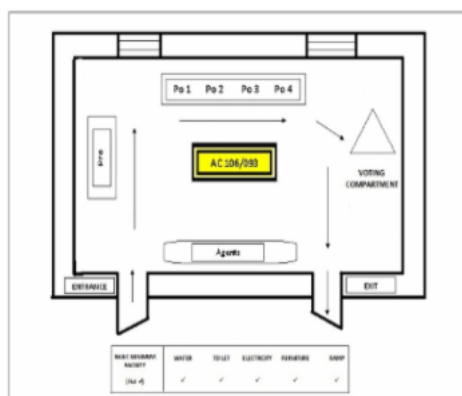

নির্বাচক নিবন্ধন আধিকারিকের স্বাক্ষর

Nazri Naksha

Google Map View

Polling Station Building Front View

Polling Station Front View

Cad View

Key MAP View

1 নাম : বুনা দেবী স্বামীর নাম: পাঙ্কু কাহার বাড়ির নং : n0319 বয়স : 40 লিঙ্গ : মহিলা	XLJ0885749 ফটো উপলব্ধ	2 নাম : নীলু দেবী স্বামীর নাম: বৈজনাথ কাহার বাড়ির নং : n0279 বয়স : 39 লিঙ্গ : মহিলা	XLJ0761262 ফটো উপলব্ধ	3 নাম : শম্ভু বাসফোর পিতার নাম: তুফানী বাসফোর বাড়ির নং : n0293 বয়স : 32 লিঙ্গ : পুরুষ	XLJ0885426 ফটো উপলব্ধ
4 নাম : ঈশ্বর বাসফোর পিতার নাম: তুফানী বাসফোর বাড়ির নং : n0295 বয়স : 35 লিঙ্গ : পুরুষ	XLJ0885442 ফটো উপলব্ধ	5 নাম : চঞ্চল বেপারী স্বামীর নাম: লিটন শেখ বাড়ির নং : n0805 বয়স : 32 লিঙ্গ : মহিলা	XLJ1011378 ফটো উপলব্ধ	6 নাম : কুনতী দেবী স্বামীর নাম: দুর্গা মাহাতো বাড়ির নং : n0269 বয়স : 45 লিঙ্গ : মহিলা	XLJ0761080 ফটো উপলব্ধ
7 নাম : কামিনী দেবি স্বামীর নাম: পাঙ্কু পাসোয়ান বাড়ির নং : n0019 বয়স : 39 লিঙ্গ : মহিলা	XLJ0885657 ফটো উপলব্ধ	8 নাম : বাসমোতি দেবী স্বামীর নাম: চন্দ্রাবলী চৌধুরী বাড়ির নং : n0307 বয়স : 61 লিঙ্গ : মহিলা	XLJ0885681 ফটো উপলব্ধ	9 নাম : জয় প্রকাশ গুপ্তা পিতার নাম: সিউজতন গুপ্তা বাড়ির নং : n0003 বয়স : 35 লিঙ্গ : পুরুষ	XLJ0648709 ফটো উপলব্ধ
10 নাম : রঞ্জয় কুমার কাহার পিতার নাম: সুদামা কাহার বাড়ির নং : n0005 বয়স : 38 লিঙ্গ : পুরুষ	XLJ0885459 ফটো উপলব্ধ	11 নাম : রাজ কুমার কাহার পিতার নাম: সুদামা কাহার বাড়ির নং : n0296 বয়স : 30 লিঙ্গ : পুরুষ	XLJ0885467 ফটো উপলব্ধ	12 নাম : ফুলহর খাতুন স্বামীর নাম: তাহাজী সেখ বাড়ির নং : n0306 বয়স : 58 লিঙ্গ : মহিলা	XLJ0885640 ফটো উপলব্ধ
13 নাম : সুরজ মাহাতো পিতার নাম: ফিরঙ্গি মাহাতো বাড়ির নং : n0267 বয়স : 38 লিঙ্গ : পুরুষ	XLJ0761064 ফটো উপলব্ধ	14 নাম : কৃষ্ণা মাহাতো পিতার নাম: হরেন্দ্র মাহাতো বাড়ির নং : n0343 বয়স : 29 লিঙ্গ : পুরুষ	XLJ1296300 ফটো উপলব্ধ	15 নাম : বিমলা পাশোয়ান স্বামীর নাম: রামেশ্বর পাশোয়ান বাড়ির নং : n0340 বয়স : 56 লিঙ্গ : মহিলা	XLJ0073700 ফটো উপলব্ধ
16 নাম : রাকেশ পাশোয়ান মায়ের নাম: ববিতা বাড়ির নং : n0376 বয়স : 33 লিঙ্গ : পুরুষ	XLJ1387414 ফটো উপলব্ধ	17 নাম : বিটু পাশোয়ান পিতার নাম: বিনোদ পাশোয়ান বাড়ির নং : n0377 বয়স : 26 লিঙ্গ : পুরুষ	XLJ1345578 ফটো উপলব্ধ	18 নাম : রাধা রাউত পিতার নাম: বদাই রাউত বাড়ির নং : n0287 বয়স : 51 লিঙ্গ : মহিলা	XLJ0885558 ফটো উপলব্ধ
19 নাম : দুলালী রাউত স্বামীর নাম: ভদাই রাউত বাড়ির নং : n0287 বয়স : 86 লিঙ্গ : মহিলা	WB/19/130/977167 ফটো উপলব্ধ	20 নাম : গঙ্গা কুমারী রাউত পিতার নাম: ভদাই রাউত বাড়ির নং : n0273 বয়স : 40 লিঙ্গ : মহিলা	XLJ0761205 ফটো উপলব্ধ	21 নাম : মনোজ সাউ পিতার নাম: রাজ দেব সাউ বাড়ির নং : n0300 বয়স : 51 লিঙ্গ : পুরুষ	XLJ0885517 ফটো উপলব্ধ
22 নাম : রাজেশ সাউ পিতার নাম: রামদেব সাউ বাড়ির নং : n0275 বয়স : 45 লিঙ্গ : পুরুষ	XLJ0761221 ফটো উপলব্ধ	23 নাম : মঞ্জু দেবী সাউ স্বামীর নাম: মনোজ সাউ বাড়ির নং : n0299 বয়স : 43 লিঙ্গ : মহিলা	XLJ0885509 ফটো উপলব্ধ	24 নাম : পিন্টু সাউ পিতার নাম: মনোজ সাউ বাড়ির নং : n0298 বয়স : 32 লিঙ্গ : পুরুষ	XLJ0885491 ফটো উপলব্ধ
25 নাম : ধর্মেন্দ্র সিং পিতার নাম: রামনাথ সিং বাড়ির নং : n0288 বয়স : 47 লিঙ্গ : পুরুষ	XLJ0885392 ফটো উপলব্ধ	26 নাম : মিথিলেশ সিং পিতার নাম: শম্ভুনাথ সিং বাড়ির নং : n0350 বয়স : 58 লিঙ্গ : পুরুষ	XLJ1296375 ফটো উপলব্ধ	27 নাম : কোশো সিং পিতার নাম: হরো সিং বাড়ির নং : n0297 বয়স : 46 লিঙ্গ : পুরুষ	XLJ0885483 ফটো উপলব্ধ
28 নাম : রজনী সিং স্বামীর নাম: রাম সুমের সিং বাড়ির নং : n0318 বয়স : 46 লিঙ্গ : মহিলা	XLJ0885731 ফটো উপলব্ধ	29 নাম : হুযাক্ত রমেশ সিংহ পিতার নাম: রমেশ সিংহ বাড়ির নং : n0263 বয়স : 39 লিঙ্গ : পুরুষ	XLJ0648683 ফটো উপলব্ধ	30 নাম : রাহুল সিং পিতার নাম: শক্রঘন সিং বাড়ির নং : n0354 বয়স : 27 লিঙ্গ : পুরুষ	XLJ1296417 ফটো উপলব্ধ