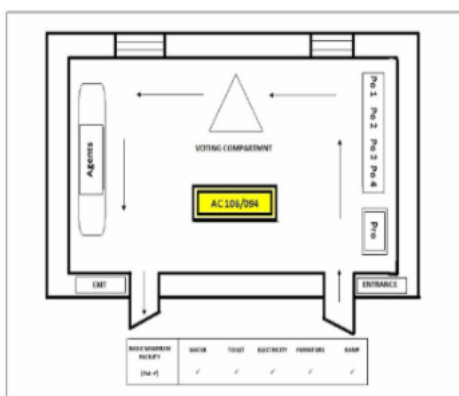

নির্বাচক নিবন্ধন আধিকারিকের স্বাক্ষর

Nazri Naksha

AC: 106-JAGATDAL
PART NO:94 -BANKIM NAGAR COLONY PRIMARY SCHOOL

Google Map View

Polling Station Building Front View

Polling Station Front View

Cad View

Key MAP View