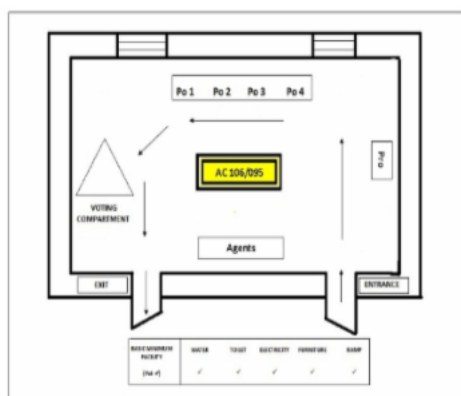

নির্বাচক নিবন্ধন আধিকারিকের স্বাক্ষর

Nazri Naksha

Google Map View

Polling Station Building Front View

Polling Station Front View

Cad View

Key MAP View

1 নাম : আরমান পিতার নাম: মহম্মদ আসলাম বাড়ির নং : n0001 বয়স : 31 লিঙ্গ : পুরুষ ফটো উপলব্ধ	XLJ0649517	2 নাম : সুরজ ভগত পিতার নাম: সঞ্জয় ভগত বাড়ির নং : n0025 বয়স : 27 লিঙ্গ : পুরুষ ফটো উপলব্ধ	XLJ1341965	3 নাম : উষা দেবী চৌহান স্বামীর নাম: বীন্ডেশ্বর চৌহান বাড়ির নং : n0320 বয়স : 51 লিঙ্গ : মহিলা ফটো উপলব্ধ	XLJ1296896
4 নাম : গীতা দেবী স্বামীর নাম: বিজয় কুমার সিং বাড়ির নং : n0295 বয়স : 62 লিঙ্গ : মহিলা ফটো উপলব্ধ	CRL3240272	5 নাম : রাধিকা দেবী স্বামীর নাম: মদন রবিদাস বাড়ির নং : এইচ/নং-3 বয়স : 34 লিঙ্গ : মহিলা ফটো উপলব্ধ	XLJ1771666	6 নাম : রামজি রবিদাস পিতার নাম: ভোলা রবিদাস বাড়ির নং : n0322 বয়স : 33 লিঙ্গ : পুরুষ ফটো উপলব্ধ	XLJ1296912
7 নাম : চান্দা রাম পিতার নাম: নাগেশ্বর রাম বাড়ির নং : n0015 বয়স : 36 লিঙ্গ : মহিলা ফটো উপলব্ধ	XLJ0649509	8 নাম : সাহিন সাবা পিতার নাম: নসিম আখতার বাড়ির নং : n0276 বয়স : 27 লিঙ্গ : মহিলা ফটো উপলব্ধ	XLJ1341973	9 নাম : প্রকাশ কুমার সাউ পিতার নাম: পান্নালাল সাউ বাড়ির নং : n0037 বয়স : 33 লিঙ্গ : পুরুষ ফটো উপলব্ধ	XLJ0557389
10 নাম : রাহুল কুমার সাউ পিতার নাম: সুদামা সাউ বাড়ির নং : n0315 বয়স : 27 লিঙ্গ : পুরুষ ফটো উপলব্ধ	XLJ1296847	11 নাম : মহঃ কাশিম পিতার নাম: মহঃ হাফিজ বাড়ির নং : 1 বয়স : 66 লিঙ্গ : পুরুষ ফটো উপলব্ধ	CRL0650325	12 নাম : আকতর আলি পিতার নাম: মহঃ হাফিজ আনসারী বাড়ির নং : 1 বয়স : 59 লিঙ্গ : পুরুষ ফটো উপলব্ধ	CRL0650333
13 নাম : মহ সেলিম আনসারী পিতার নাম: মহ শাহ আলম বাড়ির নং : 1 বয়স : 56 লিঙ্গ : পুরুষ ফটো উপলব্ধ	CRL0650465	14 নাম : নুরজাহান খাতুন স্বামীর নাম: মহঃ কাশিম বাড়ির নং : 1 বয়স : 55 লিঙ্গ : মহিলা ফটো উপলব্ধ	CRL0650341	15 নাম : মহঃ জমিল পিতার নাম: মহ সফিক বাড়ির নং : 1 বয়স : 49 লিঙ্গ : পুরুষ ফটো উপলব্ধ	CRL0650408
16 নাম : অনিতা দেবী স্বামীর নাম: সীতারাম জয়সোয়াল বাড়ির নং : 1 বয়স : 50 লিঙ্গ : মহিলা ফটো উপলব্ধ	XLJ1012087	17 নাম : মোহম্মদ সালিম আনসারি পিতার নাম: মোহম্মদ হানিফ আনসারি বাড়ির নং : 1 বয়স : 49 লিঙ্গ : পুরুষ ফটো উপলব্ধ	CRL0650374	18 নাম : সাকিল আনসারি পিতার নাম: মহঃ হানিফ বাড়ির নং : 1 বয়স : 49 লিঙ্গ : পুরুষ ফটো উপলব্ধ	CRL0650366
19 নাম : খুরশীদ আলম পিতার নাম: মনসুর আলম বাড়ির নং : 1 বয়স : 41 লিঙ্গ : পুরুষ ফটো উপলব্ধ	CRL2944759	20 নাম : মমতাজুন্নেছা স্বামীর নাম: মহঃ শাকিল বাড়ির নং : 1 বয়স : 49 লিঙ্গ : মহিলা ফটো উপলব্ধ	XLJ0461673	21 নাম : মহনাসির আলি পিতার নাম: মহকাশিম আলি বাড়ির নং : 1 বয়স : 39 লিঙ্গ : পুরুষ ফটো উপলব্ধ	XLJ0251793
22 নাম : মহঃ কাদির আলী পিতার নাম: মহঃ কাশিম বাড়ির নং : 1 বয়স : 38 লিঙ্গ : পুরুষ ফটো উপলব্ধ	XLJ0557397	23 নাম : তবস্পুম পারবীন পিতার নাম: মহঃ কাসিম আনসারী বাড়ির নং : 1 বয়স : 33 লিঙ্গ : মহিলা ফটো উপলব্ধ	XLJ0557413	24 নাম : ডলি দেবী স্বামীর নাম: রাজেশ সাউ বাড়ির নং : 1 বয়স : 33 লিঙ্গ : মহিলা ফটো উপলব্ধ	XLJ0762294
25 নাম : চাঁদনী পিতার নাম: সাকীল আনসারী বাড়ির নং : 1 বয়স : 29 লিঙ্গ : মহিলা ফটো উপলব্ধ	XLJ0886531	26 নাম : নিসার আলি মায়ের নাম: সালমা খাতুন বাড়ির নং : 1 বয়স : 35 লিঙ্গ : পুরুষ ফটো উপলব্ধ	XLJ0358952	27 নাম : সোহরাব আনসারী পিতার নাম: গোলামরসুল মহ বাড়ির নং : 1 বয়স : 54 লিঙ্গ : পুরুষ ফটো উপলব্ধ	CRL0650564
28 নাম : মহঃ সাবির আনসারী পিতার নাম: মহঃ কাসিম আনসারী বাড়ির নং : 1 বয়স : 37 লিঙ্গ : পুরুষ ফটো উপলব্ধ	CRL3306040	29 নাম : মোহম্মদ সালমান আনসারি পিতার নাম: মোহম্মদ নৌশাদ আনসারি বাড়ির নং : 01 বয়স : 26 লিঙ্গ : পুরুষ ফটো উপলব্ধ	XLJ1588128	30 নাম : মোহম্মদ ইমতিয়াজ আনসারি পিতার নাম: মোহম্মদ সমিম আনসারি বাড়ির নং : 1 বয়স : 23 লিঙ্গ : পুরুষ ফটো উপলব্ধ	XLJ1588169