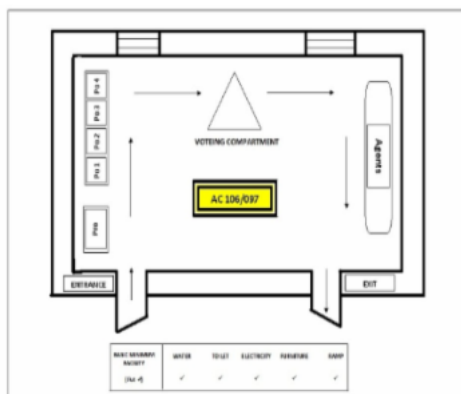

নির্বাচক নিবন্ধন আধিকারিকের স্বাক্ষর

Nazri Naksha

AC: 106-JAGATDAL
PART NO:97 -I.C.D.S. CENTRE (JAGORANI CLUB)

Google Map View

Polling Station Building Front View

Polling Station Front View

Cad View

Key MAP View