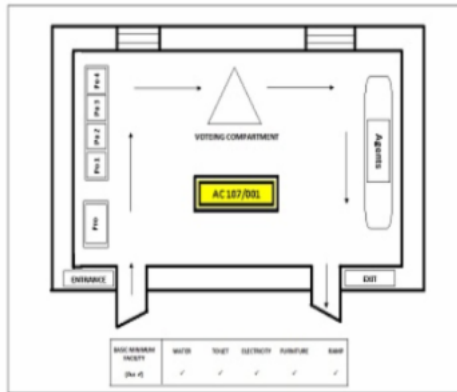

নির্বাচক নিবন্ধন আধিকারিকের স্বাক্ষর

Nazri Naksha

Google Map View

Polling Station Building Front View

Polling Station Front View

Cad View

Key MAP View

1 নাম : হাসিনা বিবি স্বামীর নাম: সারফাদ্দিন মিয়া বাড়ির নং : n0168 বয়স : মহিলা	XZP1698364 ফটো উপলব্ধ	2 নাম : জী সরস্বতী স্বামীর নাম: জী তাতা রাও বাড়ির নং : n0281 বয়স : 76 লিঙ্গ : মহিলা	WB/19/131/660302 ফটো উপলব্ধ	3 নাম : কে সরাবতী স্বামীর নাম: বোগেস রাও কে বাড়ির নং : n0128 বয়স : 71 লিঙ্গ : মহিলা	JGL0809194 ফটো উপলব্ধ
4 নাম : মেহেরুন্নেসা বিবি স্বামীর নাম: মহঃ আলি বাড়ির নং : n0370 বয়স : 66 লিঙ্গ : মহিলা	JGL0806687 ফটো উপলব্ধ	5 নাম : অঞ্জলী মণ্ডল পিতার নাম: ফটিক চন্দ্র বিশ্বাস বাড়ির নং : n0427 বয়স : 62 লিঙ্গ : মহিলা	XZP1579903 ফটো উপলব্ধ	6 নাম : ডি পদ্মাশ্রী স্বামীর নাম: ডি পয়দালিঙ্গম বাড়ির নং : n0195 বয়স : 57 লিঙ্গ : মহিলা	JGL3660354 ফটো উপলব্ধ
7 নাম : সাজিদা বিবি স্বামীর নাম: নাজির আলি বাড়ির নং : n0336 বয়স : 57 লিঙ্গ : মহিলা	XZP1387299 ফটো উপলব্ধ	8 নাম : আইনুল হক পিতার নাম: মোলা মিয়া বাড়ির নং : n0168 বয়স : 56 লিঙ্গ : পুরুষ	XZP1698356 ফটো উপলব্ধ	9 নাম : মনিক্যাম তারকেশ্বর রাও পিতার নাম: মনিক্যাম মালেশ্বর রাও বাড়ির নং : n0465 বয়স : 45 লিঙ্গ : পুরুষ	XZP1698349 ফটো উপলব্ধ
10 নাম : বি শকুন্তলা মায়ের নাম: বি গোবিন্দমাম বাড়ির নং : n0054 বয়স : 42 লিঙ্গ : মহিলা	JGL3315215 ফটো উপলব্ধ	11 নাম : ডি পদ্মাশ্রী পিতার নাম: ডি পয়দালিঙ্গম বাড়ির নং : n0196 বয়স : 48 লিঙ্গ : মহিলা	JGL3660362 ফটো উপলব্ধ	12 নাম : ডি সুমন পিতার নাম: ডি লচমি নারায়ন বাড়ির নং : n0354 বয়স : 37 লিঙ্গ : পুরুষ	XZP1387562 ফটো উপলব্ধ
Q 13 নাম : গিতাভবনী অনিম স্বামীর নাম: বিশ্বনাথওম অনিম বাড়ির নং : বয়স : 33 লিঙ্গ : মহিলা	XZP1579473 ফটো উপলব্ধ	14 নাম : পিচ্চিকি কুমারী স্বামীর নাম: পিচ্চিকী চন্দর রাও বাড়ির নং : n0493 বয়স : 33 লিঙ্গ : মহিলা	XZP1798271 ফটো উপলব্ধ	15 নাম : ডি সোভা স্বামীর নাম: ডি সুমন বাড়ির নং : n0354 বয়স : 32 লিঙ্গ : মহিলা	XZP1698547 ফটো উপলব্ধ
16 নাম : তুথিকা বিক্রম পিতার নাম: তুথিকা শ্রীনিবাস রাও বাড়ির নং : n0282 বয়স : 29 লিঙ্গ : পুরুষ	XZP1698588 ফটো উপলব্ধ	17 নাম : আশা আলড়া স্বামীর নাম: বিশেশ্বর রাও আলড়া বাড়ির নং : n0149 বয়স : 36 লিঙ্গ : মহিলা	XZP1266006 ফটো উপলব্ধ	Q 18 নাম : গুনা শেখর অনিম পিতার নাম: বিশ্বনাথ অনিম বাড়ির নং : বয়স : 36 লিঙ্গ : পুরুষ	XZP1579465 ফটো উপলব্ধ
19 নাম : জামসুদ আলসারি পিতার নাম: লিঙ্গ মহম্মদ আলসারি বাড়ির নং : n0849 বয়স : 43 লিঙ্গ : পুরুষ	XZP1387471 ফটো উপলব্ধ	20 নাম : রামচন্দ্র বাঁশফোর পিতার নাম: বিদেশী বাঁশফোর বাড়ির নং : n0168 বয়স : 51 লিঙ্গ : পুরুষ	XZP1265925 ফটো উপলব্ধ	21 নাম : কবিতা বাঁশফোর স্বামীর নাম: রামচন্দ্র বাঁশফোর বাড়ির নং : n0168 বয়স : 46 লিঙ্গ : মহিলা	XZP1265917 ফটো উপলব্ধ
22 নাম : শান্তি বাঁশফোর স্বামীর নাম: বিনোদ বাঁশফোর বাড়ির নং : n0168 বয়স : 36 লিঙ্গ : মহিলা	XZP1266154 ফটো উপলব্ধ	23 নাম : রীনা বাঁশফোর পিতার নাম: মতিচাঁদ বাঁশফোর বাড়ির নং : n0168 বয়স : 35 লিঙ্গ : মহিলা	XZP1266139 ফটো উপলব্ধ	24 নাম : অনিতা বাঁশফোর পিতার নাম: মতিচাঁদ বাঁশফোর বাড়ির নং : n0168 বয়স : 33 লিঙ্গ : মহিলা	XZP1266147 ফটো উপলব্ধ
25 নাম : সন্তোষ বাঁশফোর পিতার নাম: মতিলাল বাঁশফোর বাড়ির নং : n0168 বয়স : 32 লিঙ্গ : পুরুষ	XZP1266204 ফটো উপলব্ধ	26 নাম : রাজা বর্মা মায়ের নাম: গুড্ডি বর্মা বাড়ির নং : n0509 বয়স : 30 লিঙ্গ : পুরুষ	XZP1868314 ফটো উপলব্ধ	27 নাম : শ্রীমতী বারুই স্বামীর নাম: সন্টু বারুই বাড়ির নং : n0483 বয়স : 36 লিঙ্গ : মহিলা	XZP1798172 ফটো উপলব্ধ
28 নাম : দিপালী বাড়ুই পিতার নাম: গোপাল বাড়ুই বাড়ির নং : n0053 বয়স : 35 লিঙ্গ : মহিলা	XZP1386788 ফটো উপলব্ধ	Q 29 নাম : হিরিয়া বাসফোর স্বামীর নাম: সাগিনা বাসফোর বাড়ির নং : বয়স : 76 লিঙ্গ : মহিলা	XZP1579952 ফটো উপলব্ধ	30 নাম : দুর্গা বিন পিতার নাম: রাম সুমব বিন বাড়ির নং : n0122 বয়স : 53 লিঙ্গ : পুরুষ	XZP1698521 ফটো উপলব্ধ