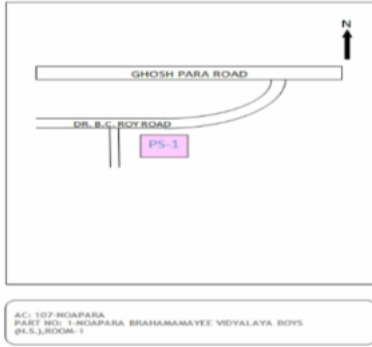

Nazri Naksha