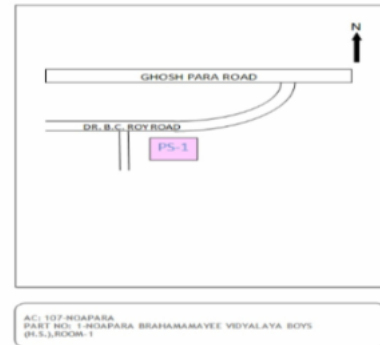

Key MAP View