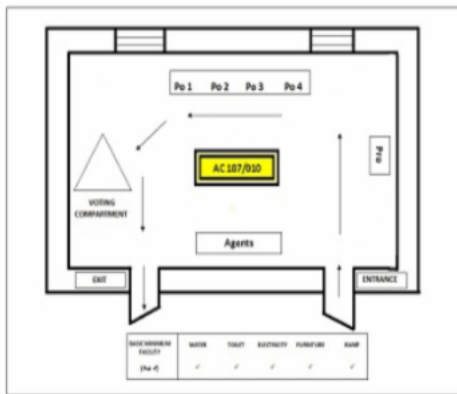

নির্বাচক নিবন্ধন আধিকারিকের স্বাক্ষর

Nazri Naksha

Google Map View

Polling Station Building Front View

Polling Station Front View

Cad View

Key MAP View

1 নাম : ককনা আচার্য স্বামীর নাম: নিলাদ্রী আচার্য বাড়ির নং : 176 বয়স : 31 লিঙ্গ : মহিলা	XZP1974971 ফটো উপলব্ধ	2 নাম : নীলাঞ্জনা আচার্য পিতার নাম: নারায়ন আচার্য বাড়ির নং : n0399 বয়স : 33 লিঙ্গ : মহিলা	XZP1799626 ফটো উপলব্ধ	3 নাম : শীলা আচার্য স্বামীর নাম: সুখেন আচার্য বাড়ির নং : n0043 বয়স : 53 লিঙ্গ : মহিলা	JGL2042026 ফটো উপলব্ধ
4 নাম : নিলাদ্রী আচার্য পিতার নাম: নারায়ন আচার্য বাড়ির নং : n0043 বয়স : 38 লিঙ্গ : পুরুষ	XZP1582519 ফটো উপলব্ধ	5 নাম : হিমাদ্রী আচার্য পিতার নাম: নারায়ন আচার্য বাড়ির নং : n0043 বয়স : 35 লিঙ্গ : পুরুষ	XZP1582527 ফটো উপলব্ধ	6 নাম : খুকু আচার্য স্বামীর নাম: নারায়ন আচার্য বাড়ির নং : n0393 বয়স : 62 লিঙ্গ : মহিলা	XZP1799568 ফটো উপলব্ধ
7 নাম : নারায়ন আচার্য পিতার নাম: সোমেশ আচার্য বাড়ির নং : n0394 বয়স : 63 লিঙ্গ : পুরুষ	XZP1799576 ফটো উপলব্ধ	8 নাম : সুজাতা কুণ্ড স্বামীর নাম: গোবিন্দ কুণ্ড বাড়ির নং : ৩ বয়স : 35 লিঙ্গ : মহিলা	XZP2207652 ফটো উপলব্ধ	9 নাম : বিপ্লব কুন্ড পিতার নাম: কুঞ্জলাল কুন্ড বাড়ির নং : নং.৩ ক্ষিম বয়স : 52 লিঙ্গ : পুরুষ	JGL0773283 ফটো উপলব্ধ
10 নাম : গোপাল কুন্ড পিতার নাম: গনেশ কুন্ড বাড়ির নং : n0003 বয়স : 38 লিঙ্গ : পুরুষ	XZP1701606 ফটো উপলব্ধ	11 নাম : মৌ কুন্ড স্বামীর নাম: গোপাল কুন্ড বাড়ির নং : n0003 বয়স : 35 লিঙ্গ : মহিলা	XZP1701614 ফটো উপলব্ধ	12 নাম : সুনীতা দাস (কুন্ড) স্বামীর নাম: বিপ্লব কুন্ড বাড়ির নং : n0056 বয়স : 40 লিঙ্গ : মহিলা	JGL3632494 ফটো উপলব্ধ
13 নাম : দেবাশিষ কুণ্ড পিতার নাম: কার্তিক কুণ্ড বাড়ির নং : 145 বয়স : 41 লিঙ্গ : পুরুষ	JGL3748530 ফটো উপলব্ধ	14 নাম : গোবিন্দ কুন্ড পিতার নাম: গণেশ কুন্ড বাড়ির নং : n0003 বয়স : 42 লিঙ্গ : পুরুষ	JGL3304847 ফটো উপলব্ধ	15 নাম : রবি কুন্ড পিতার নাম: রত্নেশ্বর কুন্ড বাড়ির নং : n0003 বয়স : 56 লিঙ্গ : পুরুষ	JGL0773259 ফটো উপলব্ধ
16 নাম : অনু কুন্ড (মালাকার) স্বামীর নাম: বাপী কুন্ড বাড়ির নং : n0003 বয়স : 41 লিঙ্গ : মহিলা	XZP1174432 ফটো উপলব্ধ	17 নাম : রুশ্মা কুন্ড স্বামীর নাম: দেবশীষ কুন্ড বাড়ির নং : n0080 বয়স : 41 লিঙ্গ : মহিলা	XZP0890939 ফটো উপলব্ধ	18 নাম : বিশ্বনাথ কবি পিতার নাম: লক্ষ্মন কবি বাড়ির নং : n0005 বয়স : 57 লিঙ্গ : পুরুষ	JGL0773192 ফটো উপলব্ধ
19 নাম : সুভাষ কবি পিতার নাম: বিশ্বনাথ কবি বাড়ির নং : n0005 বয়স : 29 লিঙ্গ : পুরুষ	XZP1582535 ফটো উপলব্ধ	20 নাম : কমল পাল পিতার নাম: নিবারণ চন্দ্র পাল বাড়ির নং : 408 বয়স : 56 লিঙ্গ : পুরুষ	XZP1582477 ফটো উপলব্ধ	21 নাম : শর্মিষ্ঠা কবি স্বামীর নাম: বিশ্বনাথ কবি বাড়ির নং : n0005 বয়স : 52 লিঙ্গ : মহিলা	JGL2936391 ফটো উপলব্ধ
22 নাম : শেখর কবি পিতার নাম: লক্ষন কবি বাড়ির নং : n0005 বয়স : 49 লিঙ্গ : পুরুষ	JGL2039014 ফটো উপলব্ধ	23 নাম : স্বপন কুমার সরকার পিতার নাম: হেমন্তকুমার সরকার বাড়ির নং : n0006 বয়স : 63 লিঙ্গ : পুরুষ	JGL0774919 ফটো উপলব্ধ	24 নাম : রতন কুমার সরকার পিতার নাম: লক্ষ্মন কুমার সরকার বাড়ির নং : n0006 বয়স : 56 লিঙ্গ : পুরুষ	JGL0774901 ফটো উপলব্ধ
25 নাম : ইন্দ্রানী সরকার মায়ের নাম: ইন্দু প্রভা সরকার বাড়ির নং : n0006 বয়স : 49 লিঙ্গ : মহিলা	JGL2072460 ফটো উপলব্ধ	26 নাম : মিলি সরকার স্বামীর নাম: স্বপন কুমার সরকার বাড়ির নং : 3 বয়স : 46 লিঙ্গ : মহিলা	CMW3130465 ফটো উপলব্ধ	27 নাম : প্রীতম কর্মকার পিতার নাম: গৌতম কর্মকার বাড়ির নং : এন বয়স : 26 লিঙ্গ : পুরুষ	XZP1912971 ফটো উপলব্ধ
28 নাম : তুষার কান্তি সমদ্দার মায়ের নাম: আভা রানি সমদ্দার বাড়ির নং : 97 বয়স : 65 লিঙ্গ : পুরুষ	XZP2257947 ফটো উপলব্ধ	29 নাম : অক্ষয় কুমার খারওয়ার মায়ের নাম: বিভা খারওয়ার বাড়ির নং : 171/1 বয়স : 23 লিঙ্গ : পুরুষ	XZP2211308 ফটো উপলব্ধ	30 নাম : তপন গাঙ্গুলী পিতার নাম: সন্তোষ গাঙ্গুলী বাড়ির নং : n0040 বয়স : 75 লিঙ্গ : পুরুষ	JGL2040376 ফটো উপলব্ধ