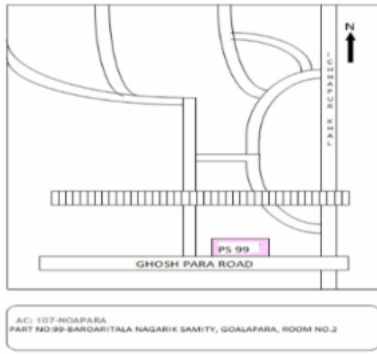

Nazri Naksha