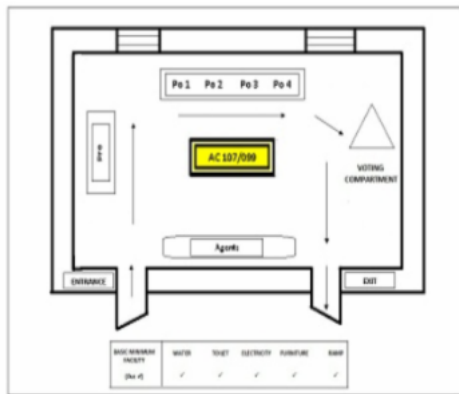

নির্বাচক নিবন্ধন আধিকারিকের স্বাক্ষর

Nazri Naksha

Google Map View

Polling Station Building Front View

Polling Station Front View

Cad View

Key MAP View

1	MQC4781738	নাম : নবনীতা ব্যানার্জী পিতার নাম: নরেন্দ্রনাথ চক্রবর্তী বাড়ির নং : n0366 বয়স : 37 লিঙ্গ : মহিলা	ফটো উপলব্ধ	2	XZP1435916	নাম : সুমন ব্যানার্জী পিতার নাম: কল্যান ব্যানার্জী বাড়ির নং : n0296 বয়স : 34 লিঙ্গ : পুরুষ	ফটো উপলব্ধ	3	XZP1873231	নাম : প্রিয়াকা বিশ্বাস পিতার নাম: পার্থ বিশ্বাস বাড়ির নং : n0364 বয়স : 26 লিঙ্গ : মহিলা	ফটো উপলব্ধ
4	WB/19/132/033020	নাম : অরুণ কুমার দাস পিতার নাম: বিজয় কুমার দাস বাড়ির নং : n0001 বয়স : 67 লিঙ্গ : পুরুষ	ফটো উপলব্ধ	5	XZP0188086	নাম : কুমকুম দাস স্বামীর নাম: অরুণ কুমার দাস বাড়ির নং : n0001 বয়স : 64 লিঙ্গ : মহিলা	ফটো উপলব্ধ	6	JNR0476739	নাম : অনুর কুমার দাস পিতার নাম: অনিল কুমার দাস বাড়ির নং : n0345 বয়স : 50 লিঙ্গ : পুরুষ	ফটো উপলব্ধ
7	XZP1734771	নাম : তনুশ্রী দাস স্বামীর নাম: অনুর কুমার দাস বাড়ির নং : n0344 বয়স : 48 লিঙ্গ : মহিলা	ফটো উপলব্ধ	8	XZP1194273	নাম : সহেলী দাশ পিতার নাম: অরুণ কুমার দাশ বাড়ির নং : n0001 বয়স : 33 লিঙ্গ : মহিলা	ফটো উপলব্ধ	9	KVW2645505	নাম : সুনীতি মুখার্জী স্বামীর নাম: অভিজিৎ মুখার্জী বাড়ির নং : n0025 বয়স : 60 লিঙ্গ : মহিলা	ফটো উপলব্ধ
10	KVW2168979	নাম : বিক্রমজিৎ রায় পিতার নাম: রতন রায় বাড়ির নং : n0014 বয়স : 44 লিঙ্গ : পুরুষ	ফটো উপলব্ধ	11	WB/33/221/408242	নাম : প্রসূন রায় পিতার নাম: বিপদ তারন রায় বাড়ির নং : n0330 বয়স : 48 লিঙ্গ : পুরুষ	ফটো উপলব্ধ	12	LLH2711968	নাম : কনিকা রায় স্বামীর নাম: প্রসূন রায় বাড়ির নং : n0329 বয়স : 45 লিঙ্গ : মহিলা	ফটো উপলব্ধ
13	XZP1888924	নাম : ইন্দ্রনীল শী পিতার নাম: সুদীপ শী বাড়ির নং : n0362 বয়স : 27 লিঙ্গ : পুরুষ	ফটো উপলব্ধ	14	KVW2473205	নাম : মৌমিতা শীল স্বামীর নাম: অমিতাভ শীল বাড়ির নং : n0308 বয়স : 50 লিঙ্গ : মহিলা	ফটো উপলব্ধ	15	XZP1925528	নাম : অরিত্র মুখার্জী পিতার নাম: অভিজিৎ মুখার্জী বাড়ির নং : বয়স : 25 লিঙ্গ : পুরুষ	ফটো উপলব্ধ
16	XZP2051647	নাম : চৈতালি কর স্বামীর নাম: পল্টু কর বাড়ির নং : বয়স : 29 লিঙ্গ : মহিলা	ফটো উপলব্ধ	17	XZP0943258	নাম : শঙ্কু সোরেন পিতার নাম: সংঘাই সোরেন বাড়ির নং : বয়স : 51 লিঙ্গ : পুরুষ	ফটো উপলব্ধ	18	KVW2483832	নাম : ছন্দা পাল স্বামীর নাম: সুনীল বরণ পাল বাড়ির নং : 7 বয়স : 51 লিঙ্গ : মহিলা	ফটো উপলব্ধ
19	KVW2170652	নাম : সৌমিত পাল পিতার নাম: নেপাল চন্দ্র পাল বাড়ির নং : 11 বয়স : 42 লিঙ্গ : পুরুষ	ফটো উপলব্ধ	20	XZP1815554	নাম : অঙ্কিতা পাল স্বামীর নাম: সৌমিত পাল বাড়ির নং : 11 বয়স : 33 লিঙ্গ : মহিলা	ফটো উপলব্ধ	21	XZP2260990	নাম : সূতপা পাল পিতার নাম: পান্না লাল পাল বাড়ির নং : 24 বয়স : 22 লিঙ্গ : মহিলা	ফটো উপলব্ধ
22	XZP2174415	নাম : কাজল সাউ পিতার নাম: অমরনাথ সাউ বাড়ির নং : 026 বয়স : 29 লিঙ্গ : মহিলা	ফটো উপলব্ধ	23	XZP2171007	নাম : প্রিন্স সাউ পিতার নাম: অমর নাথ সাউ বাড়ির নং : 026 বয়স : 24 লিঙ্গ : পুরুষ	ফটো উপলব্ধ	24	XZP1815513	নাম : অমৃতা পাল স্বামীর নাম: সৈকত পাল বাড়ির নং : 56 বয়স : 42 লিঙ্গ : মহিলা	ফটো উপলব্ধ
25	XZP1072222	নাম : সুনেত্রী শীল পিতার নাম: সলিল কুমার শীল বাড়ির নং : 60/264 বয়স : 33 লিঙ্গ : মহিলা	ফটো উপলব্ধ	26	XZP2173318	নাম : তুষার ভাওয়াল পিতার নাম: তপন চন্দ্র ভাওয়াল বাড়ির নং : 89 বয়স : 23 লিঙ্গ : পুরুষ	ফটো উপলব্ধ	27	XZP2157600	নাম : রিঙ্কি বর্মা পিতার নাম: বীর বাহাদুর বর্মা বাড়ির নং : 119 বয়স : 23 লিঙ্গ : মহিলা	ফটো উপলব্ধ
Q 28	HZX5038377	নাম : রবি শঙ্কর কুমার পিতার নাম: নওয়াল কিশোর প্রসাদ বাড়ির নং : 147 বয়স : 39 লিঙ্গ : পুরুষ	ফটো উপলব্ধ	29	XZP1966837	নাম : রক্তিম রক্ষিত পিতার নাম: রথীন রক্ষিত বাড়ির নং : 0196 বয়স : 26 লিঙ্গ : পুরুষ	ফটো উপলব্ধ	30	XZP2318640	নাম : শিবানী বন্দোপাধ্যায় স্বামীর নাম: মানিক ব্যানার্জী বাড়ির নং : 211 বয়স : 68 লিঙ্গ : মহিলা	ফটো উপলব্ধ