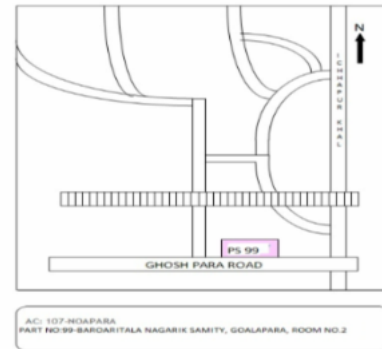

Key MAP View