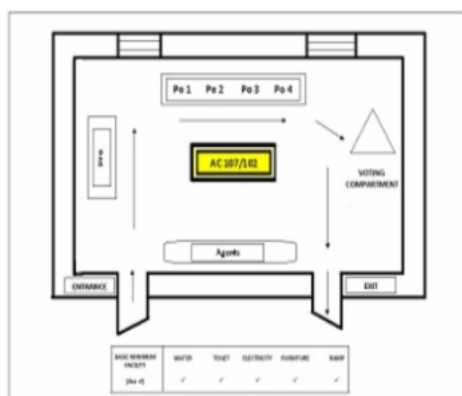

নির্বাচক নিবন্ধন আধিকারিকের স্বাক্ষর

Nazri Naksha

Google Map View

Polling Station Building Front View

Polling Station Front View

Cad View

Key MAP View

বিধানসভা নির্বাচনক্ষেত্রের নং, নাম : 107-নোয়াপাড়া
ভাগ নং, নাম : 1-সুরথ চন্দ্র ঘোষ স্ট্রীট (শীতলাতলা লেন হইতে রেলওয়ে ব্রীজ পর্যন্ত)