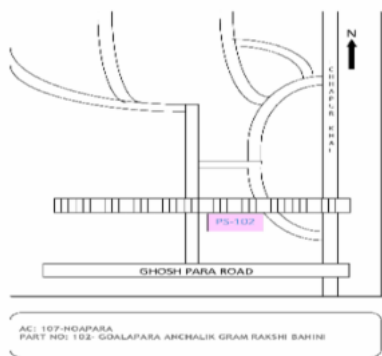

Nazri Naksha