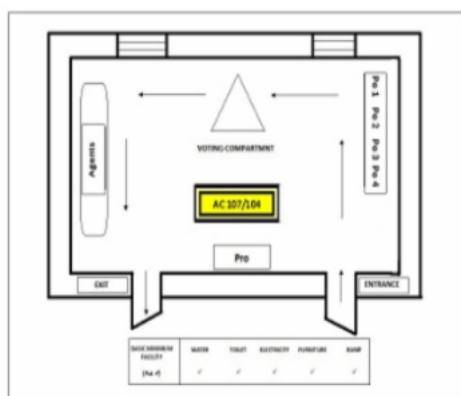

নির্বাচক নিবন্ধন আধিকারিকের স্বাক্ষর

Nazri Naksha

Google Map View

Polling Station Building Front View

Polling Station Front View

Cad View

Key MAP View

বিধানসভা নির্বাচনক্ষেত্রের নং, নাম : 107-নোয়াপাড়া  
ভাগ নং, নাম : 1-ওল্ড ওয়ার্কসম্যান লাইন , এ বি ও লাইন বাজার