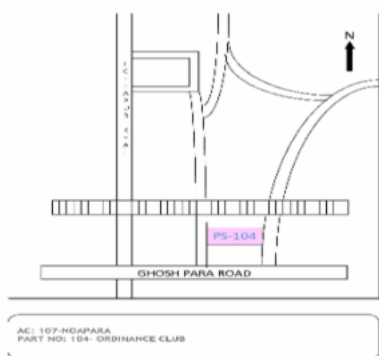

## নির্বাচক তালিকা 2026 S25 পশ্চিমবঙ্গ

বিধানসভা নির্বাচনক্ষেত্রের নং, নাম ও সংরক্ষণের স্থিতি : 107 - নোয়াপাড়া (সাধারণ)		অংশ নং : 104			
বিধানসভা নির্বাচনক্ষেত্রটি যে লোকসভা নির্বাচনক্ষেত্রের / ক্ষেত্রসমূহের অন্তর্ভুক্ত তার নং, নাম ও সংরক্ষণ স্থিতি : 15 - ব্যারাকপুর (সাধারণ)					
1. সংশোধনের পূর্ণ বিবরণ					
সংশোধনের বৎসর :	2026	নির্বাচক তালিকার পরিচিতি :			
ভিত্তি তারিখ :	01-01-2026	বিশেষ নিবিড় সংশোধন ২০২৬ এর চূড়ান্ত ভোটার তালিকার সহিত 09-04-2026 তারিখ অবধি সংশোধিত নির্বাচক তালিকা			
সংশোধনের প্রকৃতি :	ধারাবাহিক সংশোধন 2026				
প্রকাশনার তারিখ :	09-04-2026				
2. অংশ ও নির্বাচনী এলাকার পূর্ণ বিবরণ :					
অংশের ভাগ নং ও নাম :					
1-ওল্ড ওয়ার্কসম্যান লাইন , এ বি ও লাইন বাজার		প্রধান শহর/গ্রাম : ইছাপুর ডিফেন্স এস্টেট			
2-ওল্ড ওয়ার্কসম্যান লাইন , সি, ডি , ই , এফ ,জি ব্লক		ওয়ার্ড :			
3-রেলওয়ে কোয়ার্টার		থানা : নোয়াপাড়া			
4-ওল্ড ওয়ার্কসম্যান লাইন নিউ বিল্ডিং		গ্রাম পঞ্চগয়েত :			
		ব্লক :			
		মহকুমা : ব্যারাকপুর			
		জেলা : উত্তর 24 পরগণা			
		পিন : 743144			
3. ভোট গ্রহন কেন্দ্রের পূর্ণ বিবরণ :					
ভোট গ্রহন কেন্দ্রের নং, নাম :		ভোট গ্রহন কেন্দ্রের শ্রেণী :		শহরাঞ্চল	
104 - অর্ডন্যান্স ক্লাব, ইছাপুর		এই অংশে সহায়ক ভোটগ্রহন কেন্দ্রের সংখ্যা :		0	
ভোট গ্রহন কেন্দ্রের ঠিকানা :					
অর্ডন্যান্স ক্লাব, ইছাপুর, রুম - 1, ইছাপুর					
4. নির্বাচকের সংখ্যা :					
প্রথম ক্রমিক নং	শেষ ক্রমিক নং	মোট সংখ্যা			
		পুরুষ	মহিলা	তৃতীয় লিঙ্গ	মোট
1	627	336	271	0	607

নির্বাচক নিবন্ধন আধিকারিকের স্বাক্ষর

Nazri Naksha

Google Map View

Polling Station Building Front View

Polling Station Front View

Cad View

Key MAP View

বিধানসভা নির্বাচনক্ষেত্রের নং, নাম : 107-নোয়াপাড়া  
ভাগ নং, নাম : 1-ওল্ড ওয়ার্কসম্যান লাইন , এ বি ও লাইন বাজার