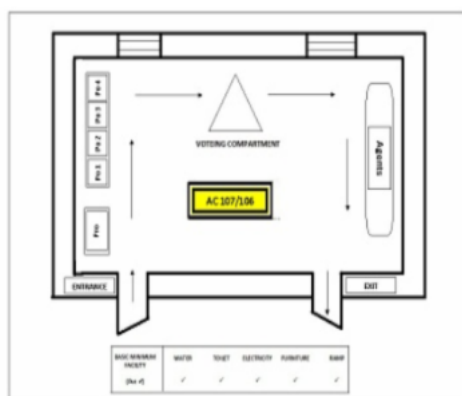

নির্বাচক নিবন্ধন আধিকারিকের স্বাক্ষর

Nazri Naksha

Google Map View

Polling Station Building Front View

Polling Station Front View

Cad View

Key MAP View

1 নাম : সুমন পাল পিতার নাম: সুব্রত পাল বাড়ির নং : 463 বয়স : 34 লিঙ্গ : পুরুষ	XZP1144922	2 নাম : শ্যামলী পাল স্বামীর নাম: সুব্রত পাল বাড়ির নং : 463 বয়স : 51 লিঙ্গ : মহিলা	WB/19/132/093513	3 নাম : সৈকত পাল পিতার নাম: সঞ্জয় পাল বাড়ির নং : 463 বয়স : 31 লিঙ্গ : পুরুষ	XZP1617117
4 নাম : শিলা পাল স্বামীর নাম: সঞ্জয় পাল বাড়ির নং : 463 বয়স : 57 লিঙ্গ : মহিলা	XZP2213023	5 নাম : সমীক আচার্য্য পিতার নাম: রতন কুমার আচার্য্য বাড়ির নং : 434 বয়স : 43 লিঙ্গ : পুরুষ	KVW2192953	6 নাম : রীতা আচার্য্য স্বামীর নাম: রতন আচার্য্য বাড়ির নং : 434 বয়স : 63 লিঙ্গ : মহিলা	XZP2116127
7 নাম : পায়েল আচার্য্য স্বামীর নাম: সমিক আচার্য্য বাড়ির নং : বয়স : 38 লিঙ্গ : মহিলা	XZP2054971	8 নাম : শুভঙ্কর আচার্য্য পিতার নাম: মানিক আচার্য্য বাড়ির নং : 507 বয়স : 36 লিঙ্গ : পুরুষ	XZP0948778	9 নাম : স্বপন আচার্য্য পিতার নাম: মদনমোহন আচার্য্য বাড়ির নং : 507 বয়স : 57 লিঙ্গ : পুরুষ	WB/19/132/093563
10 নাম : মমতা আচার্য্য স্বামীর নাম: স্বপন আচার্য্য বাড়ির নং : 507 বয়স : 43 লিঙ্গ : মহিলা	KVW2192755	11 নাম : সন্দীপ আচার্য্য পিতার নাম: স্বপন কুমার আচার্য্য বাড়ির নং : 507 বয়স : 35 লিঙ্গ : পুরুষ	XZP0948786	12 নাম : জবা কুন্ডু স্বামীর নাম: সনৎ কুন্ডু বাড়ির নং : n0004 বয়স : 71 লিঙ্গ : মহিলা	WB/19/132/093316
13 নাম : সমীর কর্মকার পিতার নাম: কালীচরণ কর্মকার বাড়ির নং : বয়স : 51 লিঙ্গ : পুরুষ	KVW0114132	14 নাম : পিউ কর্মকার স্বামীর নাম: সমীর কর্মকার বাড়ির নং : 348/2 বয়স : 36 লিঙ্গ : মহিলা	KZP0943027	15 নাম : শম্ভুনাথ কারু পিতার নাম: কৃষ্ণচন্দ্র কারু বাড়ির নং : 413 বয়স : 67 লিঙ্গ : পুরুষ	XZP1984152
16 নাম : ভারতী কারু স্বামীর নাম: শম্ভুনাথ কারু বাড়ির নং : 413 বয়স : 58 লিঙ্গ : মহিলা	WB/19/132/093477	17 নাম : সৌমিত্র কারু পিতার নাম: শম্ভুনাথ কারু বাড়ির নং : n0095 বয়স : 32 লিঙ্গ : পুরুষ	XZP1229863	18 নাম : শিবনাথ কারু পিতার নাম: কৃষ্ণচন্দ্র কারু বাড়ির নং : 413 বয়স : 65 লিঙ্গ : পুরুষ	KVW1085646
19 নাম : মমতা মাঝি (কারু) স্বামীর নাম: শিবনাথ কারু বাড়ির নং : n0095 বয়স : 66 লিঙ্গ : মহিলা	WB/19/132/224708	20 নাম : ভারতী কারু পিতার নাম: কৃষ্ণচন্দ্র কারু বাড়ির নং : 413 বয়স : 56 লিঙ্গ : মহিলা	WB/19/132/093476	21 নাম : টুম্পা কারু পিতার নাম: শম্ভু কারু বাড়ির নং : n0211 বয়স : 35 লিঙ্গ : মহিলা	XZP0948448
22 নাম : নিহার কোটাল পিতার নাম: সত্যীশ কোটাল বাড়ির নং : n0061 বয়স : 65 লিঙ্গ : পুরুষ	WB/19/132/093426	23 নাম : সন্ধ্যা কোটাল স্বামীর নাম: নিহার কোটাল বাড়ির নং : n0061 বয়স : 58 লিঙ্গ : মহিলা	WB/19/132/093640	24 নাম : টিংকু দিগের পিতার নাম: অজয় দীগের বাড়ির নং : 520 বয়স : 37 লিঙ্গ : মহিলা	XZP0948422
25 নাম : পিংকী মন্ডল স্বামীর নাম: গোপাল মন্ডল বাড়ির নং : n0061 বয়স : 39 লিঙ্গ : মহিলা	XZP0948430	26 নাম : উজ্জ্বলা কোটাল স্বামীর নাম: স্বপন কোটাল বাড়ির নং : n0061 বয়স : 55 লিঙ্গ : মহিলা	WB/19/132/093478	27 নাম : বিশুজিত কোটাল পিতার নাম: নব কোটাল বাড়ির নং : n0076 বয়স : 39 লিঙ্গ : পুরুষ	KVW2415594
28 নাম : স্বপ্না কোটাল স্বামীর নাম: নব কোটাল বাড়ির নং : n0076 বয়স : 57 লিঙ্গ : মহিলা	WB/19/132/093606	29 নাম : নব কোটাল পিতার নাম: বিজয় কোটাল বাড়ির নং : উওর বয়স : 64 লিঙ্গ : পুরুষ	XZP2325983	30 নাম : রিংকী বর্মন স্বামীর নাম: মিঠুন বর্মন বাড়ির নং : n0061 বয়স : 33 লিঙ্গ : মহিলা	XZP1439090