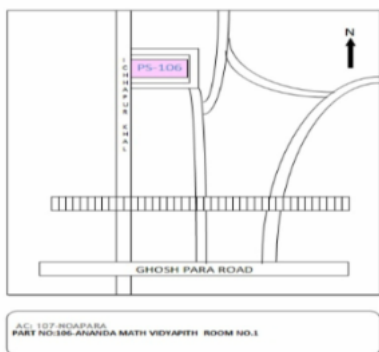

Nazri Naksha