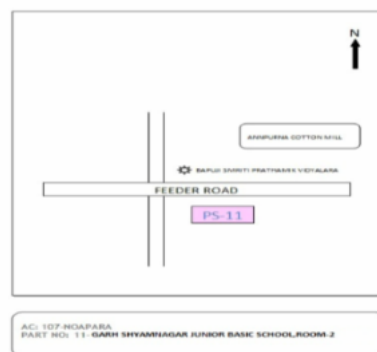

Key MAP View