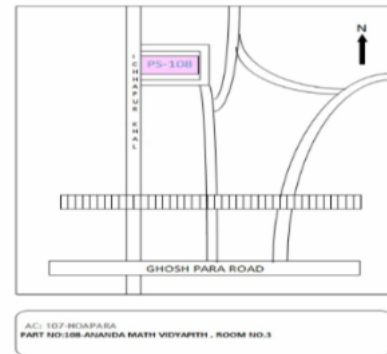

নির্বাচক নিবন্ধন আধিকারিকের স্বাক্ষর

Nazri Naksha

Google Map View

Polling Station Building Front View

Polling Station Front View

Cad View

Key MAP View

বিধানসভা নির্বাচনক্ষেত্রের নং, নাম : 107-নোয়াপাড়া
ভাগ নং, নাম : 1-আনন্দমঠ এ ব্লক(কো অপরেটিভ হইতে স্টেশন রোডের)(উত্তর দিক)