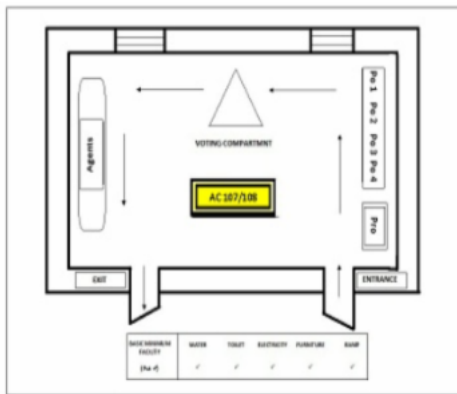

নির্বাচক নিবন্ধন আধিকারিকের স্বাক্ষর

Nazri Naksha

Google Map View

Polling Station Building Front View

Polling Station Front View

Cad View

Key MAP View

বিধানসভা নির্বাচনক্ষেত্রের নং, নাম : 107-নোয়াপাড়া
ভাগ নং, নাম : 1-আনন্দমঠ এ ব্লক(কো অপরেটিভ হইতে স্টেশন রোডের)(উত্তর দিক)