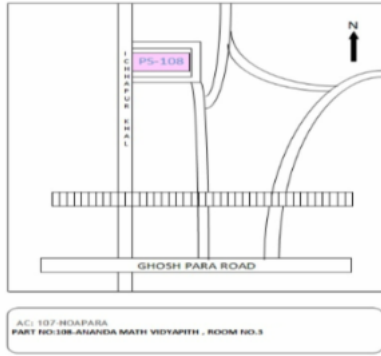

নির্বাচক নিবন্ধন আধিকারিকের স্বাক্ষর

Nazri Naksha

Google Map View

Polling Station Building Front View

Polling Station Front View

Cad View

Key MAP View

বিধানসভা নির্বাচনক্ষেত্রের নং, নাম : 107-নোয়াপাড়া
ভাগ নং, নাম : 1-আনন্দমঠ এ ব্লক(কো অপরেটিভ হইতে স্টেশন রোডের)(উত্তর দিক)