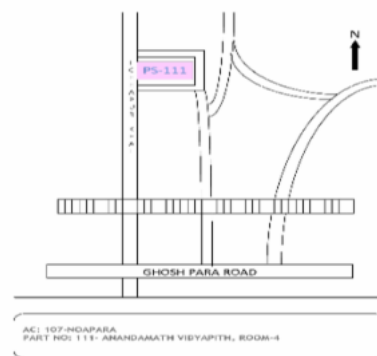

Key MAP View