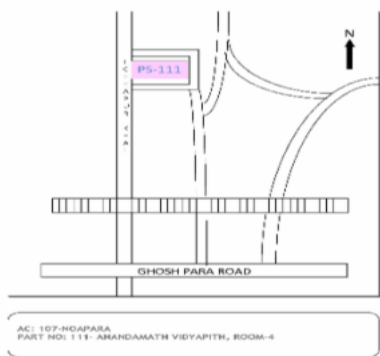

Nazri Naksha