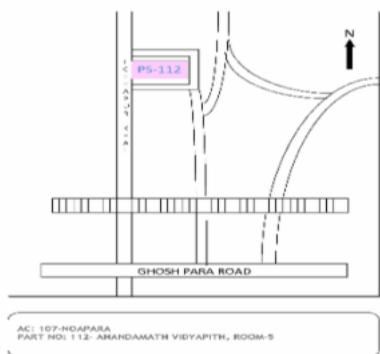

Nazri Naksha