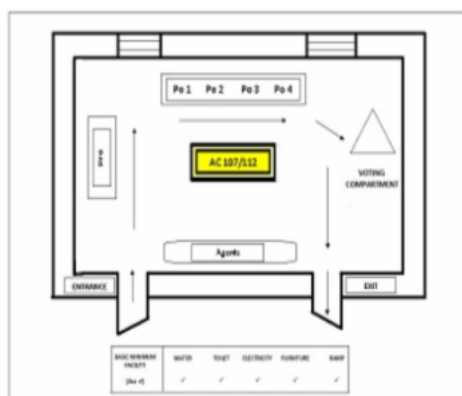

নির্বাচক নিবন্ধন আধিকারিকের স্বাক্ষর

Nazri Naksha

Google Map View

Polling Station Building Front View

Polling Station Front View

Cad View

Key MAP View

1 নাম : মার্জিনাবেগম স্বামীর নাম: জুমানআলি তরফদার বাড়ির নং : 269 বয়স : 60 লিঙ্গ : মহিলা	KVW2197119 ফটো উপলব্ধ	2 নাম : অম্বিকা দেবী স্বামীর নাম: বাবুল রাজভর বাড়ির নং : n0287 বয়স : 41 লিঙ্গ : মহিলা	XZP1077734 ফটো উপলব্ধ	3 নাম : কিরণ কুমারী পিতার নাম: রামচন্দ্র কাহার বাড়ির নং : n0230 বয়স : 41 লিঙ্গ : মহিলা	XZP0849547 ফটো উপলব্ধ
4 নাম : গীতা দেবী স্বামীর নাম: সুবদেও রায় বাড়ির নং : 328 বয়স : 32 লিঙ্গ : মহিলা	XZP1196153 ফটো উপলব্ধ	5 নাম : অনিতা প্রসাদ স্বামীর নাম: বিজয় কুমার প্রসাদ বাড়ির নং : n0212 বয়স : 43 লিঙ্গ : মহিলা	KVW2649259 ফটো উপলব্ধ	6 নাম : পবন কুমার অগ্রওয়াল পিতার নাম: রাম কুমার অগ্রওয়াল বাড়ির নং : n0364 বয়স : 50 লিঙ্গ : পুরুষ	XZP2021822 ফটো উপলব্ধ
7 নাম : লিনা অগ্রওয়াল পিতার নাম: নিরঞ্জন লাল অগ্রওয়াল বাড়ির নং : n0372 বয়স : 38 লিঙ্গ : মহিলা	KVW2652683 ফটো উপলব্ধ	8 নাম : অঞ্জু অগ্রওয়াল স্বামীর নাম: পবন কুমার অগ্রওয়াল বাড়ির নং : n0362 বয়স : 41 লিঙ্গ : মহিলা	XZP1081520 ফটো উপলব্ধ	9 নাম : রাকেশ কুমার অগ্রওয়াল পিতার নাম: রাম কুমার অগ্রওয়াল বাড়ির নং : n0360 বয়স : 53 লিঙ্গ : পুরুষ	XZP2021855 ফটো উপলব্ধ
10 নাম : লক্ষ্মী দেবী অগ্রওয়াল স্বামীর নাম: রাম কুমার অগ্রওয়াল বাড়ির নং : n0363 বয়স : 81 লিঙ্গ : মহিলা	XZP2021814 ফটো উপলব্ধ	11 নাম : দীপক সাউ পিতার নাম: অশোক সাউ বাড়ির নং : n0360 বয়স : 30 লিঙ্গ : পুরুষ	XZP1525591 ফটো উপলব্ধ	12 নাম : কনন অগ্রওয়াল পিতার নাম: রাকেশ কুমার অগ্রওয়াল বাড়ির নং : সাউথ মঠপাড়া, নীঅর বোঘাস ক্লাব বয়স : 20 লিঙ্গ : মহিলা	XZP2322030 ফটো উপলব্ধ
13 নাম : রঞ্জিত অধিকারী পিতার নাম: সত্য অধিকারী বাড়ির নং : n0050 বয়স : 82 লিঙ্গ : পুরুষ	WB/19/132/126086 ফটো উপলব্ধ	14 নাম : ডালিয়া অধিকারী স্বামীর নাম: রজত অধিকারী বাড়ির নং : 72 বয়স : 54 লিঙ্গ : মহিলা	XZP0950345 ফটো উপলব্ধ	15 নাম : টুনটুন অহীর পিতার নাম: চেতন অহীর বাড়ির নং : বয়স : 43 লিঙ্গ : পুরুষ	KVW2166114 ফটো উপলব্ধ
16 নাম : শিপ্রা আইচ স্বামীর নাম: গৌরাজ চন্দ্র আইচ বাড়ির নং : 230 বয়স : 86 লিঙ্গ : মহিলা	KVW2196962 ফটো উপলব্ধ	17 নাম : মনীষ আইচ পিতার নাম: মনীন্দ্র আইচ বাড়ির নং : n0019 বয়স : 51 লিঙ্গ : পুরুষ	WB/19/132/126046 ফটো উপলব্ধ	18 নাম : সীমা আইচ স্বামীর নাম: মনীশ আইচ বাড়ির নং : n0019 বয়স : 50 লিঙ্গ : মহিলা	KVW2649317 ফটো উপলব্ধ
19 নাম : সন্ধ্যা আইচ স্বামীর নাম: শশীভূষণ আইচ বাড়ির নং : 43/1 বয়স : 79 লিঙ্গ : মহিলা	KVW2116655 ফটো উপলব্ধ	20 নাম : অমিত কুমার আগরওয়াল পিতার নাম: নিরঞ্জন লাল আগরওয়াল বাড়ির নং : n0358 বয়স : 43 লিঙ্গ : পুরুষ	KVW1183136 ফটো উপলব্ধ	21 নাম : বীনা আগরওয়াল স্বামীর নাম: রাকেশ কুমার আগরওয়াল বাড়ির নং : n0359 বয়স : 50 লিঙ্গ : মহিলা	KVW2422525 ফটো উপলব্ধ
22 নাম : চন্দা দেবী আগরওয়াল স্বামীর নাম: নিরঞ্জন আগরওয়াল বাড়ির নং : n0361 বয়স : 67 লিঙ্গ : মহিলা	WB/19/132/165205 ফটো উপলব্ধ	23 নাম : নিরঞ্জন লাল আগরওয়াল পিতার নাম: গনপতলাল আগরওয়াল বাড়ির নং : n0371 বয়স : 72 লিঙ্গ : পুরুষ	WB/19/132/165419 ফটো উপলব্ধ	24 নাম : জিৎ আচার্য পিতার নাম: নারায়ন চন্দ্র আচার্য বাড়ির নং : 75 বয়স : 36 লিঙ্গ : পুরুষ	XZP0950659 ফটো উপলব্ধ
25 নাম : প্রদীপ আচার্য পিতার নাম: ললিত আচার্য বাড়ির নং : n0132 বয়স : 61 লিঙ্গ : পুরুষ	WB/19/132/126443 ফটো উপলব্ধ	26 নাম : বেলা আচার্য স্বামীর নাম: প্রদীপ আচার্য বাড়ির নং : n0132 বয়স : 56 লিঙ্গ : মহিলা	WB/19/132/126122 ফটো উপলব্ধ	27 নাম : সুমিতা আচার্য স্বামীর নাম: নারায়ন আচার্য বাড়ির নং : n0132 বয়স : 64 লিঙ্গ : মহিলা	WB/19/132/126424 ফটো উপলব্ধ
28 নাম : দীপ কুমার আচার্য পিতার নাম: নারায়ণ চন্দ্র আচার্য বাড়ির নং : n0132 বয়স : 43 লিঙ্গ : পুরুষ	KVW2195386 ফটো উপলব্ধ	29 নাম : জয়তু আচার্য পিতার নাম: প্রদীপ আচার্য বাড়ির নং : 75 বয়স : 26 লিঙ্গ : পুরুষ	XZP2139780 ফটো উপলব্ধ	30 নাম : সুজাতা আহির পিতার নাম: শ্যামল আহির বাড়ির নং : বয়স : 39 লিঙ্গ : মহিলা	KVW2657476 ফটো উপলব্ধ