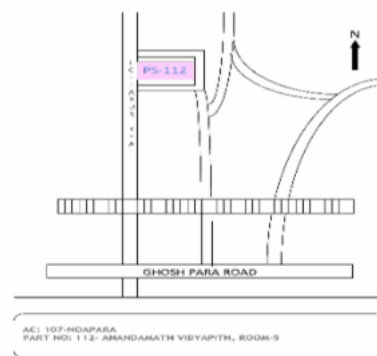

নির্বাচক নিবন্ধন আধিকারিকের স্বাক্ষর

Nazri Naksha

Google Map View

Polling Station Building Front View

Polling Station Front View

Cad View

Key MAP View

1 নাম : মার্জিনাবেগম স্বামীর নাম: জুমানআলি তরফদার বাড়ির নং : 269 বয়স : 60 লিঙ্গ : মহিলা	KVW2197119 ফটো উপলব্ধ	2 নাম : অম্বিকা দেবী স্বামীর নাম: বাবুল রাজভর বাড়ির নং : n0287 বয়স : 41 লিঙ্গ : মহিলা	XZP1077734 ফটো উপলব্ধ	3 নাম : কিরণ কুমারী পিতার নাম: রামচন্দ্র কাহার বাড়ির নং : n0230 বয়স : 41 লিঙ্গ : মহিলা	XZP0849547 ফটো উপলব্ধ
4 নাম : গীতা দেবী স্বামীর নাম: সুবদেও রায় বাড়ির নং : 328 বয়স : 32 লিঙ্গ : মহিলা	XZP1196153 ফটো উপলব্ধ	5 নাম : অনিতা প্রসাদ স্বামীর নাম: বিজয় কুমার প্রসাদ বাড়ির নং : n0212 বয়স : 43 লিঙ্গ : মহিলা	KVW2649259 ফটো উপলব্ধ	6 নাম : পবন কুমার অগ্রওয়াল পিতার নাম: রাম কুমার অগ্রওয়াল বাড়ির নং : n0364 বয়স : 50 লিঙ্গ : পুরুষ	XZP2021822 ফটো উপলব্ধ
7 নাম : লিনা অগ্রওয়াল পিতার নাম: নিরঞ্জন লাল অগ্রওয়াল বাড়ির নং : n0372 বয়স : 38 লিঙ্গ : মহিলা	KVW2652683 ফটো উপলব্ধ	8 নাম : অঞ্জু অগ্রওয়াল স্বামীর নাম: পবন কুমার অগ্রওয়াল বাড়ির নং : n0362 বয়স : 41 লিঙ্গ : মহিলা	XZP1081520 ফটো উপলব্ধ	9 নাম : রাকেশ কুমার অগ্রওয়াল পিতার নাম: রাম কুমার অগ্রওয়াল বাড়ির নং : n0360 বয়স : 53 লিঙ্গ : পুরুষ	XZP2021855 ফটো উপলব্ধ
10 নাম : লক্ষ্মী দেবী অগ্রওয়াল স্বামীর নাম: রাম কুমার অগ্রওয়াল বাড়ির নং : n0363 বয়স : 81 লিঙ্গ : মহিলা	XZP2021814 ফটো উপলব্ধ	11 নাম : দীপক সাউ পিতার নাম: অশোক সাউ বাড়ির নং : n0360 বয়স : 30 লিঙ্গ : পুরুষ	XZP1525591 ফটো উপলব্ধ	12 নাম : কনন অগ্রওয়াল পিতার নাম: রাকেশ কুমার অগ্রওয়াল বাড়ির নং : সাউথ মঠপাড়া, নীঅর বোঘাস ক্লাব বয়স : 20 লিঙ্গ : মহিলা	XZP2322030 ফটো উপলব্ধ
13 নাম : রঞ্জিত অধিকারী পিতার নাম: সত্য অধিকারী বাড়ির নং : n0050 বয়স : 82 লিঙ্গ : পুরুষ	WB/19/132/126086 ফটো উপলব্ধ	14 নাম : ডালিয়া অধিকারী স্বামীর নাম: রজত অধিকারী বাড়ির নং : 72 বয়স : 54 লিঙ্গ : মহিলা	XZP0950345 ফটো উপলব্ধ	15 নাম : টুনটুন অহীর পিতার নাম: চেতন অহীর বাড়ির নং : বয়স : 43 লিঙ্গ : পুরুষ	KVW2166114 ফটো উপলব্ধ
16 নাম : শিপ্রা আইচ স্বামীর নাম: গৌরাজ চন্দ্র আইচ বাড়ির নং : 230 বয়স : 86 লিঙ্গ : মহিলা	KVW2196962 ফটো উপলব্ধ	17 নাম : মনীষ আইচ পিতার নাম: মনীন্দ্র আইচ বাড়ির নং : n0019 বয়স : 51 লিঙ্গ : পুরুষ	WB/19/132/126046 ফটো উপলব্ধ	18 নাম : সীমা আইচ স্বামীর নাম: মনীশ আইচ বাড়ির নং : n0019 বয়স : 50 লিঙ্গ : মহিলা	KVW2649317 ফটো উপলব্ধ
19 নাম : সন্ধ্যা আইচ স্বামীর নাম: শশীভূষণ আইচ বাড়ির নং : 43/1 বয়স : 79 লিঙ্গ : মহিলা	KVW2116655 ফটো উপলব্ধ	20 নাম : অমিত কুমার আগরওয়াল পিতার নাম: নিরঞ্জন লাল আগরওয়াল বাড়ির নং : n0358 বয়স : 43 লিঙ্গ : পুরুষ	KVW1183136 ফটো উপলব্ধ	21 নাম : বীনা আগরওয়াল স্বামীর নাম: রাকেশ কুমার আগরওয়াল বাড়ির নং : n0359 বয়স : 50 লিঙ্গ : মহিলা	KVW2422525 ফটো উপলব্ধ
22 নাম : চন্দা দেবী আগরওয়াল স্বামীর নাম: নিরঞ্জন আগরওয়াল বাড়ির নং : n0361 বয়স : 67 লিঙ্গ : মহিলা	WB/19/132/165205 ফটো উপলব্ধ	23 নাম : নিরঞ্জন লাল আগরওয়াল পিতার নাম: গনপতলাল আগরওয়াল বাড়ির নং : n0371 বয়স : 72 লিঙ্গ : পুরুষ	WB/19/132/165419 ফটো উপলব্ধ	24 নাম : জিৎ আচার্য পিতার নাম: নারায়ন চন্দ্র আচার্য বাড়ির নং : 75 বয়স : 36 লিঙ্গ : পুরুষ	XZP0950659 ফটো উপলব্ধ
25 নাম : প্রদীপ আচার্য পিতার নাম: ললিত আচার্য বাড়ির নং : n0132 বয়স : 61 লিঙ্গ : পুরুষ	WB/19/132/126443 ফটো উপলব্ধ	26 নাম : বেলা আচার্য স্বামীর নাম: প্রদীপ আচার্য বাড়ির নং : n0132 বয়স : 56 লিঙ্গ : মহিলা	WB/19/132/126122 ফটো উপলব্ধ	27 নাম : সুমিতা আচার্য স্বামীর নাম: নারায়ন আচার্য বাড়ির নং : n0132 বয়স : 64 লিঙ্গ : মহিলা	WB/19/132/126424 ফটো উপলব্ধ
28 নাম : দীপ কুমার আচার্য পিতার নাম: নারায়ণ চন্দ্র আচার্য বাড়ির নং : n0132 বয়স : 43 লিঙ্গ : পুরুষ	KVW2195386 ফটো উপলব্ধ	29 নাম : জয়তু আচার্য পিতার নাম: প্রদীপ আচার্য বাড়ির নং : 75 বয়স : 26 লিঙ্গ : পুরুষ	XZP2139780 ফটো উপলব্ধ	30 নাম : সুজাতা আহির পিতার নাম: শ্যামল আহির বাড়ির নং : বয়স : 39 লিঙ্গ : মহিলা	KVW2657476 ফটো উপলব্ধ