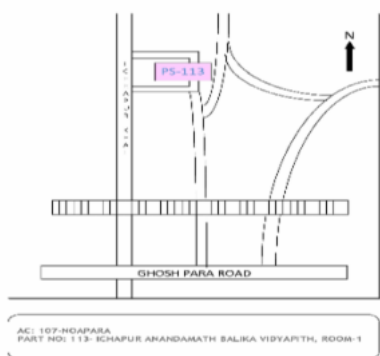

Nazri Naksha