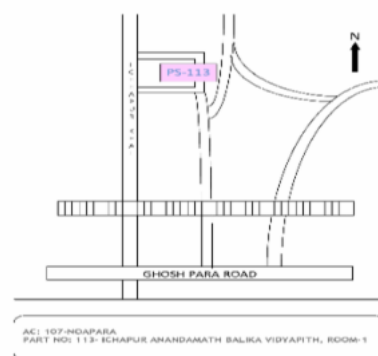

Key MAP View