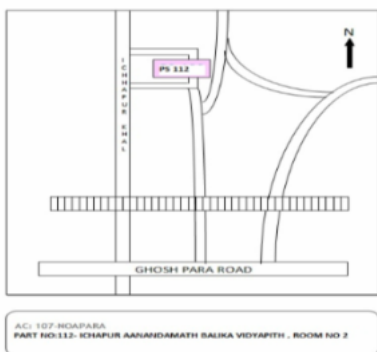

Nazri Naksha