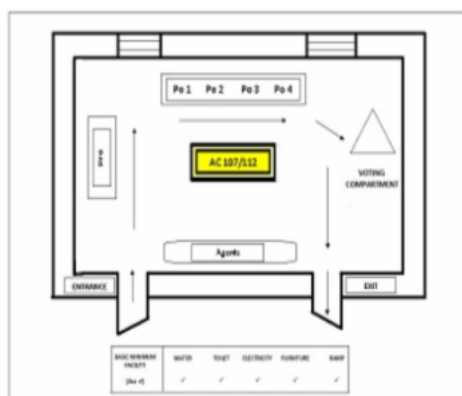

নির্বাচক নিবন্ধন আধিকারিকের স্বাক্ষর

Nazri Naksha

Google Map View

Polling Station Building Front View

Polling Station Front View

Cad View

Key MAP View

| | | | | | |
|---|--------------------------------|--|--------------------------------|--|--------------------------------|
| 1 নাম : অমিত কুমার দে পিতার নাম: অমল কুমার দে বাড়ির নং : n0042 বয়স : 55 লিঙ্গ : পুরুষ | KVW1954676 ফটো উপলব্ধ | 2 নাম : মানবী আচার্য স্বামীর নাম: জয়ন্ত আচার্য বাড়ির নং : n0147 বয়স : 51 লিঙ্গ : মহিলা | XZP2025963 ফটো উপলব্ধ | 3 নাম : নিলাদ্রী শেখর অধিকারী পিতার নাম: নিখিল রঞ্জন অধিকারী বাড়ির নং : n0211 বয়স : 43 লিঙ্গ : পুরুষ | KVW2198919 ফটো উপলব্ধ |
| 4 নাম : সবিতা বনিক স্বামীর নাম: জগবন্ধু বনিক বাড়ির নং : n0256 বয়স : 63 লিঙ্গ : মহিলা | XZP0952150 ফটো উপলব্ধ | 5 নাম : জয়দীপ বনিক পিতার নাম: জগবন্ধু বনিক বাড়ির নং : n0256 বয়স : 31 লিঙ্গ : পুরুষ | XZP1441542 ফটো উপলব্ধ | 6 নাম : অরুণ চন্দ্র বনিক পিতার নাম: গোপাল চন্দ্র বনিক বাড়ির নং : n0373 বয়স : 27 লিঙ্গ : পুরুষ | XZP1889971 ফটো উপলব্ধ |
| 7 নাম : শান্তনু বর্ধন পিতার নাম: রবিন্দ্র কিশোর বর্ধন বাড়ির নং : n0032 বয়স : 47 লিঙ্গ : পুরুষ | WB/19/132/132496 ফটো উপলব্ধ | Q নাম : শর্মিষ্ঠা বড়ুয়া পিতার নাম: সুবীর কুমার বড়ুয়া বাড়ির নং : বয়স : 27 লিঙ্গ : মহিলা | XZP1889849 ফটো উপলব্ধ | 9 নাম : সন্ধ্যা রানী ভট্টাচার্য স্বামীর নাম: শ্যামল রঞ্জন ভট্টাচার্য বাড়ির নং : n0100 বয়স : 68 লিঙ্গ : মহিলা | WB/19/132/132717 ফটো উপলব্ধ |
| 10 নাম : নির্মালা বিশ্বাস স্বামীর নাম: রতন বিশ্বাস বাড়ির নং : n0186 বয়স : 71 লিঙ্গ : মহিলা | WB/19/132/132344 ফটো উপলব্ধ | 11 নাম : সমীর বিশ্বাস মায়ের নাম: নির্মালা বিশ্বাস বাড়ির নং : n0186 বয়স : 50 লিঙ্গ : পুরুষ | WB/19/132/132313 ফটো উপলব্ধ | 12 নাম : রিম্পা বিশ্বাস দাশগুপ্ত স্বামীর নাম: ভাস্কর দাশগুপ্ত বাড়ির নং : n0375 বয়স : 29 লিঙ্গ : মহিলা | XZP1888593 ফটো উপলব্ধ |
| 13 নাম : সৌমী চক্রবর্তী স্বামীর নাম: নাথু চক্রবর্তী বাড়ির নং : n0005 বয়স : 48 লিঙ্গ : মহিলা | GGC2186591 ফটো উপলব্ধ | 14 নাম : অঙ্কিতা চ্যাটার্জী পিতার নাম: অসীম চ্যাটার্জী বাড়ির নং : n0346 বয়স : 27 লিঙ্গ : মহিলা | XZP1817790 ফটো উপলব্ধ | 15 নাম : শম্পা দাস স্বামীর নাম: সাধন চন্দ্র দাস বাড়ির নং : n0285 বয়স : 48 লিঙ্গ : মহিলা | KVW1162619 ফটো উপলব্ধ |
| 16 নাম : শেফালী দাস স্বামীর নাম: অভিজিত দাস বাড়ির নং : n0117 বয়স : 45 লিঙ্গ : মহিলা | XZP1305283 ফটো উপলব্ধ | 17 নাম : বিশ্বেজীৎ দাস পিতার নাম: কমল দাস বাড়ির নং : n0349 বয়স : 43 লিঙ্গ : পুরুষ | XZP1817824 ফটো উপলব্ধ | 18 নাম : মৌমিতা দাস স্বামীর নাম: সন্টু রঞ্জন দাস বাড়ির নং : n0164 বয়স : 39 লিঙ্গ : মহিলা | XZP1305267 ফটো উপলব্ধ |
| 19 নাম : মান্নি দাস পিতার নাম: মানিক দাস বাড়ির নং : n0363 বয়স : 33 লিঙ্গ : মহিলা | XZP1885219 ফটো উপলব্ধ | 20 নাম : মনিষা দাস পিতার নাম: মানিক দাস বাড়ির নং : n0364 বয়স : 31 লিঙ্গ : মহিলা | XZP1903228 ফটো উপলব্ধ | 21 নাম : সুমন দাস পিতার নাম: অনুকুল দাস বাড়ির নং : n0368 বয়স : 27 লিঙ্গ : পুরুষ | XZP1889765 ফটো উপলব্ধ |
| 22 নাম : বাবু দাস মায়ের নাম: বীনা দাস বাড়ির নং : n0370 বয়স : 26 লিঙ্গ : পুরুষ | XZP1901586 ফটো উপলব্ধ | 23 নাম : পূজা দাস দে স্বামীর নাম: বাসু দে বাড়ির নং : n0278 বয়স : 33 লিঙ্গ : মহিলা | XZP1196625 ফটো উপলব্ধ | 24 নাম : সুদীপা দাশগুপ্ত পিতার নাম: চঞ্চল দাশগুপ্ত বাড়ির নং : n0012 বয়স : 34 লিঙ্গ : মহিলা | XZP1305226 ফটো উপলব্ধ |
| 25 নাম : সঞ্চিতা দাশগুপ্ত পিতার নাম: সৌরেন কুমার দাশগুপ্ত বাড়ির নং : n0379 বয়স : 28 লিঙ্গ : মহিলা | XZP1905249 ফটো উপলব্ধ | 26 নাম : ভবতোষ দেব পিতার নাম: ধীরেন দেব বাড়ির নং : n0008 বয়স : 64 লিঙ্গ : পুরুষ | WB/19/132/132843 ফটো উপলব্ধ | 27 নাম : বাদল দে পিতার নাম: কানাই দে বাড়ির নং : n0350 বয়স : 27 লিঙ্গ : পুরুষ | XZP1817832 ফটো উপলব্ধ |
| 28 নাম : একতা দত্ত স্বামীর নাম: তনয় দত্ত বাড়ির নং : n0064 বয়স : 35 লিঙ্গ : মহিলা | XZP1305184 ফটো উপলব্ধ | 29 নাম : অর্ধ্যা দত্ত পিতার নাম: শ্রীকান্ত দত্ত বাড়ির নং : n0082 বয়স : 31 লিঙ্গ : পুরুষ | XZP1305234 ফটো উপলব্ধ | 30 নাম : রিয়া দত্ত পিতার নাম: প্রদীপ দত্ত বাড়ির নং : n0025 বয়স : 31 লিঙ্গ : মহিলা | XZP1305242 ফটো উপলব্ধ |