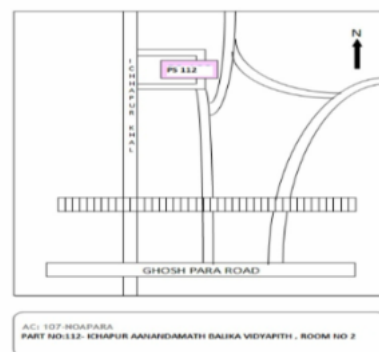

Key MAP View