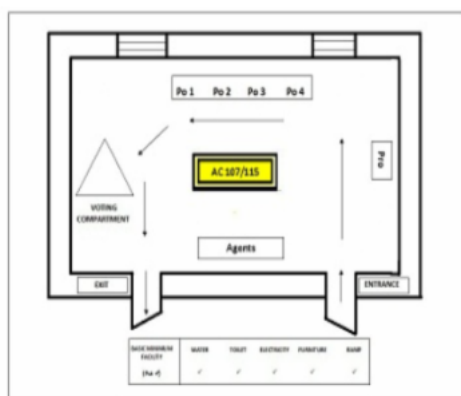

নির্বাচক নিবন্ধন আধিকারিকের স্বাক্ষর

Nazri Naksha

Google Map View

Polling Station Building Front View

Polling Station Front View

Cad View

Key MAP View

1	WB/19/132/135145	নাম : রাধিকা দেবী স্বামীর নাম: ফিরতু প্রসাদ বাড়ির নং : n0017 বয়স : 64 লিঙ্গ : মহিলা	ফটো উপলব্ধ	2	KVW2650141	নাম : অমিত কুমার প্রসাদ পিতার নাম: ফিরতু প্রসাদ বাড়ির নং : 13 বয়স : 37 লিঙ্গ : পুরুষ	ফটো উপলব্ধ	3	XZP1305630	নাম : অঞ্জনা দেবী পিতার নাম: ফিরতু প্রসাদ ভগত বাড়ির নং : n0017 বয়স : 52 লিঙ্গ : মহিলা	ফটো উপলব্ধ
4	XZP0952424	নাম : খলিল রহমান পিতার নাম: শাহিদুল রহমান বাড়ির নং : n0233 বয়স : 43 লিঙ্গ : পুরুষ	ফটো উপলব্ধ	5	XZP1233865	নাম : গীতা বিবি স্বামীর নাম: খলিল রহমান বাড়ির নং : n0233 বয়স : 42 লিঙ্গ : মহিলা	ফটো উপলব্ধ	6	XZP2012961	নাম : স্বপন পাল পিতার নাম: যতীন্দ্র নাথ পাল বাড়ির নং : n0052 বয়স : 68 লিঙ্গ : পুরুষ	ফটো উপলব্ধ
7	WB/19/132/135301	নাম : সুবীর চন্দ্র আইচ পিতার নাম: সুরেন্দ্রচন্দ্র আইচ বাড়ির নং : n0078 বয়স : 69 লিঙ্গ : পুরুষ	ফটো উপলব্ধ	8	KVW2201192	নাম : শুভদীপ আইচ পিতার নাম: সুবীর চন্দ্র আইচ বাড়ির নং : 3A বয়স : 39 লিঙ্গ : পুরুষ	ফটো উপলব্ধ	9	KVW2497121	নাম : কাবেরী আইচ স্বামীর নাম: প্রবীর চন্দ্র আইচ বাড়ির নং : n0078 বয়স : 53 লিঙ্গ : মহিলা	ফটো উপলব্ধ
10	XZP1233881	নাম : অর্জুন ঘোষাল পিতার নাম: অসিত ঘোষাল বাড়ির নং : 3A বয়স : 32 লিঙ্গ : পুরুষ	ফটো উপলব্ধ	11	WB/19/132/135061	নাম : প্রবীর কুমার আচার্য পিতার নাম: পরেশ আচার্য বাড়ির নং : n0012 বয়স : 74 লিঙ্গ : পুরুষ	ফটো উপলব্ধ	12	KVW1181643	নাম : পলাশ আচার্য পিতার নাম: প্রবীর আচার্য বাড়ির নং : n0012 বয়স : 43 লিঙ্গ : পুরুষ	ফটো উপলব্ধ
13	XZP1078625	নাম : পরাগ কুমার আচার্য পিতার নাম: প্রণব কুমার আচার্য বাড়ির নং : n0012 বয়স : 33 লিঙ্গ : পুরুষ	ফটো উপলব্ধ	14	XZP2124675	নাম : প্রনব কুমার আচার্য পিতার নাম: পরেশ চন্দ্র আচার্য বাড়ির নং : n0012 বয়স : 71 লিঙ্গ : পুরুষ	ফটো উপলব্ধ	15	XZP2164853	নাম : ধর্মেন্দ্র কুমার পিতার নাম: বন্ধু রবী দাস বাড়ির নং : 617/1 বয়স : 37 লিঙ্গ : পুরুষ	ফটো উপলব্ধ
16	XZP0952325	নাম : সঞ্জয় কুমার কর্মকার পিতার নাম: প্রফুল্ল কুমার কর্মকার বাড়ির নং : n0229 বয়স : 73 লিঙ্গ : পুরুষ	ফটো উপলব্ধ	17	XZP1305598	নাম : নন্দিতা কর্মকার স্বামীর নাম: সঞ্জয় কুমার কর্মকার বাড়ির নং : n0229 বয়স : 57 লিঙ্গ : মহিলা	ফটো উপলব্ধ	18	XZP1305507	নাম : সায়ন্তন কর্মকার পিতার নাম: সঞ্জয় কুমার কর্মকার বাড়ির নং : n0229 বয়স : 33 লিঙ্গ : পুরুষ	ফটো উপলব্ধ
19	XZP0952648	নাম : জাহিদা খাতুন পিতার নাম: শাহিদুল রহমান বাড়ির নং : n0240 বয়স : 49 লিঙ্গ : মহিলা	ফটো উপলব্ধ	20	XZP2090181	নাম : স্নেহা খাতুন পিতার নাম: খালিল রহমান বাড়ির নং : বয়স : 24 লিঙ্গ : মহিলা	ফটো উপলব্ধ	21	XZP1915917	নাম : ঋতুজা গিরি পিতার নাম: জিতেন্দ্র গিরি বাড়ির নং : এন বয়স : 25 লিঙ্গ : মহিলা	ফটো উপলব্ধ
22	KVW1955848	নাম : মানিক গোস্বামী পিতার নাম: রাধাকান্ত গোস্বামী বাড়ির নং : n0020 বয়স : 37 লিঙ্গ : পুরুষ	ফটো উপলব্ধ	23	XZP1305689	নাম : খুশি গোস্বামী স্বামীর নাম: মানিক লাল গোস্বামী বাড়ির নং : n0020 বয়স : 37 লিঙ্গ : মহিলা	ফটো উপলব্ধ	24	WB/19/132/135394	নাম : তরুণ কুমার ঘোষাল পিতার নাম: নীলরতন ঘোষাল বাড়ির নং : n0133 বয়স : 65 লিঙ্গ : পুরুষ	ফটো উপলব্ধ
25	XZP0952515	নাম : তনুজা ঘোষাল পিতার নাম: তরুণ কুমার ঘোষাল বাড়ির নং : n0133 বয়স : 39 লিঙ্গ : মহিলা	ফটো উপলব্ধ	26	XZP1233857	নাম : তনুময় ঘোষাল পিতার নাম: তরুণ কুমার ঘোষাল বাড়ির নং : n0133 বয়স : 34 লিঙ্গ : পুরুষ	ফটো উপলব্ধ	27	XZP2217875	নাম : তরুণ কুমার ঘোষাল পিতার নাম: তারাপদ ঘোষাল বাড়ির নং : n0139 বয়স : 67 লিঙ্গ : পুরুষ	ফটো উপলব্ধ
28	KVW2199735	নাম : খুকু ঘোষাল স্বামীর নাম: তারাপদ ঘোষাল বাড়ির নং : n0139 বয়স : 61 লিঙ্গ : মহিলা	ফটো উপলব্ধ	29	WB/19/132/135512	নাম : মীনা ঘোষাল পিতার নাম: তারাপদ ঘোষাল বাড়ির নং : n0139 বয়স : 52 লিঙ্গ : মহিলা	ফটো উপলব্ধ	30	XZP2026417	নাম : তাপস ঘোষাল পিতার নাম: নীলরতন ঘোষাল বাড়ির নং : n0134 বয়স : 63 লিঙ্গ : পুরুষ	ফটো উপলব্ধ