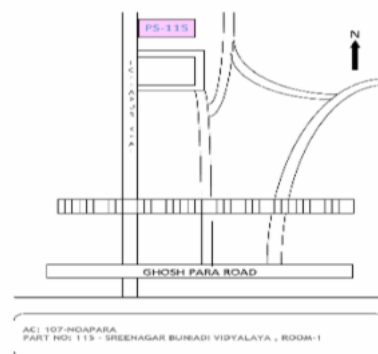

Key MAP View