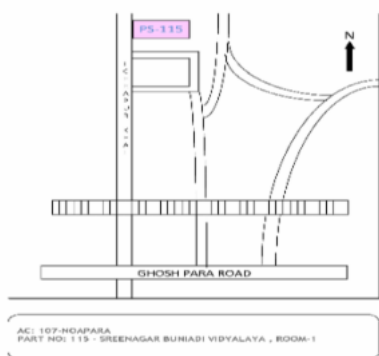

Nazri Naksha