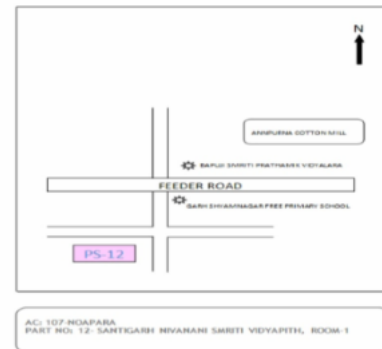

Key MAP View