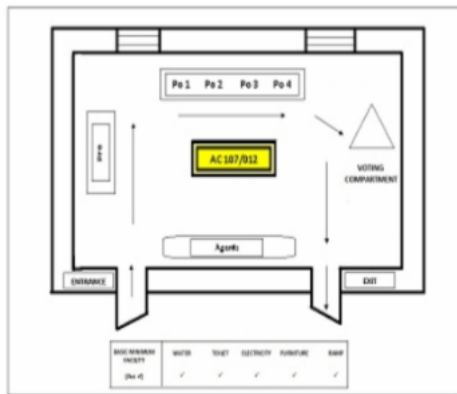

নির্বাচক নিবন্ধন আধিকারিকের স্বাক্ষর

Nazri Naksha

Google Map View

Polling Station Building Front View

Polling Station Front View

Cad View

Key MAP View

1 নাম : অরিজিৎ অধিকারী পিতার নাম: সুরজিৎ অধিকারী বাড়ির নং : C/6 GOVT. QUATERS বয়স : 25 লিঙ্গ : পুরুষ	XZP1916683 ফটো উপলব্ধ	2 নাম : কৌশুভ অধিকারী পিতার নাম: গোপীনাথ অধিকারী বাড়ির নং : বয়স : 25 লিঙ্গ : পুরুষ	XZP1965037 ফটো উপলব্ধ	3 নাম : শুভদীপ অধিকারী পিতার নাম: দেবপ্রসাদ অধিকারী বাড়ির নং : C/14 বয়স : 37 লিঙ্গ : পুরুষ	JGL3802840 ফটো উপলব্ধ
4 নাম : শিবানী কর্মকার পিতার নাম: বরুণ কুমার কর্মকার বাড়ির নং : এ/50 বয়স : 23 লিঙ্গ : মহিলা	XZP2197697 ফটো উপলব্ধ	5 নাম : শিবশিখ কর্মকার পিতার নাম: বরুণ কুমার কর্মকার বাড়ির নং : এ/50 বয়স : 23 লিঙ্গ : পুরুষ	XZP2197739 ফটো উপলব্ধ	6 নাম : শাশ্বতী গুপ্ত পিতার নাম: কৌশিক গুপ্ত বাড়ির নং : 67 বয়স : 25 লিঙ্গ : মহিলা	XZP1916667 ফটো উপলব্ধ
7 নাম : পিষা লি গোস্বামী স্বামীর নাম: সুব্রত গোস্বামী বাড়ির নং : 50 বয়স : 34 লিঙ্গ : মহিলা	XZP2198851 ফটো উপলব্ধ	8 নাম : পৌলমী ঘোষ মায়ের নাম: তনিমা ঘোষ বাড়ির নং : 385/16 বয়স : 39 লিঙ্গ : মহিলা	JGL3658754 ফটো উপলব্ধ	9 নাম : রেশমী ঘোষ পিতার নাম: হেমন্ত কুমার ঘোষ বাড়ির নং : 86 বয়স : 38 লিঙ্গ : মহিলা	JGL3802774 ফটো উপলব্ধ
10 নাম : শম্ভু নাথ ঘোষ পিতার নাম: চন্ডী চরন ঘোষ বাড়ির নং : 86 বয়স : 86 লিঙ্গ : পুরুষ	JGL3816592 ফটো উপলব্ধ	11 নাম : আরতী ঘোষ স্বামীর নাম: সুনীল কুমার ঘোষ বাড়ির নং : A-9 বয়স : 68 লিঙ্গ : মহিলা	JGL1391374 ফটো উপলব্ধ	12 নাম : ডালিয়া চক্রবর্তী পিতার নাম: গোপাল কৃষ্ণ চক্রবর্তী বাড়ির নং : n0044 বয়স : 30 লিঙ্গ : মহিলা	XZP1583053 ফটো উপলব্ধ
13 নাম : সুনীল কুমার ঘোষ পিতার নাম: পঞ্চানন ঘোষ বাড়ির নং : A-9 বয়স : 84 লিঙ্গ : পুরুষ	JGL0466938 ফটো উপলব্ধ	14 নাম : মালা চক্রবর্তী স্বামীর নাম: গোপাল কৃষ্ণ চক্রবর্তী বাড়ির নং : block-a44 বয়স : 56 লিঙ্গ : মহিলা	JGL3658036 ফটো উপলব্ধ	15 নাম : গোপাল কৃষ্ণ চক্রবর্তী পিতার নাম: রামদাস চক্রবর্তী বাড়ির নং : block-a 44 বয়স : 67 লিঙ্গ : পুরুষ	JGL3311180 ফটো উপলব্ধ
16 নাম : সুবল চন্দ্র সাহা পিতার নাম: মুকুন্দ লাল সাহা বাড়ির নং : 1 বয়স : 71 লিঙ্গ : পুরুষ	XZP2210102 ফটো উপলব্ধ	17 নাম : তিয়াশা চাকী পিতার নাম: আশুতোষ চাকী বাড়ির নং : সী/29 বয়স : 27 লিঙ্গ : মহিলা	XZP1916717 ফটো উপলব্ধ	18 নাম : আবিরা চৌধুরী পিতার নাম: আশীষ কুমার চৌধুরী বাড়ির নং : 412/5 বয়স : 44 লিঙ্গ : মহিলা	JGL3311222 ফটো উপলব্ধ
19 নাম : দ্বিপায়ন দত্ত পিতার নাম: দীপংকর দত্ত বাড়ির নং : বাী/79 বয়স : 26 লিঙ্গ : পুরুষ	XZP2231256 ফটো উপলব্ধ	20 নাম : শতাব্দী দত্ত স্বামীর নাম: বিশ্বদীপ দত্ত বাড়ির নং : এ/83 বয়স : 39 লিঙ্গ : মহিলা	XZP2198976 ফটো উপলব্ধ	21 নাম : নীলরতন দুর্লভ পিতার নাম: গৌর দুর্লভ বাড়ির নং : 23 বয়স : 34 লিঙ্গ : পুরুষ	XZP1269323 ফটো উপলব্ধ
22 নাম : সোমা দাস পিতার নাম: সুকুমার দাস বাড়ির নং : 403/21 বয়স : 32 লিঙ্গ : মহিলা	XZP1174978 ফটো উপলব্ধ	23 নাম : পাপিয়া দাস স্বামীর নাম: রতন চন্দ্র দাস বাড়ির নং : n0029 বয়স : 57 লিঙ্গ : মহিলা	XZP1039726 ফটো উপলব্ধ	24 নাম : রথীন দাস পিতার নাম: রতন চন্দ্র দাস বাড়ির নং : n0031 বয়স : 37 লিঙ্গ : পুরুষ	XZP1039742 ফটো উপলব্ধ
25 নাম : ঝুমা দাস স্বামীর নাম: সমীর রঞ্জন দাস বাড়ির নং : সী- ৮৪ বয়স : 59 লিঙ্গ : মহিলা	NCS1796192 ফটো উপলব্ধ	26 নাম : সাধন দাস পিতার নাম: অনিল দাস বাড়ির নং : 366 বয়স : 47 লিঙ্গ : পুরুষ	JGL2400125 ফটো উপলব্ধ	27 নাম : রতন চন্দ্র দাস পিতার নাম: হরিপদ দাস বাড়ির নং : n0030 বয়স : 64 লিঙ্গ : পুরুষ	XZP1039734 ফটো উপলব্ধ
28 নাম : সঞ্চারী দাস ঘোষ পিতার নাম: সুকান্ত দাস ঘোষ বাড়ির নং : 403/21/4 বয়স : 44 লিঙ্গ : মহিলা	XZP0008433 ফটো উপলব্ধ	29 নাম : তৃপ্তি দে স্বামীর নাম: তপন দে বাড়ির নং : 453 বয়স : 59 লিঙ্গ : মহিলা	XZP0858746 ফটো উপলব্ধ	30 নাম : শ্রীজিতা দেব পিতার নাম: দীপক দেব বাড়ির নং : সী/31 বয়স : 25 লিঙ্গ : মহিলা	XZP1916733 ফটো উপলব্ধ