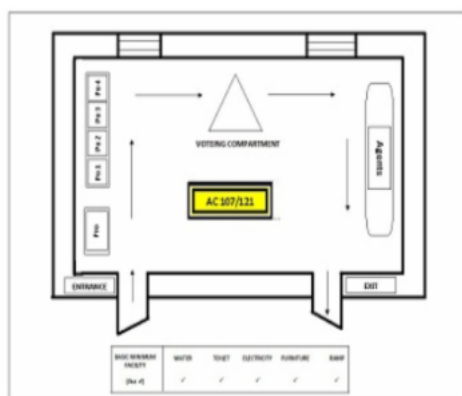

নির্বাচক নিবন্ধন আধিকারিকের স্বাক্ষর

Nazri Naksha

Google Map View

Polling Station Building Front View

Polling Station Front View

Cad View

Key MAP View

1	WB/19/132/156076	নাম : শেখ ফিরোজ পিতার নাম: শেখ আব্দুর রসিদ বাড়ির নং : 145 বয়স : 55 লিঙ্গ : পুরুষ	ফটো উপলব্ধ	2	KVW2421576	নাম : সবেরা বানু স্বামীর নাম: শেখ ফিরোজ বাড়ির নং : 20 বয়স : 44 লিঙ্গ : মহিলা	ফটো উপলব্ধ	3	WB/19/132/156075	নাম : শেখ ফারুক পিতার নাম: শেখ আব্দুর রসিদ বাড়ির নং : 145 বয়স : 49 লিঙ্গ : পুরুষ	ফটো উপলব্ধ	
4	XZP1080464	নাম : রেশমা বানু পিতার নাম: মহঃ গিয়াস উদ্দিন বাড়ির নং : 145 বয়স : 37 লিঙ্গ : মহিলা	ফটো উপলব্ধ	5	XZP1080472	নাম : রসিদা বানু স্বামীর নাম: মহঃ গিয়াস উদ্দিন বাড়ির নং : 145 বয়স : 56 লিঙ্গ : মহিলা	ফটো উপলব্ধ	6	XZP1444371	নাম : মহঃ আসগর আলি পিতার নাম: জামদালি মিঞা বাড়ির নং : n0265 বয়স : 48 লিঙ্গ : পুরুষ	ফটো উপলব্ধ	
7	XZP1537703	নাম : বিজয় কমলা দেবী স্বামীর নাম: অনন্ত প্রসাদ তিয়ারী বাড়ির নং : n0274 বয়স : 71 লিঙ্গ : মহিলা	ফটো উপলব্ধ	8	XZP2362085	নাম : সেখ ওলি মহম্মাদ পিতার নাম: শেখ রমজান বাড়ির নং : 182 বয়স : 71 লিঙ্গ : পুরুষ	ফটো উপলব্ধ	9	XZP2362093	নাম : সেবিলাবিবি স্বামীর নাম: শেখ ওলি মহম্মাদ বাড়ির নং : 182 বয়স : 59 লিঙ্গ : মহিলা	ফটো উপলব্ধ	
10	KVW2421097	নাম : মহঃ ইব্রাহিম পিতার নাম: মহঃ ওলি বাড়ির নং : 182 বয়স : 41 লিঙ্গ : পুরুষ	ফটো উপলব্ধ	11	WB/19/132/156035	নাম : শেখ বাবুলু পিতার নাম: শেখ শাহিমুল্লা বাড়ির নং : n0096 বয়স : 66 লিঙ্গ : পুরুষ	ফটো উপলব্ধ	12	XZP1991223	নাম : রহিমা খাতুন স্বামীর নাম: শেখ সরিফ মহম্মাদ বাড়ির নং : 188 বয়স : 53 লিঙ্গ : মহিলা	ফটো উপলব্ধ	
13	XZP0259150	নাম : শেখ সেলিম মহম্মাদ পিতার নাম: শেখ শরিফ মহম্মাদ বাড়ির নং : 188 বয়স : 38 লিঙ্গ : পুরুষ	ফটো উপলব্ধ	14	BR/11/012/495452	নাম : মহঃ সাহীদ পিতার নাম: মহঃ রফিক বাড়ির নং : 96 বয়স : 50 লিঙ্গ : পুরুষ	ফটো উপলব্ধ	15	KVW2421212	নাম : ফরিদা খাতুন পিতার নাম: শেখ বাবুলু বাড়ির নং : n0096 বয়স : 48 লিঙ্গ : মহিলা	ফটো উপলব্ধ	
16	KVW2590586	নাম : শেখ নাসির পিতার নাম: শেখ জব্বুলু বাড়ির নং : n0096 বয়স : 41 লিঙ্গ : পুরুষ	ফটো উপলব্ধ	17	XZP1622026	নাম : আক্তারী খাতুন স্বামীর নাম: নাসির শেখ বাড়ির নং : 96 বয়স : 32 লিঙ্গ : মহিলা	ফটো উপলব্ধ	18	KVW1088798	নাম : সুনিতা খাতুন স্বামীর নাম: আনোর হুসেন বাড়ির নং : n0177 বয়স : 48 লিঙ্গ : মহিলা	ফটো উপলব্ধ	
19	XZP1444264	নাম : আকতার হোসেন পিতার নাম: আনোয়ার হোসেন বাড়ির নং : n0177 বয়স : 31 লিঙ্গ : পুরুষ	ফটো উপলব্ধ	20	KVW2651834	নাম : সাবিনা বানু স্বামীর নাম: শেখ ফারুক বাড়ির নং : 145 বয়স : 41 লিঙ্গ : মহিলা	ফটো উপলব্ধ	21	WB/19/132/156303	নাম : হামিদা বানু স্বামীর নাম: শেখ আব্দুর রসিদ বাড়ির নং : 145 বয়স : 74 লিঙ্গ : মহিলা	ফটো উপলব্ধ	
22	KVW2209864	নাম : সাবেরা বিবি স্বামীর নাম: মহঃ আসগর আলি বাড়ির নং : 378 বয়স : 45 লিঙ্গ : মহিলা	ফটো উপলব্ধ	23	XZP1683580	নাম : রিনা বেগম স্বামীর নাম: ম জীকির বাড়ির নং : 189 বয়স : 38 লিঙ্গ : মহিলা	ফটো উপলব্ধ	24	XZP1444439	নাম : রাগিনী কুমারী স্বামীর নাম: মতিলাল পন্ডিত বাড়ির নং : 116 বয়স : 34 লিঙ্গ : মহিলা	ফটো উপলব্ধ	
25	KVW1087337	নাম : শেখ আব্দুস সাজ্জাদ পিতার নাম: শেখ আব্দুল সামাদ বাড়ির নং : 145 বয়স : 45 লিঙ্গ : পুরুষ	ফটো উপলব্ধ	26	KVW2216893	নাম : শান্তি দেবী স্বামীর নাম: সুদামা পন্ডিত বাড়ির নং : 535/2 বয়স : 70 লিঙ্গ : মহিলা	ফটো উপলব্ধ	27	XZP1962737	নাম : কুমারী প্রিয়াঙ্কা পিতার নাম: শংকর হরিজন বাড়ির নং : এন বয়স : 26 লিঙ্গ : মহিলা	ফটো উপলব্ধ	
28	XZP1301845	নাম : রানী কুমারী স্বামীর নাম: সুবোধ কুমার বাড়ির নং : 24 বয়স : 39 লিঙ্গ : মহিলা	ফটো উপলব্ধ	29	XZP0944934	নাম : সীতা কুমারী স্বামীর নাম: হরেন্দ্র প্রসাদ সিং বাড়ির নং : 435 বয়স : 47 লিঙ্গ : মহিলা	ফটো উপলব্ধ	Q	30	XZP1233972	নাম : গোবিন্দ কুমার পিতার নাম: গৌরী শঙ্কর বাড়ির নং : 42 বয়স : 37 লিঙ্গ : পুরুষ	ফটো উপলব্ধ