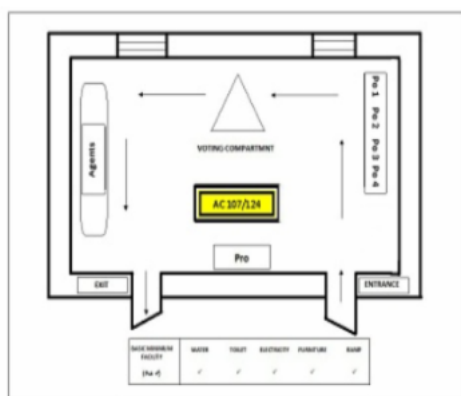

নির্বাচক নিবন্ধন আধিকারিকের স্বাক্ষর

Nazri Naksha

Google Map View

Polling Station Building Front View

Polling Station Front View

Cad View

Key MAP View

1	KVW2504769	নাম : মহঃ আকতার আলি পিতার নাম: গুনমহম্মদ বাড়ির নং : n0004 বয়স : 65 লিঙ্গ : পুরুষ	ফটো উপলব্ধ	2	KVW2504777	নাম : নুজহাত আকতার স্বামীর নাম: মহঃ আকতার আলী বাড়ির নং : 181 বয়স : 57 লিঙ্গ : মহিলা	ফটো উপলব্ধ	3	XZP1690361	নাম : সুজিতা দেবী স্বামীর নাম: নরেশ প্রসাদ কাহার বাড়ির নং : 399 বয়স : 43 লিঙ্গ : মহিলা	ফটো উপলব্ধ
4	XZP0958280	নাম : মহঃ আলতামস আখতার পিতার নাম: মহঃ আখতার আলি বাড়ির নং : 628 বয়স : 35 লিঙ্গ : পুরুষ	ফটো উপলব্ধ	5	XZP0208108	নাম : রাজেশ কুমার পিতার নাম: মথুরা প্রসাদ বাড়ির নং : 177 বয়স : 48 লিঙ্গ : পুরুষ	ফটো উপলব্ধ	6	XZP2333862	নাম : অর্পিতা কুমারী পিতার নাম: রাজেশ কুমার বাড়ির নং : 2এনডি ফ্লোর বি বয়স : 20 লিঙ্গ : মহিলা	ফটো উপলব্ধ
7	XZP2196624	নাম : স্মিতা কুমারী স্বামীর নাম: নিখীল আনন্দ বাড়ির নং : 890 বয়স : 41 লিঙ্গ : মহিলা	ফটো উপলব্ধ	8	XZP1445519	নাম : সুমন কাহার স্বামীর নাম: দীনেশ কাহার বাড়ির নং : 8/1 বয়স : 33 লিঙ্গ : মহিলা	ফটো উপলব্ধ	9	KVW2591071	নাম : শঙ্কর রাম পিতার নাম: কালি রাম বাড়ির নং : 8/1 বয়স : 42 লিঙ্গ : পুরুষ	ফটো উপলব্ধ
10	KVW2590990	নাম : শক্তু রাম পিতার নাম: কালি রাম বাড়ির নং : 8/1 বয়স : 45 লিঙ্গ : পুরুষ	ফটো উপলব্ধ	11	XZP1308832	নাম : পুনম কাহার পিতার নাম: পাঁচু কাহার বাড়ির নং : n0012 বয়স : 35 লিঙ্গ : মহিলা	ফটো উপলব্ধ	12	XZP2051035	নাম : কাজল কাহার পিতার নাম: সুরেশ কাহার বাড়ির নং : 811 বয়স : 25 লিঙ্গ : মহিলা	ফটো উপলব্ধ
13	WB/19/132/192540	নাম : মঞ্জু কাহার স্বামীর নাম: অশোক কাহার বাড়ির নং : 8 বয়স : 52 লিঙ্গ : মহিলা	ফটো উপলব্ধ	14	XZP1308857	নাম : রুপা কাহার স্বামীর নাম: শংকর কাহার বাড়ির নং : n0013 বয়স : 37 লিঙ্গ : মহিলা	ফটো উপলব্ধ	15	KVW1188424	নাম : নরেশ কাহার পিতার নাম: শীতল কাহার বাড়ির নং : 8 বয়স : 51 লিঙ্গ : পুরুষ	ফটো উপলব্ধ
16	XZP1445451	নাম : সুমন কাহার পিতার নাম: অশোক কাহার বাড়ির নং : 4 বয়স : 31 লিঙ্গ : মহিলা	ফটো উপলব্ধ	17	XZP1308873	নাম : শকুন্তলা কাহার পিতার নাম: জগমোহন কাহার বাড়ির নং : n0013 বয়স : 42 লিঙ্গ : মহিলা	ফটো উপলব্ধ	18	XZP2361368	নাম : সারদা কাহার স্বামীর নাম: জগমোহন কাহার বাড়ির নং : 8 বয়স : 53 লিঙ্গ : মহিলা	ফটো উপলব্ধ
19	XZP2361376	নাম : জগমোহন কাহার পিতার নাম: কিশান কাহার বাড়ির নং : 8 বয়স : 57 লিঙ্গ : পুরুষ	ফটো উপলব্ধ	20	XZP0276055	নাম : সন্তোষ কাহার পিতার নাম: বুলেট কাহার বাড়ির নং : n0013 বয়স : 41 লিঙ্গ : পুরুষ	ফটো উপলব্ধ	21	KVW1187954	নাম : শকুন্তলা কাহার স্বামীর নাম: বুলেট কাহার বাড়ির নং : 8 বয়স : 61 লিঙ্গ : মহিলা	ফটো উপলব্ধ
22	XZP1934678	নাম : মানসী কাহার পিতার নাম: অশোক কুমার কাহার বাড়ির নং : এন বয়স : 26 লিঙ্গ : মহিলা	ফটো উপলব্ধ	23	KVW1187988	নাম : মঞ্জু কাহার স্বামীর নাম: কালি কাহার বাড়ির নং : 8/1 বয়স : 66 লিঙ্গ : মহিলা	ফটো উপলব্ধ	24	XZP1308824	নাম : সবিতা দেবী পিতার নাম: পাঁচু কাহার বাড়ির নং : n0012 বয়স : 51 লিঙ্গ : মহিলা	ফটো উপলব্ধ
25	WB/19/132/168533	নাম : গনেশ কাহার পিতার নাম: পাঁচু কাহার বাড়ির নং : 8/1 বয়স : 50 লিঙ্গ : পুরুষ	ফটো উপলব্ধ	26	KVW2591055	নাম : রমেশ কাহার পিতার নাম: পাঁচু কাহার বাড়ির নং : 8/1 বয়স : 44 লিঙ্গ : পুরুষ	ফটো উপলব্ধ	27	KVW2591063	নাম : কিরণ কাহার পিতার নাম: পাঁচু কাহার বাড়ির নং : 8/1 বয়স : 38 লিঙ্গ : মহিলা	ফটো উপলব্ধ
28	XZP0276147	নাম : সুরেশ কাহার পিতার নাম: কিশান কাহার বাড়ির নং : n0012 বয়স : 49 লিঙ্গ : পুরুষ	ফটো উপলব্ধ	29	XZP1445493	নাম : সুমিত্রা কাহার স্বামীর নাম: সুরেশ কাহার বাড়ির নং : n0012 বয়স : 38 লিঙ্গ : মহিলা	ফটো উপলব্ধ	30	XZP1308808	নাম : পুনম রাম (শি) স্বামীর নাম: শক্তু রাম বাড়ির নং : n0012 বয়স : 38 লিঙ্গ : মহিলা	ফটো উপলব্ধ