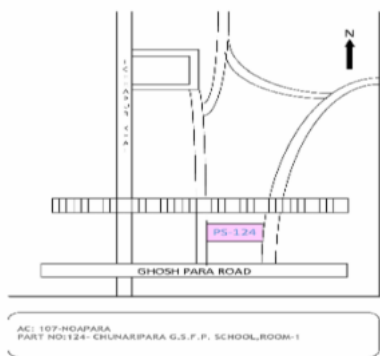

Nazri Naksha