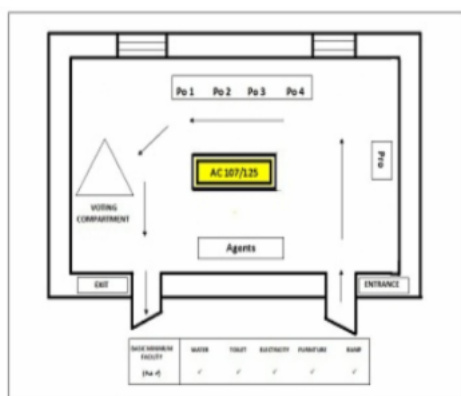

নির্বাচক নিবন্ধন আধিকারিকের স্বাক্ষর

Nazri Naksha

Google Map View

Polling Station Building Front View

Polling Station Front View

Cad View

Key MAP View

1 নাম : গঙ্গা দেবী স্বামীর নাম: রাজ কুমার বাহাদুর বাড়ির নং : CE-156 বয়স : 44 লিঙ্গ : মহিলা	KVW2589851 ফটো উপলব্ধ	2 নাম : গজধর প্রসাদ পিতার নাম: ডোমন মিত্রি বাড়ির নং : 732 বয়স : 77 লিঙ্গ : পুরুষ	XZP1082551 ফটো উপলব্ধ	3 নাম : মান্তি দেবী স্বামীর নাম: গজধর প্রসাদ বাড়ির নং : 732 বয়স : 72 লিঙ্গ : মহিলা	XZP1446756 ফটো উপলব্ধ
4 নাম : অজিত কুমার পিতার নাম: গজাধর প্রসাদ বাড়ির নং : 732 বয়স : 54 লিঙ্গ : পুরুষ	XZP0869669 ফটো উপলব্ধ	5 নাম : অমিত কুমার পিতার নাম: গজাধর প্রসাদ বাড়ির নং : 732 বয়স : 43 লিঙ্গ : পুরুষ	XZP0859553 ফটো উপলব্ধ	6 নাম : অমর প্রসাদ কুরমি পিতার নাম: শীতল কুরমি বাড়ির নং : 13/3 বয়স : 52 লিঙ্গ : পুরুষ	CRL0288977 ফটো উপলব্ধ
7 নাম : সংগীতা কুরমী স্বামীর নাম: অমর প্রসাদ কুরমী বাড়ির নং : 13/3 বয়স : 46 লিঙ্গ : মহিলা	XHJ0213728 ফটো উপলব্ধ	8 নাম : সুদীপ্ত গড়াই মন্ডল স্বামীর নাম: রবীন্দ্র নাথ মন্ডল বাড়ির নং : n0187 বয়স : 49 লিঙ্গ : মহিলা	XZP1820133 ফটো উপলব্ধ	9 নাম : চম্পা গুপ্তা স্বামীর নাম: অঞ্জন গুপ্তা বাড়ির নং : n0159 বয়স : 59 লিঙ্গ : মহিলা	XZP1309921 ফটো উপলব্ধ
10 নাম : রিয়াক্ষা ঘোষ পিতার নাম: দিলীপ ঘোষ বাড়ির নং : এন0019 বয়স : 22 লিঙ্গ : মহিলা	XZP2222669 ফটো উপলব্ধ	11 নাম : মমতা ঘোষ পিতার নাম: গোবিন্দ লাল ঘোষ বাড়ির নং : বয়স : 62 লিঙ্গ : মহিলা	XZP2029577 ফটো উপলব্ধ	12 নাম : মিনাক্ষী ঘোষ স্বামীর নাম: গিরিজা শঙ্কর ঘোষ বাড়ির নং : 413 বয়স : 56 লিঙ্গ : মহিলা	XZP2022176 ফটো উপলব্ধ
13 নাম : জ্যোৎস্না ঘোষ স্বামীর নাম: সুদাম চন্দ্র ঘোষ বাড়ির নং : S-716 বয়স : 69 লিঙ্গ : মহিলা	KVW1421049 ফটো উপলব্ধ	14 নাম : সৌরভ চন্দ্র ঘোষ পিতার নাম: সুদাম চন্দ্র ঘোষ বাড়ির নং : N-716 বয়স : 41 লিঙ্গ : পুরুষ	KVW2250975 ফটো উপলব্ধ	15 নাম : সীমা ঘোষ স্বামীর নাম: হরিশ চন্দ্র ঘোষ বাড়ির নং : বয়স : 43 লিঙ্গ : মহিলা	XZP2090470 ফটো উপলব্ধ
16 নাম : গিরিজা শঙ্কর ঘোষ পিতার নাম: সুশীল কুমার ঘোষ বাড়ির নং : 413 বয়স : 67 লিঙ্গ : পুরুষ	XZP2022168 ফটো উপলব্ধ	17 নাম : পৌলোমী মল্লিক স্বামীর নাম: সৌম্যব্রত মল্লিক বাড়ির নং : 396 বয়স : 38 লিঙ্গ : মহিলা	DMB2612273 ফটো উপলব্ধ	18 নাম : সমোরিতা ঘোষ পিতার নাম: ভুবনেশ্বর ঘোষ বাড়ির নং : 421 বয়স : 28 লিঙ্গ : মহিলা	XZP1742634 ফটো উপলব্ধ
19 নাম : সৌমিতা পাল স্বামীর নাম: রাকেশ পাল বাড়ির নং : 67 বয়স : 35 লিঙ্গ : মহিলা	TQR0836080 ফটো উপলব্ধ	20 নাম : মান্তি ঘোষ স্বামীর নাম: মঞ্জু ঘোষ বাড়ির নং : 141 বয়স : 31 লিঙ্গ : পুরুষ	XZP1446806 ফটো উপলব্ধ	21 নাম : কেশব চন্দ্র ঘোষ পিতার নাম: সুদাম চন্দ্র ঘোষ বাড়ির নং : N-716 বয়স : 48 লিঙ্গ : পুরুষ	KVW1185354 ফটো উপলব্ধ
22 নাম : মান্সী ঘোষ স্বামীর নাম: সৌরভ চন্দ্র ঘোষ বাড়ির নং : n0208 বয়স : 33 লিঙ্গ : মহিলা	XZP1899525 ফটো উপলব্ধ	23 নাম : রেবা ঘোষ স্বামীর নাম: দিব্যেন্দু ঘোষ বাড়ির নং : বয়স : 70 লিঙ্গ : মহিলা	XZP2029791 ফটো উপলব্ধ	24 নাম : সুদাম চন্দ্র ঘোষ পিতার নাম: সুরত চন্দ্র ঘোষ বাড়ির নং : N/716 বয়স : 76 লিঙ্গ : পুরুষ	KVW0279257 ফটো উপলব্ধ
25 নাম : পৌতম ঘোষ পিতার নাম: জীবন কুম্ভ ঘোষ বাড়ির নং : বয়স : 60 লিঙ্গ : পুরুষ	XZP2013373 ফটো উপলব্ধ	26 নাম : পিঙ্কী ঘোষ স্বামীর নাম: পিনাকী পান বাড়ির নং : 381 বয়স : 40 লিঙ্গ : মহিলা	XZP0965079 ফটো উপলব্ধ	27 নাম : পয়েল ঘোষ পিতার নাম: প্রদীপ ঘোষ বাড়ির নং : এন বয়স : 27 লিঙ্গ : মহিলা	XZP1957539 ফটো উপলব্ধ
28 নাম : অজয় ঘোষ পিতার নাম: তারকচন্দ্র ঘোষ বাড়ির নং : 2এ.রানী অপার্টমেন্ট. বয়স : 47 লিঙ্গ : পুরুষ	KVW1092410 ফটো উপলব্ধ	29 নাম : জ্যোতিপ্রসাদ ঘোষ পিতার নাম: গোপাল ঘোষ বাড়ির নং : 412 বয়স : 80 লিঙ্গ : পুরুষ	WB/19/132/189359 ফটো উপলব্ধ	30 নাম : দিপালী ঘোষ স্বামীর নাম: জ্যোতিপ্রসাদ ঘোষ বাড়ির নং : 412 বয়স : 67 লিঙ্গ : মহিলা	WB/19/132/189360 ফটো উপলব্ধ