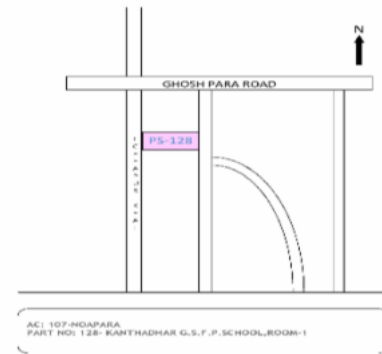

Key MAP View