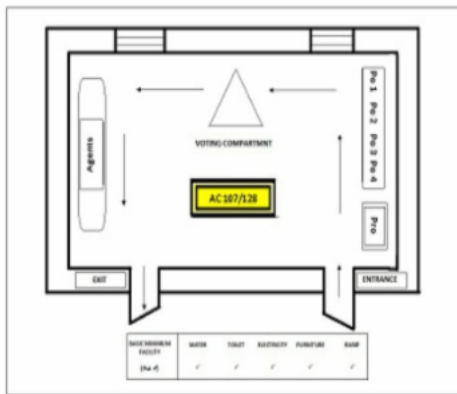

নির্বাচক নিবন্ধন আধিকারিকের স্বাক্ষর

Nazri Naksha

Google Map View

Polling Station Building Front View

Polling Station Front View

Cad View

Key MAP View

1 নাম : অভিষেক চক্রবর্তী পিতার নাম: অভিজিত চক্রবর্তী বাড়ির নং : n0067 বয়স : 41 লিঙ্গ : পুরুষ	XZP1082940 ফটো উপলব্ধ	2 নাম : মনোয়ারা বিবি স্বামীর নাম: সাজিদ শেখ বাড়ির নং : 140 বয়স : 33 লিঙ্গ : মহিলা	XZP1742881 ফটো উপলব্ধ	3 নাম : ফরিদা বিবি স্বামীর নাম: সেখ আসরাফ আলি বাড়ির নং : n0045 বয়স : 41 লিঙ্গ : মহিলা	CDK3581741 ফটো উপলব্ধ
4 নাম : সেখ ইমতাজ পিতার নাম: সেখ সাহাজান বাড়ির নং : 579 বয়স : 30 লিঙ্গ : পুরুষ	XZP1446905 ফটো উপলব্ধ	5 নাম : খুশবুন নিশা স্বামীর নাম: সৈয়দ হুসেন বাড়ির নং : 512/1 বয়স : 52 লিঙ্গ : মহিলা	WB/19/132/072489 ফটো উপলব্ধ	6 নাম : ইন্দ্রানি ঘোষ পিতার নাম: তপন কুমার ঘোষ বাড়ির নং : 2 a বয়স : 30 লিঙ্গ : মহিলা	XZP1446913 ফটো উপলব্ধ
7 নাম : শবনম খাতুন স্বামীর নাম: শেখ আব্দুর রাকীব বাড়ির নং : n0848 বয়স : 40 লিঙ্গ : মহিলা	XZP1820372 ফটো উপলব্ধ	8 নাম : রেহানা খাতুন স্বামীর নাম: মহম্মদ ইয়াকুব বাড়ির নং : n0143 বয়স : 60 লিঙ্গ : মহিলা	XZP1992197 ফটো উপলব্ধ	9 নাম : শেখ সাজিদ পিতার নাম: শেখ সাহাজাহান বাড়ির নং : 140 বয়স : 38 লিঙ্গ : পুরুষ	XZP0817163 ফটো উপলব্ধ
10 নাম : খাদিজা খাতুন স্বামীর নাম: সেখ সিরাজুল বাড়ির নং : 140 বয়স : 44 লিঙ্গ : মহিলা	XZP0817239 ফটো উপলব্ধ	11 নাম : মিরোজা বিবি স্বামীর নাম: নুরুল ইসলাম বাড়ির নং : 140 বয়স : 46 লিঙ্গ : মহিলা	KVW2251916 ফটো উপলব্ধ	12 নাম : মিনারা বিবি স্বামীর নাম: সেখ নজরুল ইসলাম বাড়ির নং : 253 বয়স : 41 লিঙ্গ : মহিলা	XZP0959437 ফটো উপলব্ধ
13 নাম : সেখ আজাদ আলী পিতার নাম: সেখ মহম্মদ আলী বাড়ির নং : 140 বয়স : 40 লিঙ্গ : পুরুষ	KVW2594984 ফটো উপলব্ধ	14 নাম : শৌভিক সরকার পিতার নাম: হারাধন সরকার বাড়ির নং : 140 বয়স : 38 লিঙ্গ : পুরুষ	KVW2429751 ফটো উপলব্ধ	15 নাম : ফতেমা বিবি স্বামীর নাম: সেখ সফিক বাড়ির নং : n0153 বয়স : 35 লিঙ্গ : মহিলা	XZP1198704 ফটো উপলব্ধ
16 নাম : সেখ এরসাদ মহম্মদ পিতার নাম: সেখ খবীর মহম্মদ বাড়ির নং : n0155 বয়স : 43 লিঙ্গ : পুরুষ	KVW2251130 ফটো উপলব্ধ	17 নাম : জলেশা খাতুন স্বামীর নাম: সৈয়দ সইদুল বাড়ির নং : n0224 বয়স : 48 লিঙ্গ : মহিলা	CHK2727840 ফটো উপলব্ধ	18 নাম : শেখ তারিফ মহঃ পিতার নাম: শেখ আবদুল রহিম বাড়ির নং : 249 বয়স : 45 লিঙ্গ : পুরুষ	XZP0293159 ফটো উপলব্ধ
19 নাম : সিরাজ সেখ পিতার নাম: মজিদ সেখ বাড়ির নং : n0227 বয়স : 37 লিঙ্গ : পুরুষ	XZP0289637 ফটো উপলব্ধ	20 নাম : সাবেরা বিবি স্বামীর নাম: সিরাজ সেখ বাড়ির নং : n0227 বয়স : 30 লিঙ্গ : মহিলা	XZP1446939 ফটো উপলব্ধ	21 নাম : শেখ আজিজুল ইসলাম পিতার নাম: শেখ নুরুল ইসলাম বাড়ির নং : n0239 বয়স : 36 লিঙ্গ : পুরুষ	XZP1082734 ফটো উপলব্ধ
22 নাম : মাফরুয়া বেগম স্বামীর নাম: শেখ কালু বাড়ির নং : 524 বয়স : 48 লিঙ্গ : মহিলা	KVW2517993 ফটো উপলব্ধ	23 নাম : তানিয়া খাতুন পিতার নাম: শেখ কালু বাড়ির নং : বয়স : 20 লিঙ্গ : মহিলা	XZP2321610 ফটো উপলব্ধ	24 নাম : সাহিদা বিবি স্বামীর নাম: শেখ রফিক আহমেদ বাড়ির নং : n0455 বয়স : 63 লিঙ্গ : মহিলা	WB/19/132/225538 ফটো উপলব্ধ
25 নাম : রঞ্জন কণ্ঠ পিতার নাম: শান্তি রঞ্জন কণ্ঠ বাড়ির নং : 140 বয়স : 58 লিঙ্গ : পুরুষ	KVW2367928 ফটো উপলব্ধ	26 নাম : রেহানা বিবি স্বামীর নাম: সেখ সাহাজান বাড়ির নং : 140 বয়স : 49 লিঙ্গ : মহিলা	WB/19/132/192507 ফটো উপলব্ধ	27 নাম : সহিনা খাতুন স্বামীর নাম: সেখ আব্দুল বাস্কা বাড়ির নং : 224 বয়স : 69 লিঙ্গ : মহিলা	WB/19/132/192040 ফটো উপলব্ধ
28 নাম : শেখ জামসেদ আলী পিতার নাম: শেখ মুস্তাফা বাড়ির নং : 140 বয়স : 76 লিঙ্গ : মহিলা	WB/19/132/192700 ফটো উপলব্ধ	29 নাম : সেখ ইউসুফ আলি পিতার নাম: শেখ জামসেদ আলি বাড়ির নং : 140 বয়স : 41 লিঙ্গ : পুরুষ	XZP1198787 ফটো উপলব্ধ	30 নাম : মনোয়ারা আনজী স্বামীর নাম: নাসিরুদ্দিন আনজী বাড়ির নং : 140 বয়স : 50 লিঙ্গ : মহিলা	WB/19/132/192354 ফটো উপলব্ধ