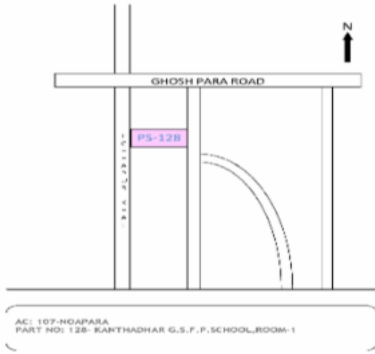

Nazri Naksha