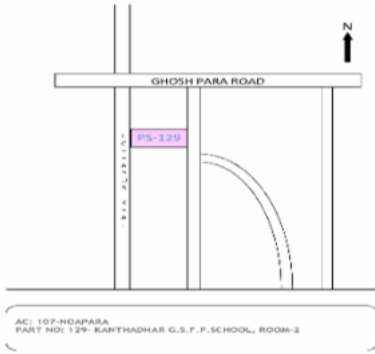

Nazri Naksha