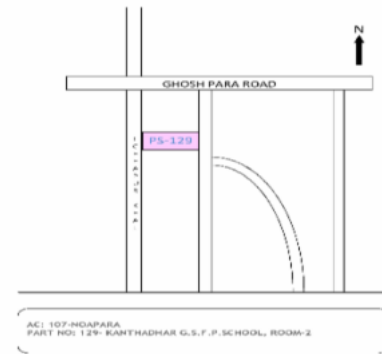

Key MAP View