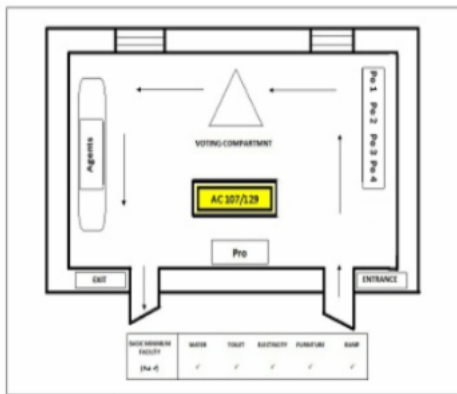

নির্বাচক নিবন্ধন আধিকারিকের স্বাক্ষর

Nazri Naksha

Google Map View

Polling Station Building Front View

Polling Station Front View

Cad View

Key MAP View

1 নাম : সিরিনা বিবি স্বামীর নাম: খলিলুল রহমান সেখ বাড়ির নং : 32 বয়স : 45 লিঙ্গ : মহিলা	KVW2269074 ফটো উপলব্ধ	2 নাম : প্রিয়ঙ্কা দাস পিতার নাম: শ্রী তপন কুমার দাস বাড়ির নং : n0882 বয়স : 28 লিঙ্গ : মহিলা	XZP1822873 ফটো উপলব্ধ	3 নাম : তপন কুমার দাস পিতার নাম: শ্রী জীবন কৃষ্ণ দাস বাড়ির নং : n0889 বয়স : 56 লিঙ্গ : পুরুষ	XZP1822857 ফটো উপলব্ধ
4 নাম : ঝুম্পা খাতুন পিতার নাম: সহিদুল ইসলাম বাড়ির নং : বয়স : 34 লিঙ্গ : মহিলা	TIQ1253855 ফটো উপলব্ধ	5 নাম : সেক নইম মায়ের নাম: হাসিনা বিবি বাড়ির নং : বয়স : 24 লিঙ্গ : পুরুষ	XZP2058287 ফটো উপলব্ধ	6 নাম : রুবি বিবি স্বামীর নাম: মোমিন মহম্মদ বাড়ির নং : ১৩৩ বয়স : 43 লিঙ্গ : মহিলা	KVW2422277 ফটো উপলব্ধ
7 নাম : মহঃ আয়ুস পিতার নাম: মহঃ মোবিন বাড়ির নং : বৈশালি পারা বয়স : 23 লিঙ্গ : পুরুষ	XZP2185346 ফটো উপলব্ধ	8 নাম : মহঃ মোবিন পিতার নাম: মহঃ শাহীদ বাড়ির নং : ১৩২ বয়স : 51 লিঙ্গ : পুরুষ	XZP2212074 ফটো উপলব্ধ	9 নাম : দিলীপ আচার পিতার নাম: উপেন্দ্র নাথ আচার বাড়ির নং : n0487 বয়স : 68 লিঙ্গ : পুরুষ	XZP0851576 ফটো উপলব্ধ
10 নাম : আভা উপাধ্যায় স্বামীর নাম: অভিন্যু কুমার উপাধ্যায় বাড়ির নং : 140 বয়স : 30 লিঙ্গ : মহিলা	XZP1942622 ফটো উপলব্ধ	11 নাম : মমতা উপাধ্যায় স্বামীর নাম: রাজকুমার উপাধ্যায় বাড়ির নং : 140 বয়স : 39 লিঙ্গ : মহিলা	XZP1302132 ফটো উপলব্ধ	12 নাম : সোমা কড়ার স্বামীর নাম: কানু কড়ার বাড়ির নং : n0295 বয়স : 36 লিঙ্গ : মহিলা	XZP1310374 ফটো উপলব্ধ
Q 13 নাম : রাজেন্দ্র কড়ার পিতার নাম: গোবিন্দ কড়ার বাড়ির নং : 25 বয়স : 55 লিঙ্গ : পুরুষ	XZP1623701 ফটো উপলব্ধ	14 নাম : কানু কড়ার পিতার নাম: গোবিন্দ কড়ার বাড়ির নং : 304 বয়স : 38 লিঙ্গ : পুরুষ	KVW2595155 ফটো উপলব্ধ	15 নাম : মালিনা কড়ার স্বামীর নাম: গোবিন্দ কড়ার বাড়ির নং : n0302 বয়স : 71 লিঙ্গ : মহিলা	WB/19/132/087986 ফটো উপলব্ধ
16 নাম : রৌনক কন্ঠ পিতার নাম: রঞ্জন কন্ঠ বাড়ির নং : 140 বয়স : 28 লিঙ্গ : পুরুষ	XZP1742980 ফটো উপলব্ধ	Q 17 নাম : অনুরাগ কুমার পিতার নাম: অভিজিৎ প্রসাদ সিং বাড়ির নং : 140 জি পি রোড বয়স : 32 লিঙ্গ : পুরুষ	XZP2280584 ফটো উপলব্ধ	18 নাম : তুহিন কর পিতার নাম: তারক কর বাড়ির নং : 623 বয়স : 24 লিঙ্গ : পুরুষ	XZP2154342 ফটো উপলব্ধ
19 নাম : তনয় কর্মকার পিতার নাম: তমাল কর্মকার বাড়ির নং : 185 বয়স : 45 লিঙ্গ : পুরুষ	KVW2252666 ফটো উপলব্ধ	20 নাম : রূপা কর্মকার স্বামীর নাম: তনয় কর্মকার বাড়ির নং : 185 বয়স : 33 লিঙ্গ : মহিলা	XZP1447200 ফটো উপলব্ধ	21 নাম : স্বপন কর্মকার মায়ের নাম: নিরালী কর্মকার বাড়ির নং : 140 বয়স : 69 লিঙ্গ : পুরুষ	WB/19/132/192835 ফটো উপলব্ধ
22 নাম : সৃজন কর্মকার পিতার নাম: নিরালী কর্মকার বাড়ির নং : 140 বয়স : 60 লিঙ্গ : পুরুষ	WB/19/132/192631 ফটো উপলব্ধ	23 নাম : ভারতী দে স্বামীর নাম: জীবনকৃষ্ণ দে বাড়ির নং : 140 বয়স : 55 লিঙ্গ : মহিলা	KVW0284935 ফটো উপলব্ধ	24 নাম : বীনা সুর স্বামীর নাম: পার্থ সারথী সুর বাড়ির নং : 140 বয়স : 50 লিঙ্গ : মহিলা	WB/19/132/192148 ফটো উপলব্ধ
25 নাম : শিপ্রা কর্মকার স্বামীর নাম: বিজন কর্মকার বাড়ির নং : 140 বয়স : 59 লিঙ্গ : মহিলা	WB/19/132/192745 ফটো উপলব্ধ	26 নাম : বিশ্জিৎ কর্মকার পিতার নাম: বিজন কুমার কর্মকার বাড়ির নং : n0265 বয়স : 37 লিঙ্গ : পুরুষ	KVW2657179 ফটো উপলব্ধ	27 নাম : হরেন্দ্র কর্মকার পিতার নাম: প্রকাশ কর্মকার বাড়ির নং : 140 বয়স : 76 লিঙ্গ : পুরুষ	WB/19/132/192549 ফটো উপলব্ধ
28 নাম : তিনোত্তমা কর্মকার স্বামীর নাম: হরেন্দ্র কর্মকার বাড়ির নং : 140 বয়স : 63 লিঙ্গ : মহিলা	WB/19/132/192550 ফটো উপলব্ধ	29 নাম : ঝুমা কর্মকার পিতার নাম: হরেন্দ্রনাথ কর্মকার বাড়ির নং : 140 বয়স : 43 লিঙ্গ : মহিলা	KVW2595114 ফটো উপলব্ধ	30 নাম : পার্থ কর্মকার পিতার নাম: হরেন্দ্র নাথ কর্মকার বাড়ির নং : 140 বয়স : 41 লিঙ্গ : পুরুষ	KVW2595122 ফটো উপলব্ধ