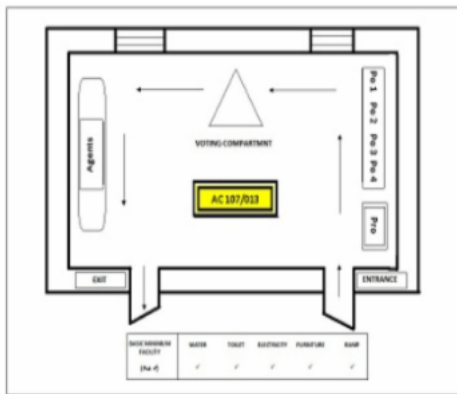

নির্বাচক নিবন্ধন আধিকারিকের স্বাক্ষর

Nazri Naksha

Google Map View

Polling Station Building Front View

Polling Station Front View

Cad View

Key MAP View

1 নাম : ভারতী বিশ্বাস (নন্দী) স্বামীর নাম: আশিষ কুমার বিশ্বাস বাড়ির নং : n0347 বয়স : 52 লিঙ্গ : মহিলা	XZP1676626 ফটো উপলব্ধ	2 নাম : পুতুল দেবী স্বামীর নাম: অর্জুন প্রসাদ সাহ বাড়ির নং : n0324 বয়স : 45 লিঙ্গ : মহিলা	XZP1583376 ফটো উপলব্ধ	3 নাম : রেহা কর্মকার পিতার নাম: প্রকাশ কর্মকার বাড়ির নং : 91 বয়স : 32 লিঙ্গ : মহিলা	XZP2231355 ফটো উপলব্ধ
4 নাম : স্বাগত কর্মকার স্বামীর নাম: প্রকাশ কর্মকার বাড়ির নং : 91 বয়স : 57 লিঙ্গ : মহিলা	XZP2231223 ফটো উপলব্ধ	5 নাম : প্রকাশ কর্মকার পিতার নাম: খগেন্দ্র নাথ কর্মকার বাড়ির নং : 91 বয়স : 67 লিঙ্গ : পুরুষ	XLJ0513143 ফটো উপলব্ধ	6 নাম : কৃষ্ণা কুমার গিরি পিতার নাম: হিরদয়া গিরি বাড়ির নং : এন0058 বয়স : 35 লিঙ্গ : পুরুষ	XZP1700004 ফটো উপলব্ধ
7 নাম : জিতেন্দ্র কুমার গিরি পিতার নাম: হৃদনাথ গিরি বাড়ির নং : এন0056 বয়স : 40 লিঙ্গ : পুরুষ	XZP1699990 ফটো উপলব্ধ	8 নাম : বাবলু কুমার গিরি পিতার নাম: হৃদয়া নন্দ গিরি বাড়ির নং : এন0068 বয়স : 35 লিঙ্গ : পুরুষ	XZP1581156 ফটো উপলব্ধ	9 নাম : পায়েল ভট্টাচার্য স্বামীর নাম: সোমনাথ ভট্টাচার্য বাড়ির নং : ৯১ বয়স : 33 লিঙ্গ : মহিলা	XZP1269349 ফটো উপলব্ধ
10 নাম : নন্দিনী গোস্বামী পিতার নাম: মুনাল কান্তি গোস্বামী বাড়ির নং : n0009 বয়স : 53 লিঙ্গ : মহিলা	WB/19/131/426496 ফটো উপলব্ধ	11 নাম : শোভন ঘটক পিতার নাম: ক্ষিরোদবন্ধু ঘটক বাড়ির নং : n0005 বয়স : 73 লিঙ্গ : পুরুষ	WB/19/131/480114 ফটো উপলব্ধ	12 নাম : সন্তুর্ষি ঘটক পিতার নাম: শোভন ঘটক বাড়ির নং : n0005 বয়স : 41 লিঙ্গ : পুরুষ	JGL3311412 ফটো উপলব্ধ
13 নাম : সান্ত্বনু ঘটক পিতার নাম: ক্ষিরোদ বন্ধু ঘটক বাড়ির নং : 126 বয়স : 71 লিঙ্গ : পুরুষ	XZP1039601 ফটো উপলব্ধ	14 নাম : রাজেশ্বর্ষি ঘটক পিতার নাম: শান্ত নু ঘটক বাড়ির নং : 126 বয়স : 32 লিঙ্গ : পুরুষ	XZP1175108 ফটো উপলব্ধ	15 নাম : অরুন্ধতী ঘটক স্বামীর নাম: শোভন ঘটক বাড়ির নং : 93 বয়স : 67 লিঙ্গ : মহিলা	WB/19/131/480577 ফটো উপলব্ধ
16 নাম : সোমনাথ ভট্টাচার্য পিতার নাম: সঞ্জীব ভট্টাচার্য বাড়ির নং : 91 3বি বয়স : 43 লিঙ্গ : পুরুষ	JGL3235041 ফটো উপলব্ধ	17 নাম : অসিতা ঘোষ পিতার নাম: অসিত কুমার ঘোষ বাড়ির নং : 98 বয়স : 33 লিঙ্গ : মহিলা	XZP1140383 ফটো উপলব্ধ	18 নাম : অসিত কুমার ঘোষ পিতার নাম: যশোদা নন্দন ঘোষ বাড়ির নং : 98 বয়স : 65 লিঙ্গ : পুরুষ	JGL0796706 ফটো উপলব্ধ
19 নাম : মল্লিকা ঘোষ স্বামীর নাম: অসিত কুমার ঘোষ বাড়ির নং : 98 বয়স : 60 লিঙ্গ : মহিলা	JGL0796714 ফটো উপলব্ধ	20 নাম : তুষামিতা ঘোষ পিতার নাম: পরেশ নাথ ঘোষ বাড়ির নং : n0002 বয়স : 28 লিঙ্গ : মহিলা	XZP1853241 ফটো উপলব্ধ	21 নাম : পরেশ নাথ ঘোষ পিতার নাম: প্রদ্যুৎ ঘোষ বাড়ির নং : n0002 বয়স : 61 লিঙ্গ : পুরুষ	JGL3312600 ফটো উপলব্ধ
22 নাম : কাকলী ঘোষ স্বামীর নাম: পরেশনাথ ঘোষ বাড়ির নং : n0002 বয়স : 49 লিঙ্গ : মহিলা	JGL2041754 ফটো উপলব্ধ	23 নাম : ঈশিতা চ্যাটার্জী পিতার নাম: সোমেশ চ্যাটার্জী বাড়ির নং : n0018 বয়স : 32 লিঙ্গ : মহিলা	XZP1269588 ফটো উপলব্ধ	24 নাম : কেদার নাথ ঘোষ পিতার নাম: ভোলানাথ ঘোষ বাড়ির নং : n0314 বয়স : 54 লিঙ্গ : পুরুষ	XZP1392174 ফটো উপলব্ধ
25 নাম : সঞ্জীব ঘোষ পিতার নাম: ক্ষিতীশ চন্দ্র ঘোষ বাড়ির নং : 44 বয়স : 49 লিঙ্গ : পুরুষ	JGL0793836 ফটো উপলব্ধ	26 নাম : ডলি ঘোষ স্বামীর নাম: সঞ্জীব ঘোষ বাড়ির নং : C/82 বয়স : 46 লিঙ্গ : মহিলা	XZP1039882 ফটো উপলব্ধ	27 নাম : আবির্ ময় ঘোষ পিতার নাম: অলোকময় ঘোষ বাড়ির নং : n-114 বয়স : 38 লিঙ্গ : পুরুষ	JGL3741204 ফটো উপলব্ধ
28 নাম : শুক্লা চক্রবর্তী স্বামীর নাম: হারাধন চক্রবর্তী বাড়ির নং : 85/2 বয়স : 63 লিঙ্গ : মহিলা	JGL0475608 ফটো উপলব্ধ	29 নাম : হারাধন চক্রবর্তী পিতার নাম: মনোরঞ্জন চক্রবর্তী বাড়ির নং : 85/2 বয়স : 74 লিঙ্গ : পুরুষ	JGL0475467 ফটো উপলব্ধ	30 নাম : জয়দীপ চক্রবর্তী পিতার নাম: রবীন্দ্র নাথ চক্রবর্তী বাড়ির নং : n0008 বয়স : 37 লিঙ্গ : পুরুষ	JGL3803087 ফটো উপলব্ধ