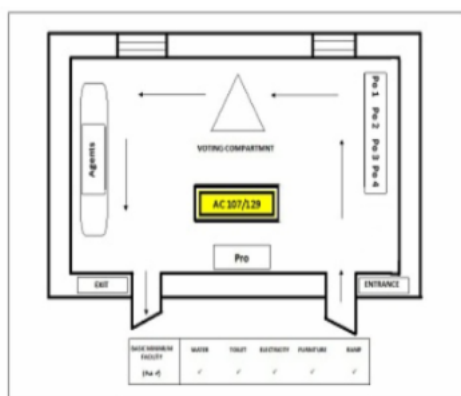

নির্বাচক নিবন্ধন আধিকারিকের স্বাক্ষর

Nazri Naksha

Google Map View

Polling Station Building Front View

Polling Station Front View

Cad View

Key MAP View

1 নাম : সেখ আসরাফ হোসেন পিতার নাম : সেখ আকবর হোসেন বাড়ির নং : n0264 বয়স : 42 লিঙ্গ : পুরুষ	XZP1310606	ফটো উপলব্ধ	2 নাম : সুকদেব অধিকারী পিতার নাম : জয়দেব অধিকারী বাড়ির নং : n0289 বয়স : 28 লিঙ্গ : পুরুষ	XZP1820521	ফটো উপলব্ধ	3 নাম : প্রদীপ অধিকারী পিতার নাম : তারাপদ অধিকারী বাড়ির নং : n0049 বয়স : 42 লিঙ্গ : পুরুষ	KVW2254027	ফটো উপলব্ধ
4 নাম : জয়দেব অধিকারী পিতার নাম : চন্ডী চরন অধিকারী বাড়ির নং : 2 বয়স : 66 লিঙ্গ : পুরুষ	XZP2168425	ফটো উপলব্ধ	5 নাম : শ্যামলী অধিকারী স্বামীর নাম : প্রণব অধিকারী বাড়ির নং : 58 বয়স : 55 লিঙ্গ : মহিলা	XZP1743392	ফটো উপলব্ধ	6 নাম : তাপসী অধিকারী স্বামীর নাম : জয়দেব অধিকারী বাড়ির নং : 2 বয়স : 54 লিঙ্গ : মহিলা	KVW1188820	ফটো উপলব্ধ
7 নাম : অনিতা ঠাকুর স্বামীর নাম : বাবলু ঠাকুর বাড়ির নং : n0048 বয়স : 34 লিঙ্গ : মহিলা	XZP1743335	ফটো উপলব্ধ	8 নাম : তারাপদ অধিকারী পিতার নাম : চন্ডী অধিকারী বাড়ির নং : n0049 বয়স : 79 লিঙ্গ : পুরুষ	WB/19/132/198023	ফটো উপলব্ধ	9 নাম : ছায়া অধিকারী স্বামীর নাম : তারাপদ অধিকারী বাড়ির নং : n0049 বয়স : 69 লিঙ্গ : মহিলা	WB/19/132/198058	ফটো উপলব্ধ
10 নাম : ছায়া অধিকারী স্বামীর নাম : জীতেন অধিকারী বাড়ির নং : 58 বয়স : 74 লিঙ্গ : মহিলা	KVW0295535	ফটো উপলব্ধ	11 নাম : বাপ্পা অধিকারী পিতার নাম : জীতেন অধিকারী বাড়ির নং : n0081 বয়স : 51 লিঙ্গ : পুরুষ	KVW0295543	ফটো উপলব্ধ	12 নাম : চুমকী অধিকারী স্বামীর নাম : বাপ্পা অধিকারী বাড়ির নং : n0081 বয়স : 51 লিঙ্গ : মহিলা	XZP1623982	ফটো উপলব্ধ
13 নাম : কমলা অধিকারী স্বামীর নাম : বীরেন অধিকারী বাড়ির নং : 58 বয়স : 59 লিঙ্গ : মহিলা	WB/19/132/198676	ফটো উপলব্ধ	14 নাম : প্রিয়াঙ্কা অধিকারী পিতার নাম : বীরেন অধিকারী বাড়ির নং : 58 বয়স : 38 লিঙ্গ : মহিলা	XZP0817643	ফটো উপলব্ধ	15 নাম : মৌসুমী অধিকারী স্বামীর নাম : সমীরন অধিকারী বাড়ির নং : n0081 বয়স : 51 লিঙ্গ : মহিলা	XZP1623966	ফটো উপলব্ধ
16 নাম : সুদীপ্ত অধিকারী পিতার নাম : সমীরন অধিকারী বাড়ির নং : n0081 বয়স : 30 লিঙ্গ : পুরুষ	XZP1623958	ফটো উপলব্ধ	17 নাম : প্রনব অধিকারী পিতার নাম : রাজেন অধিকারী বাড়ির নং : 58 বয়স : 55 লিঙ্গ : পুরুষ	KVW1093517	ফটো উপলব্ধ	18 নাম : মোহিনী অধিকারী পিতার নাম : প্রণব অধিকারী বাড়ির নং : n0094 বয়স : 22 লিঙ্গ : মহিলা	XZP2312692	ফটো উপলব্ধ
19 নাম : ওটি কৃষ্ণ রাও পিতার নাম : আঞ্জেল রাজু বাড়ির নং : 58 বয়স : 54 লিঙ্গ : পুরুষ	KVW1094432	ফটো উপলব্ধ	20 নাম : ওটি অর্ধা রাও পিতার নাম : ওটি আঞ্জালা রাজু বাড়ির নং : 58 বয়স : 50 লিঙ্গ : পুরুষ	WB/19/132/198465	ফটো উপলব্ধ	21 নাম : ওত্তি আশা স্বামীর নাম : ওটি অর্ধা রাও বাড়ির নং : 58 বয়স : 45 লিঙ্গ : মহিলা	XZP0960310	ফটো উপলব্ধ
22 নাম : ওত্তি উষা স্বামীর নাম : ওটি বাবু রাও বাড়ির নং : 58 বয়স : 42 লিঙ্গ : মহিলা	XZP1447523	ফটো উপলব্ধ	23 নাম : অন্তিয়ে আম্মালা পিতার নাম : অন্তি এ রাজু বাড়ির নং : 58 বয়স : 71 লিঙ্গ : পুরুষ	KVW2254506	ফটো উপলব্ধ	24 নাম : ওত্তি বাবু রাও পিতার নাম : আঞ্জালা রাজু বাড়ির নং : 58 বয়স : 49 লিঙ্গ : পুরুষ	KVW2254498	ফটো উপলব্ধ
25 নাম : ওত্তি সারদা স্বামীর নাম : ওটি কৃষ্ণ রাও বাড়ির নং : 58 বয়স : 44 লিঙ্গ : মহিলা	XZP1447531	ফটো উপলব্ধ	26 নাম : জয়দেব চন্দ্র কারক পিতার নাম : কৃষ্ণ কারক বাড়ির নং : 259 বয়স : 57 লিঙ্গ : পুরুষ	KVW2518819	ফটো উপলব্ধ	27 নাম : তাপস কারক পিতার নাম : কৃষ্ণ চন্দ্র কারক বাড়ির নং : 56 বয়স : 69 লিঙ্গ : পুরুষ	XZP2023596	ফটো উপলব্ধ
28 নাম : কৌশিক কারক পিতার নাম : প্রশান্ত কারক বাড়ির নং : 56 বয়স : 29 লিঙ্গ : পুরুষ	XZP1623883	ফটো উপলব্ধ	29 নাম : গোবিন্দ কারক পিতার নাম : কৃষ্ণ কারক বাড়ির নং : 56 বয়স : 67 লিঙ্গ : পুরুষ	WB/19/132/198291	ফটো উপলব্ধ	30 নাম : প্রশান্ত কারক পিতার নাম : কৃষ্ণ কারক বাড়ির নং : 56 বয়স : 65 লিঙ্গ : পুরুষ	WB/19/132/198142	ফটো উপলব্ধ