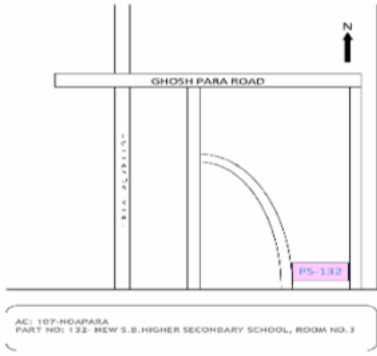

Nazri Naksha