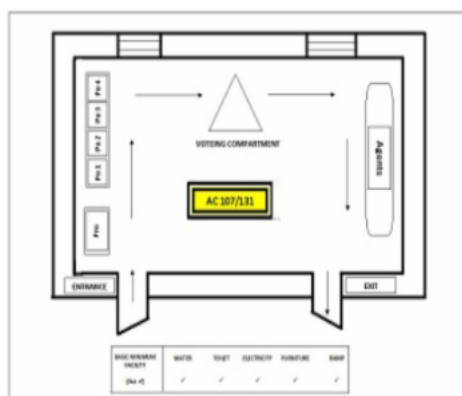

নির্বাচক নিবন্ধন আধিকারিকের স্বাক্ষর

Nazri Naksha

Google Map View

Polling Station Building Front View

Polling Station Front View

Cad View

Key MAP View

1 নাম : জয়শ্রী অধিকারী স্বামীর নাম: অধিকারী অরবিন্দ বাড়ির নং : ২০৩/৮ বয়স : 44 লিঙ্গ : মহিলা	XZP1960954	ফটো উপলব্ধ	2 নাম : অরবিন্দ অধিকারী পিতার নাম: শক্তি পদ অধিকারী বাড়ির নং : 203/8 বয়স : 59 লিঙ্গ : পুরুষ	XZP1962448	ফটো উপলব্ধ	3 নাম : শুভজিৎ আহির পিতার নাম: প্রদীপ আহির বাড়ির নং : বয়স : 25 লিঙ্গ : পুরুষ	XZP1925429	ফটো উপলব্ধ
4 নাম : জয়ন্তী কুন্ডু স্বামীর নাম: বিশ্বজিৎ কুন্ডু বাড়ির নং : 56 বয়স : 47 লিঙ্গ : মহিলা	XZP2032019	ফটো উপলব্ধ	5 নাম : বিশ্বজিৎ কুন্ডু পিতার নাম: সুধীর কুমার কুন্ডু বাড়ির নং : 56 বয়স : 51 লিঙ্গ : পুরুষ	XZP2032035	ফটো উপলব্ধ	6 নাম : রূপেশ কুমার পিতার নাম: যোগেন্দ্র প্রসাদ বাড়ির নং : না বয়স : 25 লিঙ্গ : পুরুষ	XZP1959857	ফটো উপলব্ধ
7 নাম : বিশাল দাস পিতার নাম: বিপ্লব কুমার দাস বাড়ির নং : 48 বয়স : 23 লিঙ্গ : পুরুষ	XZP2151389	ফটো উপলব্ধ	8 নাম : জয়া দাস স্বামীর নাম: বিপ্লব কুমার দাস বাড়ির নং : 48 বয়স : 61 লিঙ্গ : মহিলা	KVW0314765	ফটো উপলব্ধ	9 নাম : মঞ্জুলতা গিরি স্বামীর নাম: ভাস্কর চন্দ্র গিরি বাড়ির নং : 203/3 বয়স : 58 লিঙ্গ : মহিলা	KVW1093780	ফটো উপলব্ধ
10 নাম : সত্যব্রত গিরি পিতার নাম: ভাস্কর চন্দ্র গিরি বাড়ির নং : 203/3 বয়স : 34 লিঙ্গ : পুরুষ	XZP0960070	ফটো উপলব্ধ	11 নাম : শুশোভন গিরি পিতার নাম: ভাস্কর চন্দ্র গিরি বাড়ির নং : 203/3 বয়স : 38 লিঙ্গ : পুরুষ	KVW2595338	ফটো উপলব্ধ	12 নাম : ভাস্কর চন্দ্র গিরি পিতার নাম: ভিখারী চন্দ্র গিরি বাড়ির নং : 203/3 বয়স : 71 লিঙ্গ : পুরুষ	XZP2289692	ফটো উপলব্ধ
13 নাম : ধ্রুবজীৎ গোস্বামী পিতার নাম: সুদীপ্ত গোস্বামী বাড়ির নং : n0442 বয়স : 26 লিঙ্গ : পুরুষ	XZP1899335	ফটো উপলব্ধ	14 নাম : সায়ন্তন ঘটক পিতার নাম: প্রদীপ ঘটক বাড়ির নং : 309 বয়স : 24 লিঙ্গ : পুরুষ	XZP2151736	ফটো উপলব্ধ	15 নাম : কুহেলী ঘটক পিতার নাম: শ্যামল কুমার ঘটক বাড়ির নং : n0047 বয়স : 39 লিঙ্গ : মহিলা	KVW2657567	ফটো উপলব্ধ
16 নাম : তাপস ঘোষ পিতার নাম: সুশান্ত ঘোষ বাড়ির নং : 26 বয়স : 41 লিঙ্গ : পুরুষ	KVW2430635	ফটো উপলব্ধ	17 নাম : দেবব্রত ঘোষ পিতার নাম: অমিয় ঘোষ বাড়ির নং : 294 বয়স : 43 লিঙ্গ : পুরুষ	KVW1187392	ফটো উপলব্ধ	18 নাম : সুলেখা ঘোষ পিতার নাম: কমল ঘোষ বাড়ির নং : 229/2,5 বয়স : 22 লিঙ্গ : মহিলা	XZP2226124	ফটো উপলব্ধ
19 নাম : সায়ন কুমার ঘোষ পিতার নাম: মদন মোহন ঘোষ বাড়ির নং : 181 বয়স : 26 লিঙ্গ : পুরুষ	XZP1923168	ফটো উপলব্ধ	20 নাম : সুশান্ত ঘোষ পিতার নাম: শিব ঘোষ বাড়ির নং : 26 বয়স : 69 লিঙ্গ : পুরুষ	KVW0314229	ফটো উপলব্ধ	21 নাম : শৌভিক চক্রবর্তী পিতার নাম: জয়দেব চক্রবর্তী বাড়ির নং : 54 বয়স : 29 লিঙ্গ : পুরুষ	XZP1624279	ফটো উপলব্ধ
22 নাম : ইতি চক্রবর্তী স্বামীর নাম: জয়দেব চক্রবর্তী বাড়ির নং : 54 বয়স : 55 লিঙ্গ : মহিলা	KVW0315044	ফটো উপলব্ধ	23 নাম : জয়দেব চক্রবর্তী পিতার নাম: শান্তি চক্রবর্তী বাড়ির নং : 54 বয়স : 61 লিঙ্গ : পুরুষ	WB/19/132/210753	ফটো উপলব্ধ	24 নাম : শুক্লা চক্রবর্তী স্বামীর নাম: বাসুদেব চক্রবর্তী বাড়ির নং : 54 বয়স : 64 লিঙ্গ : মহিলা	WB/19/132/210032	ফটো উপলব্ধ
25 নাম : বাসুদেব চক্রবর্তী পিতার নাম: শান্তি ভূষন চক্রবর্তী বাড়ির নং : 54 বয়স : 67 লিঙ্গ : পুরুষ	WB/19/132/210076	ফটো উপলব্ধ	26 নাম : প্রভাস চ্যাটার্জী পিতার নাম: অবনী চ্যাটার্জী বাড়ির নং : 28 বয়স : 73 লিঙ্গ : পুরুষ	XZP2005775	ফটো উপলব্ধ	27 নাম : সুপ্রিয় চট্টোপাধ্যায় পিতার নাম: রাধাবদন চট্টোপাধ্যায় বাড়ির নং : 28 বয়স : 47 লিঙ্গ : পুরুষ	KVW1095199	ফটো উপলব্ধ
28 নাম : অঙ্কুর চৌধুরী পিতার নাম: কুনাল চৌধুরী বাড়ির নং : বয়স : 24 লিঙ্গ : পুরুষ	XZP2050748	ফটো উপলব্ধ	29 নাম : শুক্লা দাস স্বামীর নাম: বাসুদেব কুমার দাস বাড়ির নং : 46 বয়স : 60 লিঙ্গ : মহিলা	XZP2113389	ফটো উপলব্ধ	30 নাম : সুদীপ দাস পিতার নাম: মনোরনজান দাস বাড়ির নং : হেউইংগ নং 5 বয়স : 27 লিঙ্গ : পুরুষ	XZP2041515	ফটো উপলব্ধ