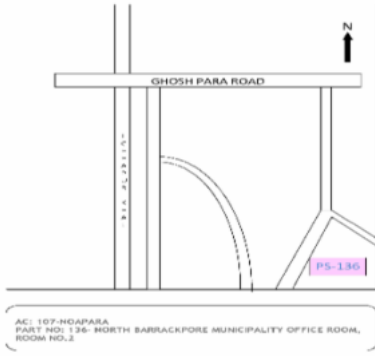

Nazri Naksha