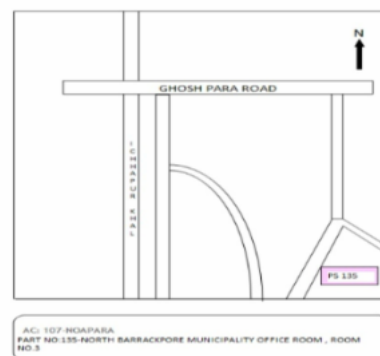

নির্বাচক নিবন্ধন আধিকারিকের স্বাক্ষর

Nazri Naksha

Google Map View

Polling Station Building Front View

Polling Station Front View

Cad View

Key MAP View

1 নাম : চিত্তামনি দেবী স্বামীর নাম: ব্রজ কিশোর ঠাকুর বাড়ির নং : 744 বয়স : 63 লিঙ্গ : মহিলা	XZP0963892	ফটো উপলব্ধ	2 নাম : মহঃ সৈয়ফ আনসারী পিতার নাম: মহঃ সাহেবজান আনসারী বাড়ির নং : 1033 বয়স : 34 লিঙ্গ : পুরুষ	XZP1146463	ফটো উপলব্ধ	3 নাম : শেখ সেলিম আখতার পিতার নাম: সেখ কাললু বাড়ির নং : n0258 বয়স : 68 লিঙ্গ : পুরুষ	WB/19/132/279206	ফটো উপলব্ধ
4 নাম : ফারজানা বিবি স্বামীর নাম: মুন্না মহম্মদ বাড়ির নং : n0306 বয়স : 49 লিঙ্গ : মহিলা	WB/19/132/279743	ফটো উপলব্ধ	5 নাম : নাদিম আহমেদ পিতার নাম: তালিব হোসেন বাড়ির নং : n0317 বয়স : 40 লিঙ্গ : পুরুষ	XZP0325126	ফটো উপলব্ধ	6 নাম : সামিম আহম্মদ পিতার নাম: আব্দুল খালেক বাড়ির নং : 764 বয়স : 57 লিঙ্গ : পুরুষ	KVW1420850	ফটো উপলব্ধ
7 নাম : সালিয়া বেগম স্বামীর নাম: শামিম আহমেদ বাড়ির নং : 764 বয়স : 42 লিঙ্গ : মহিলা	XZP0818633	ফটো উপলব্ধ	8 নাম : জামিল আহমেদ পিতার নাম: আব্দুল খালেক বাড়ির নং : 764 বয়স : 60 লিঙ্গ : পুরুষ	XZP1243658	ফটো উপলব্ধ	9 নাম : মহঃ সাহেবজান আনসারী পিতার নাম: মহঃ সুলেমান আনসারী বাড়ির নং : 1033 বয়স : 65 লিঙ্গ : পুরুষ	JGL3019759	ফটো উপলব্ধ
10 নাম : মহম্মদ মুন্না পিতার নাম: মহম্মদ সিদ্দিক বাড়ির নং : 797 বয়স : 61 লিঙ্গ : পুরুষ	WB/19/132/372379	ফটো উপলব্ধ	11 নাম : সাহিদা খাতুন স্বামীর নাম: মহঃ সাহেবজান বাড়ির নং : 1033 বয়স : 61 লিঙ্গ : মহিলা	JGL3019767	ফটো উপলব্ধ	12 নাম : মহম্মাদী বেগম স্বামীর নাম: আব্দুল গফর বাড়ির নং : 899 বয়স : 54 লিঙ্গ : মহিলা	XZP0818682	ফটো উপলব্ধ
13 নাম : মৈনাক মজুমদার পিতার নাম: প্রনবানন্দ মজুমদার বাড়ির নং : 438 বয়স : 51 লিঙ্গ : পুরুষ	KVW0330290	ফটো উপলব্ধ	14 নাম : আলিমুন নিসা স্বামীর নাম: আনয়ার হোসেন বাড়ির নং : n0089 বয়স : 66 লিঙ্গ : মহিলা	WB/19/132/288559	ফটো উপলব্ধ	15 নাম : আনয়ার হোসেন পিতার নাম: খোদা বক্স বাড়ির নং : n0090 বয়স : 69 লিঙ্গ : পুরুষ	WB/19/132/288500	ফটো উপলব্ধ
16 নাম : শেখ মনা পিতার নাম: শেখ আনোয়ার বাড়ির নং : 476 বয়স : 43 লিঙ্গ : পুরুষ	KVW1194646	ফটো উপলব্ধ	17 নাম : নাসিমা বানো স্বামীর নাম: শেখতাজ মহম্মদ বাড়ির নং : 361/5 বয়স : 55 লিঙ্গ : মহিলা	WB/19/132/372098	ফটো উপলব্ধ	18 নাম : সাবা নাজ স্বামীর নাম: মহ সানওয়াজ হোসেন বাড়ির নং : 361/5 বয়স : 36 লিঙ্গ : মহিলা	XZP1625607	ফটো উপলব্ধ
19 নাম : সাকিল আহমেদ পিতার নাম: আব্দুল খালিক বাড়ির নং : 764 বয়স : 63 লিঙ্গ : পুরুষ	XZP1243641	ফটো উপলব্ধ	20 নাম : শিউ প্রসাদ পিতার নাম: সহদেউ প্রসাদ বাড়ির নং : 372/7 বয়স : 71 লিঙ্গ : পুরুষ	KVW1192582	ফটো উপলব্ধ	21 নাম : সাতাই কুস্তার পিতার নাম: সালগু কুমার বাড়ির নং : 11/94 বয়স : 80 লিঙ্গ : পুরুষ	KVW1986942	ফটো উপলব্ধ
22 নাম : প্রমোদ পাশোয়ান পিতার নাম: রামাশীষ পাশোয়ান বাড়ির নং : 11/94 বয়স : 49 লিঙ্গ : পুরুষ	KVW1986934	ফটো উপলব্ধ	23 নাম : ললিতা পাশোয়ান স্বামীর নাম: প্রমোদ পাশোয়ান বাড়ির নং : 11/94 বয়স : 45 লিঙ্গ : মহিলা	XZP1450576	ফটো উপলব্ধ	24 নাম : অনিল কুমহার পিতার নাম: সাতাই কুমহার বাড়ির নং : 1194 বয়স : 36 লিঙ্গ : পুরুষ	XZP0851238	ফটো উপলব্ধ
25 নাম : শেখ সোনা পিতার নাম: শেখ আনোয়ার বাড়ির নং : 476 বয়স : 47 লিঙ্গ : পুরুষ	KVW1194232	ফটো উপলব্ধ	26 নাম : উরুজ ফাতমা স্বামীর নাম: শেখ সোনা বাড়ির নং : 476 বয়স : 41 লিঙ্গ : মহিলা	XZP0327064	ফটো উপলব্ধ	27 নাম : মনোরমা দেবী স্বামীর নাম: শিউ প্রসাদ বাড়ির নং : 913 বয়স : 62 লিঙ্গ : মহিলা	KVW1195502	ফটো উপলব্ধ
28 নাম : রহনুমা নাহিদ স্বামীর নাম: আকবর হুসেন বাড়ির নং : 319/38/A বয়স : 40 লিঙ্গ : মহিলা	KVW2441624	ফটো উপলব্ধ	29 নাম : নাসির আলি পিতার নাম: সারকট আলি বাড়ির নং : n0380 বয়স : 44 লিঙ্গ : পুরুষ	KVW2435394	ফটো উপলব্ধ	30 নাম : নসিমা বেগম স্বামীর নাম: আব্দুল খালেক বাড়ির নং : 764 বয়স : 49 লিঙ্গ : মহিলা	WB/19/132/372575	ফটো উপলব্ধ