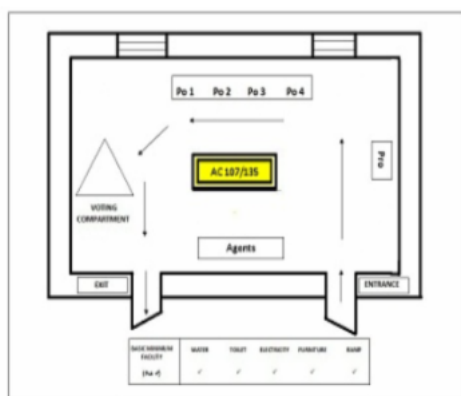

নির্বাচক নিবন্ধন আধিকারিকের স্বাক্ষর

Nazri Naksha

Google Map View

Polling Station Building Front View

Polling Station Front View

Cad View

Key MAP View

1 নাম : চিত্তামনি দেবী স্বামীর নাম: ব্রজ কিশোর ঠাকুর বাড়ির নং : 744 বয়স : 63 লিঙ্গ : মহিলা	XZP0963892	ফটো উপলব্ধ	2 নাম : মহঃ সৈয়ফ আনসারী পিতার নাম: মহঃ সাহেবজান আনসারী বাড়ির নং : 1033 বয়স : 34 লিঙ্গ : পুরুষ	XZP1146463	ফটো উপলব্ধ	3 নাম : শেখ সেলিম আখতার পিতার নাম: সেখ কাললু বাড়ির নং : n0258 বয়স : 68 লিঙ্গ : পুরুষ	WB/19/132/279206	ফটো উপলব্ধ
4 নাম : ফারজানা বিবি স্বামীর নাম: মুন্না মহম্মদ বাড়ির নং : n0306 বয়স : 49 লিঙ্গ : মহিলা	WB/19/132/279743	ফটো উপলব্ধ	5 নাম : নাদিম আহমেদ পিতার নাম: তালিব হোসেন বাড়ির নং : n0317 বয়স : 40 লিঙ্গ : পুরুষ	XZP0325126	ফটো উপলব্ধ	6 নাম : সামিম আহম্মদ পিতার নাম: আব্দুল খালেক বাড়ির নং : 764 বয়স : 57 লিঙ্গ : পুরুষ	KVW1420850	ফটো উপলব্ধ
7 নাম : সালিয়া বেগম স্বামীর নাম: শামিম আহমেদ বাড়ির নং : 764 বয়স : 42 লিঙ্গ : মহিলা	XZP0818633	ফটো উপলব্ধ	8 নাম : জামিল আহমেদ পিতার নাম: আব্দুল খালেক বাড়ির নং : 764 বয়স : 60 লিঙ্গ : পুরুষ	XZP1243658	ফটো উপলব্ধ	9 নাম : মহঃ সাহেবজান আনসারী পিতার নাম: মহঃ সুলেমান আনসারী বাড়ির নং : 1033 বয়স : 65 লিঙ্গ : পুরুষ	JGL3019759	ফটো উপলব্ধ
10 নাম : মহম্মদ মুন্না পিতার নাম: মহম্মদ সিদ্দিক বাড়ির নং : 797 বয়স : 61 লিঙ্গ : পুরুষ	WB/19/132/372379	ফটো উপলব্ধ	11 নাম : সাহিদা খাতুন স্বামীর নাম: মহঃ সাহেবজান বাড়ির নং : 1033 বয়স : 61 লিঙ্গ : মহিলা	JGL3019767	ফটো উপলব্ধ	12 নাম : মহম্মাদী বেগম স্বামীর নাম: আব্দুল গফর বাড়ির নং : 899 বয়স : 54 লিঙ্গ : মহিলা	XZP0818682	ফটো উপলব্ধ
13 নাম : মৈনাক মজুমদার পিতার নাম: প্রনবানন্দ মজুমদার বাড়ির নং : 438 বয়স : 51 লিঙ্গ : পুরুষ	KVW0330290	ফটো উপলব্ধ	14 নাম : আলিমুন নিসা স্বামীর নাম: আনয়ার হোসেন বাড়ির নং : n0089 বয়স : 66 লিঙ্গ : মহিলা	WB/19/132/288559	ফটো উপলব্ধ	15 নাম : আনয়ার হোসেন পিতার নাম: খোদা বক্স বাড়ির নং : n0090 বয়স : 69 লিঙ্গ : পুরুষ	WB/19/132/288500	ফটো উপলব্ধ
16 নাম : শেখ মনা পিতার নাম: শেখ আনোয়ার বাড়ির নং : 476 বয়স : 43 লিঙ্গ : পুরুষ	KVW1194646	ফটো উপলব্ধ	17 নাম : নাসিমা বানো স্বামীর নাম: শেখতাজ মহম্মদ বাড়ির নং : 361/5 বয়স : 55 লিঙ্গ : মহিলা	WB/19/132/372098	ফটো উপলব্ধ	18 নাম : সাবা নাজ স্বামীর নাম: মহ সানওয়াজ হোসেন বাড়ির নং : 361/5 বয়স : 36 লিঙ্গ : মহিলা	XZP1625607	ফটো উপলব্ধ
19 নাম : সাকিল আহমেদ পিতার নাম: আব্দুল খালিক বাড়ির নং : 764 বয়স : 63 লিঙ্গ : পুরুষ	XZP1243641	ফটো উপলব্ধ	20 নাম : শিউ প্রসাদ পিতার নাম: সহদেউ প্রসাদ বাড়ির নং : 372/7 বয়স : 71 লিঙ্গ : পুরুষ	KVW1192582	ফটো উপলব্ধ	21 নাম : সাতাই কুস্তার পিতার নাম: সালগু কুমার বাড়ির নং : 11/94 বয়স : 80 লিঙ্গ : পুরুষ	KVW1986942	ফটো উপলব্ধ
22 নাম : প্রমোদ পাশোয়ান পিতার নাম: রামাশীষ পাশোয়ান বাড়ির নং : 11/94 বয়স : 49 লিঙ্গ : পুরুষ	KVW1986934	ফটো উপলব্ধ	23 নাম : ললিতা পাশোয়ান স্বামীর নাম: প্রমোদ পাশোয়ান বাড়ির নং : 11/94 বয়স : 45 লিঙ্গ : মহিলা	XZP1450576	ফটো উপলব্ধ	24 নাম : অনিল কুমহার পিতার নাম: সাতাই কুমহার বাড়ির নং : 1194 বয়স : 36 লিঙ্গ : পুরুষ	XZP0851238	ফটো উপলব্ধ
25 নাম : শেখ সোনা পিতার নাম: শেখ আনোয়ার বাড়ির নং : 476 বয়স : 47 লিঙ্গ : পুরুষ	KVW1194232	ফটো উপলব্ধ	26 নাম : উরুজ ফাতমা স্বামীর নাম: শেখ সোনা বাড়ির নং : 476 বয়স : 41 লিঙ্গ : মহিলা	XZP0327064	ফটো উপলব্ধ	27 নাম : মনোরমা দেবী স্বামীর নাম: শিউ প্রসাদ বাড়ির নং : 913 বয়স : 62 লিঙ্গ : মহিলা	KVW1195502	ফটো উপলব্ধ
28 নাম : রহনুমা নাহিদ স্বামীর নাম: আকবর হুসেন বাড়ির নং : 319/38/A বয়স : 40 লিঙ্গ : মহিলা	KVW2441624	ফটো উপলব্ধ	29 নাম : নাসির আলি পিতার নাম: সারকট আলি বাড়ির নং : n0380 বয়স : 44 লিঙ্গ : পুরুষ	KVW2435394	ফটো উপলব্ধ	30 নাম : নসিমা বেগম স্বামীর নাম: আব্দুল খালেক বাড়ির নং : 764 বয়স : 49 লিঙ্গ : মহিলা	WB/19/132/372575	ফটো উপলব্ধ