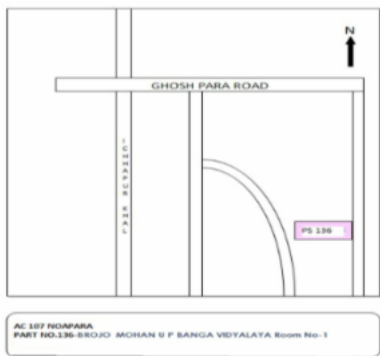

Nazri Naksha