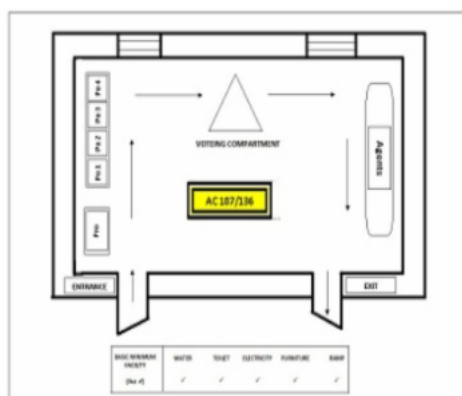

নির্বাচক নিবন্ধন আধিকারিকের স্বাক্ষর

Nazri Naksha

Google Map View

Polling Station Building Front View

Polling Station Front View

Cad View

Key MAP View

1 নাম : মাধব অধিকারী পিতার নাম: গোপাল চন্দ্র অধিকারী বাড়ির নং : n0004 বয়স : 45 লিঙ্গ : পুরুষ	KVW2264232 ফটো উপলব্ধ	2 নাম : দীপা কাশ্যপী স্বামীর নাম: বারীন কাশ্যপী বাড়ির নং : 4 বয়স : 71 লিঙ্গ : মহিলা	XZP2004950 ফটো উপলব্ধ	3 নাম : কনিকা কাশ্যপী স্বামীর নাম: কাজল কাশ্যপী বাড়ির নং : 4 বয়স : 55 লিঙ্গ : মহিলা	KVW1188580 ফটো উপলব্ধ
4 নাম : মন্দিরা কাশ্যপী পিতার নাম: কাজল কাশ্যপী বাড়ির নং : 4 বয়স : 27 লিঙ্গ : মহিলা	XZP1821842 ফটো উপলব্ধ	5 নাম : শ্রাবণী কাশ্যপী স্বামীর নাম: মৃন্ময় কাশ্যপী বাড়ির নং : 4 বয়স : 49 লিঙ্গ : মহিলা	KVW1981539 ফটো উপলব্ধ	6 নাম : মৃন্ময় কাশ্যপী পিতার নাম: বারীন কুমার কাশ্যপী বাড়ির নং : 4 বয়স : 49 লিঙ্গ : পুরুষ	XZP2005098 ফটো উপলব্ধ
7 নাম : চঞ্চল মালী মায়ের নাম: মালতী মালী বাড়ির নং : এন15 বয়স : 47 লিঙ্গ : পুরুষ	JGL3097649 ফটো উপলব্ধ	8 নাম : শর্মিষ্ঠা গাঙ্গুলী স্বামীর নাম: সমীর কুমার গাঙ্গুলী বাড়ির নং : n0400 বয়স : 66 লিঙ্গ : মহিলা	WB/19/132/228218 ফটো উপলব্ধ	9 নাম : প্রবীর ঘোষ পিতার নাম: অসিত ঘোষ বাড়ির নং : 4 বয়স : 45 লিঙ্গ : পুরুষ	KVW1094762 ফটো উপলব্ধ
10 নাম : ডলি ঘোষ স্বামীর নাম: রবীন্দ্র নাথ ঘোষ বাড়ির নং : 65 বয়স : 67 লিঙ্গ : মহিলা	WB/19/132/204547 ফটো উপলব্ধ	11 নাম : অভিজিৎ ঘোষ পিতার নাম: অরুণ কুমার ঘোষ বাড়ির নং : n0024 বয়স : 42 লিঙ্গ : পুরুষ	KVW2262954 ফটো উপলব্ধ	12 নাম : সুষমা ঘোষ (দেবনাথ) স্বামীর নাম: অভিজিৎ ঘোষ বাড়ির নং : n0024 বয়স : 39 লিঙ্গ : মহিলা	KVW2264166 ফটো উপলব্ধ
13 নাম : শুভ্রা ঘোষ স্বামীর নাম: অরুণ ঘোষ বাড়ির নং : n0024 বয়স : 69 লিঙ্গ : মহিলা	WB/19/132/204551 ফটো উপলব্ধ	14 নাম : প্রশান্ত ঘোষ পিতার নাম: শ্রীনিবাস ঘোষ বাড়ির নং : 9 বয়স : 69 লিঙ্গ : পুরুষ	WB/19/132/204590 ফটো উপলব্ধ	15 নাম : সুজাতা ঘোষ স্বামীর নাম: প্রশান্ত ঘোষ বাড়ির নং : 9 বয়স : 51 লিঙ্গ : মহিলা	KVW1186766 ফটো উপলব্ধ
Q 16 নাম : শোভনা ঘোষ স্বামীর নাম: কালীপদ ঘোষ বাড়ির নং : 9 বয়স : 83 লিঙ্গ : মহিলা	WB/19/132/204310 ফটো উপলব্ধ	17 নাম : গোবিন্দ ঘোষ পিতার নাম: ফেলুরাম ঘোষ বাড়ির নং : 9 বয়স : 58 লিঙ্গ : পুরুষ	WB/19/132/204382 ফটো উপলব্ধ	18 নাম : অঞ্জনা ঘোষ স্বামীর নাম: গোবিন্দ ঘোষ বাড়ির নং : 9 বয়স : 53 লিঙ্গ : মহিলা	WB/19/132/204333 ফটো উপলব্ধ
19 নাম : জিৎ ঘোষ পিতার নাম: গোবিন্দ ঘোষ বাড়ির নং : n0036 বয়স : 32 লিঙ্গ : পুরুষ	XZP1538560 ফটো উপলব্ধ	20 নাম : নমিতা ঘোষ পিতার নাম: ভূপেন্দ্র নাথ ঘোষ বাড়ির নং : 9 বয়স : 79 লিঙ্গ : মহিলা	WB/19/132/204311 ফটো উপলব্ধ	21 নাম : অসিত ঘোষ পিতার নাম: নিতাই চন্দ্র ঘোষ বাড়ির নং : 2 বয়স : 70 লিঙ্গ : পুরুষ	WB/19/132/204194 ফটো উপলব্ধ
22 নাম : অর্চনা ঘোষ স্বামীর নাম: অসিত ঘোষ বাড়ির নং : 2 বয়স : 67 লিঙ্গ : মহিলা	WB/19/132/204210 ফটো উপলব্ধ	23 নাম : সুনীতা ঘোষ পিতার নাম: অমিত ঘোষ বাড়ির নং : 2 বয়স : 34 লিঙ্গ : মহিলা	KVW2433464 ফটো উপলব্ধ	24 নাম : পার্থসারথী ঘোষ পিতার নাম: নিতাই চন্দ্র ঘোষ বাড়ির নং : 2 বয়স : 67 লিঙ্গ : পুরুষ	WB/19/132/204482 ফটো উপলব্ধ
25 নাম : সমীর কুমার ঘোষ পিতার নাম: পরেশ নাথ ঘোষ বাড়ির নং : 2 বয়স : 45 লিঙ্গ : মহিলা	KVW1185420 ফটো উপলব্ধ	26 নাম : স্বপন কুমার ঘোষ পিতার নাম: ভোলানাথ ঘোষ বাড়ির নং : n0055 বয়স : 73 লিঙ্গ : পুরুষ	MP/25/193/387529 ফটো উপলব্ধ	27 নাম : সোহম ঘোষ পিতার নাম: রবীন্দ্রনাথ ঘোষ বাড়ির নং : n0024 বয়স : 38 লিঙ্গ : পুরুষ	KVW2433373 ফটো উপলব্ধ
28 নাম : মিঠু মজুমদার স্বামীর নাম: সমীর রঞ্জন মজুমদার বাড়ির নং : n0072 বয়স : 41 লিঙ্গ : মহিলা	XZP0851345 ফটো উপলব্ধ	29 নাম : সায়ক ঘোষ পিতার নাম: স্বপন ঘোষ বাড়ির নং : n0053 বয়স : 41 লিঙ্গ : পুরুষ	KVW2433407 ফটো উপলব্ধ	30 নাম : সায়নী ঘোষ পিতার নাম: হৃষীকেশ ঘোষ বাড়ির নং : n0048 বয়স : 36 লিঙ্গ : মহিলা	XZP1086602 ফটো উপলব্ধ