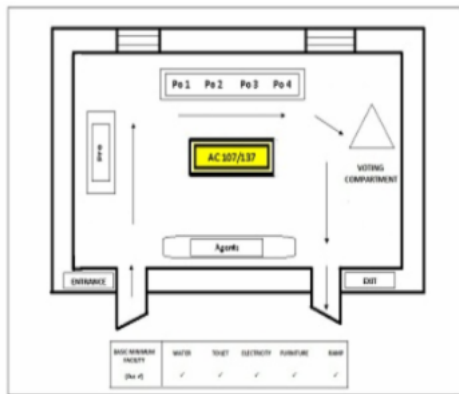

নির্বাচক নিবন্ধন আধিকারিকের স্বাক্ষর

Nazri Naksha

Google Map View

Polling Station Building Front View

Polling Station Front View

Cad View

Key MAP View

1 নাম : স্নেহা কুমারী পিতার নাম: পরমা নন্দ রায় বাড়ির নং : n0163 বয়স : 38 লিঙ্গ : মহিলা	XZP0964502	2 নাম : সাবিত্রী অধিকারী স্বামীর নাম: সনাতন অধিকারী বাড়ির নং : 129 বয়স : 71 লিঙ্গ : মহিলা	WB/19/132/207654	3 নাম : বলরাম অধিকারী পিতার নাম: সনাতন অধিকারী বাড়ির নং : 129 বয়স : 45 লিঙ্গ : পুরুষ	KVW1983550
Q 4 নাম : রীনা অধিকারী স্বামীর নাম: বলরাম অধিকারী বাড়ির নং : বয়স : 36 লিঙ্গ : মহিলা	XZP1313139	5 নাম : বেবী অধিকারী স্বামীর নাম: নিতাই অধিকারী বাড়ির নং : 129 বয়স : 56 লিঙ্গ : মহিলা	WB/19/132/207653	6 নাম : স্বদেশ অধিকারী পিতার নাম: রতন অধিকারী বাড়ির নং : 129 বয়স : 39 লিঙ্গ : পুরুষ	KVW2433928
7 নাম : সুভাষ অধিকারী পিতার নাম: হলধর অধিকারী বাড়ির নং : 129 বয়স : 61 লিঙ্গ : পুরুষ	WB/19/132/207340	8 নাম : শেফালী অধিকারী স্বামীর নাম: সুভাষ অধিকারী বাড়ির নং : 129 বয়স : 49 লিঙ্গ : মহিলা	KVW2265247	9 নাম : সোমা অধিকারী পিতার নাম: দুলাল অধিকারী বাড়ির নং : 129 বয়স : 55 লিঙ্গ : মহিলা	WB/19/132/207677
10 নাম : পূর্ণিমা অধিকারী স্বামীর নাম: নিতাই অধিকারী বাড়ির নং : 129 বয়স : 38 লিঙ্গ : মহিলা	XZP1746213	11 নাম : টিনা অধিকারী পিতার নাম: সুভাষ অধিকারী বাড়ির নং : বয়স : 26 লিঙ্গ : মহিলা	XZP1923762	12 নাম : কাকলী অধিকারী স্বামীর নাম: রতন অধিকারী বাড়ির নং : 129 বয়স : 61 লিঙ্গ : মহিলা	XZP2007623
13 নাম : স্বপ্না অধিকারী স্বামীর নাম: কেপ্ত অধিকারী বাড়ির নং : 129 বয়স : 57 লিঙ্গ : মহিলা	XZP2032373	14 নাম : সনাতন অধিকারী পিতার নাম: হলধর অধিকারী বাড়ির নং : 129 বয়স : 63 লিঙ্গ : পুরুষ	XZP2113454	15 নাম : ছায়া আইচ ভৌমিক স্বামীর নাম: ভবপ্রিয় আইচ ভৌমিক বাড়ির নং : n0113 বয়স : 78 লিঙ্গ : মহিলা	KVW1095983
16 নাম : শান্তানু আইচ ভৌমিক পিতার নাম: ভবপ্রিয় আইচ ভৌমিক বাড়ির নং : n0113 বয়স : 54 লিঙ্গ : পুরুষ	KVW1982156	17 নাম : সঙ্গীতা আইচভৌমিক পিতার নাম: ভবপ্রিয় আইচভৌমিক বাড়ির নং : n0113 বয়স : 56 লিঙ্গ : মহিলা	KVW1097054	18 নাম : নিতাই লাল কুণ্ডু পিতার নাম: প্রিয় নাথ কুণ্ডু বাড়ির নং : n0134 বয়স : 82 লিঙ্গ : পুরুষ	XZP2025740
19 নাম : শর্মিলী কুন্ডু পিতার নাম: মুনাল কুন্ডু বাড়ির নং : বয়স : 25 লিঙ্গ : মহিলা	XZP1923754	20 নাম : মুনাল কুন্ডু পিতার নাম: বৃন্দাবন কুন্ডু বাড়ির নং : 69 বয়স : 61 লিঙ্গ : পুরুষ	XZP2027258	21 নাম : সোনালী কুন্ডু স্বামীর নাম: মুনাল কুন্ডু বাড়ির নং : 69 বয়স : 56 লিঙ্গ : মহিলা	KVW1096361
22 নাম : রাহুল পণ্ডিত মায়ের নাম: সুনীতা পণ্ডিত বাড়ির নং : নং0011 বয়স : 21 লিঙ্গ : পুরুষ	XZP2274587	23 নাম : আরতী কুন্ডু স্বামীর নাম: নিতাই কুন্ডু বাড়ির নং : n0133 বয়স : 80 লিঙ্গ : মহিলা	XZP2150837	24 নাম : জয়ন্ত কুমার পিতার নাম: প্রেমানন্দ কুমার বাড়ির নং : n0239 বয়স : 55 লিঙ্গ : পুরুষ	XZP2291144
25 নাম : অনিন্দ্যা কুমার পিতার নাম: প্রেমানন্দ কুমার বাড়ির নং : 6 বয়স : 58 লিঙ্গ : পুরুষ	WB/19/132/201123	26 নাম : শেফালী কুমার কোটাল স্বামীর নাম: অনিন্দ্যা কুমার কোটাল বাড়ির নং : n0240 বয়স : 49 লিঙ্গ : মহিলা	WB/19/132/093049	27 নাম : সন্দীপ কুমার কর পিতার নাম: সুশীল চন্দ্র কর বাড়ির নং : 126 বয়স : 40 লিঙ্গ : পুরুষ	KVW2433910
28 নাম : বেলা কর স্বামীর নাম: সুশীল চন্দ্র কর বাড়ির নং : 126 বয়স : 69 লিঙ্গ : মহিলা	XZP2031656	29 নাম : সুরোজিৎ দাস পিতার নাম: কেপ্তচন্দ্র দাস বাড়ির নং : n0024 বয়স : 35 লিঙ্গ : পুরুষ	XZP1087188	30 নাম : গৌরী কাঁঠাল স্বামীর নাম: হারাধন কাঁঠাল বাড়ির নং : 95 বয়স : 56 লিঙ্গ : মহিলা	WB/19/132/207517