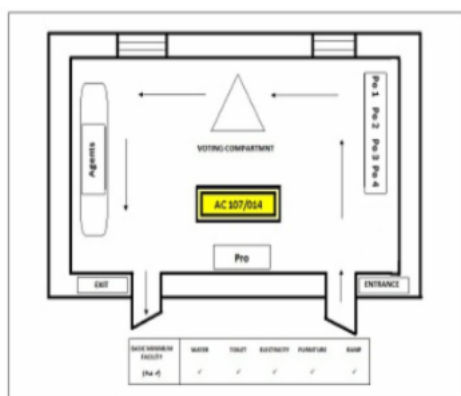

নির্বাচক নিবন্ধন আধিকারিকের স্বাক্ষর

Nazri Naksha

Google Map View

Polling Station Building Front View

Polling Station Front View

Cad View

Key MAP View

1 নাম : শান্তনু সাউ পিতার নাম: যতীন্দ্র নাথ সাউ বাড়ির নং : n0129 বয়স : 49 লিঙ্গ : পুরুষ	JGL0127266 ফটো উপলব্ধ	2 নাম : নিরুপমা সাউ স্বামীর নাম: শান্তনু সাউ বাড়ির নং : n0129 বয়স : 45 লিঙ্গ : মহিলা	JGL3803251 ফটো উপলব্ধ	3 নাম : ফুলা দেবী স্বামীর নাম: মোহন লাল দাস বাড়ির নং : n0171 বয়স : 56 লিঙ্গ : মহিলা	XZP1270164 ফটো উপলব্ধ
4 নাম : অশোক কুমার দাস পিতার নাম: মোহন লাল দাস বাড়ির নং : n0171 বয়স : 34 লিঙ্গ : পুরুষ	XZP1270172 ফটো উপলব্ধ	5 নাম : সিদ্ধান্ত দেবী স্বামীর নাম: ইন্দ্রদেও চৌধুরী বাড়ির নং : 417/12/11/ বয়স : 55 লিঙ্গ : মহিলা	JGL3749736 ফটো উপলব্ধ	6 নাম : বিভূতি রঞ্জন রায় পিতার নাম: নিত্যানন্দ রায় বাড়ির নং : n0189 বয়স : 59 লিঙ্গ : পুরুষ	XZP1994623 ফটো উপলব্ধ
7 নাম : রেখা রায় স্বামীর নাম: বিভূতি রঞ্জন রায় বাড়ির নং : n0188 বয়স : 49 লিঙ্গ : মহিলা	XZP1686013 ফটো উপলব্ধ	8 নাম : শান্তনু পিতার নাম: চিন্ময় মুখার্জি বাড়ির নং : বয়স : 25 লিঙ্গ : পুরুষ	XZP1966811 ফটো উপলব্ধ	9 নাম : ঈশিতা রায় পিতার নাম: বিভূতি রঞ্জন রায় বাড়ির নং : 417/10/2/1 বয়স : 23 লিঙ্গ : মহিলা	XZP2291680 ফটো উপলব্ধ
10 নাম : শাওলী মন্ডল চক্রবর্তী স্বামীর নাম: সুমন চক্রবর্তী বাড়ির নং : 403/30/4/15 বয়স : 27 লিঙ্গ : মহিলা	NNR1893767 ফটো উপলব্ধ	11 নাম : অতনু সাউ পিতার নাম: যতীন্দ্র নাথ সাউ বাড়ির নং : 025 বয়স : 46 লিঙ্গ : পুরুষ	JGL3298270 ফটো উপলব্ধ	12 নাম : সুনীল কুমার অধিকারী পিতার নাম: মহেন্দ্রনাথ অধিকারী বাড়ির নং : 385/4 বয়স : 70 লিঙ্গ : পুরুষ	XZP0795419 ফটো উপলব্ধ
13 নাম : সৌরদীপ অধিকারী পিতার নাম: সুনীল কুমার অধিকারী বাড়ির নং : 385/4 বয়স : 32 লিঙ্গ : পুরুষ	XZP1175355 ফটো উপলব্ধ	14 নাম : দীপালী অধিকারী স্বামীর নাম: সুনীল কুমার অধিকারী বাড়ির নং : 385/4 বয়স : 64 লিঙ্গ : মহিলা	XZP0795534 ফটো উপলব্ধ	15 নাম : অজিত আচার্য পিতার নাম: চিত্তরঞ্জন আচার্য বাড়ির নং : 01 বয়স : 50 লিঙ্গ : পুরুষ	XZP2179281 ফটো উপলব্ধ
16 নাম : সুস্মিতা আচার্য পিতার নাম: রতন আচার্য বাড়ির নং : 69 বয়স : 33 লিঙ্গ : মহিলা	IOH0081547 ফটো উপলব্ধ	17 নাম : ননীবালা আচার্য স্বামীর নাম: চিত্তরঞ্জন আচার্য বাড়ির নং : n0003 বয়স : 76 লিঙ্গ : মহিলা	JGL2042414 ফটো উপলব্ধ	18 নাম : নারায়ণ আচার্য পিতার নাম: চিত্তরঞ্জন আচার্য বাড়ির নং : n0003 বয়স : 56 লিঙ্গ : পুরুষ	JGL0803916 ফটো উপলব্ধ
19 নাম : প্রদীপ আচার্য পিতার নাম: চিত্তরঞ্জন আচার্য বাড়ির নং : n0003 বয়স : 49 লিঙ্গ : পুরুষ	JGL2041549 ফটো উপলব্ধ	20 নাম : প্রভাতি কুন্ডু স্বামীর নাম: কালিপদ কুন্ডু বাড়ির নং : 336 বয়স : 71 লিঙ্গ : মহিলা	JGL0804005 ফটো উপলব্ধ	21 নাম : পিয়ালী কুন্ডু পিতার নাম: কালিপদ কুন্ডু বাড়ির নং : n0025 বয়স : 42 লিঙ্গ : মহিলা	JGL3314283 ফটো উপলব্ধ
22 নাম : বিজন কুমার চক্রবর্তী পিতার নাম: শক্তিপদ চক্রবর্তী বাড়ির নং : 336 বয়স : 63 লিঙ্গ : পুরুষ	JGL0804013 ফটো উপলব্ধ	23 নাম : অপরাঞ্জিতা কুমার পিতার নাম: বিশ্বনাথ কুমার বাড়ির নং : 386 বয়স : 29 লিঙ্গ : মহিলা	XZP1583715 ফটো উপলব্ধ	24 নাম : হারাধন কুন্ডু পিতার নাম: যুগলাকিশোর কুণ্ডু বাড়ির নং : 399/1 বয়স : 60 লিঙ্গ : পুরুষ	JGL0804021 ফটো উপলব্ধ
25 নাম : কম্পনা কুন্ডু স্বামীর নাম: হারাধন কুন্ডু বাড়ির নং : n0031 বয়স : 48 লিঙ্গ : মহিলা	JGL2039816 ফটো উপলব্ধ	26 নাম : শ্রেয়সী কুন্ডু পিতার নাম: হারাধন কুন্ডু বাড়ির নং : 399/1 বয়স : 26 লিঙ্গ : মহিলা	XZP1891712 ফটো উপলব্ধ	27 নাম : শর্মিলী চক্রবর্তী পিতার নাম: বিজন কুমার চক্রবর্তী বাড়ির নং : 336 বয়স : 23 লিঙ্গ : মহিলা	XZP2148807 ফটো উপলব্ধ
28 নাম : অর্চন কুন্ডু চৌধুরী পিতার নাম: অলোক কুন্ডু চৌধুরী বাড়ির নং : 558 বয়স : 23 লিঙ্গ : পুরুষ	XZP2167443 ফটো উপলব্ধ	29 নাম : অর্পন কুন্ডু চৌধুরী পিতার নাম: দেবশীষ কুন্ডু চৌধুরী বাড়ির নং : 288 বয়স : 30 লিঙ্গ : পুরুষ	XZP1392885 ফটো উপলব্ধ	30 নাম : বিশ্বনাথ কুমার পিতার নাম: সুশীল চন্দ্র কুমার বাড়ির নং : 386 বয়স : 64 লিঙ্গ : পুরুষ	JGL3696325 ফটো উপলব্ধ