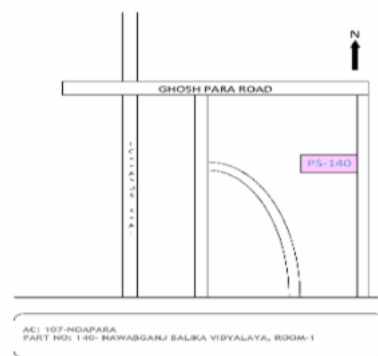

Key MAP View