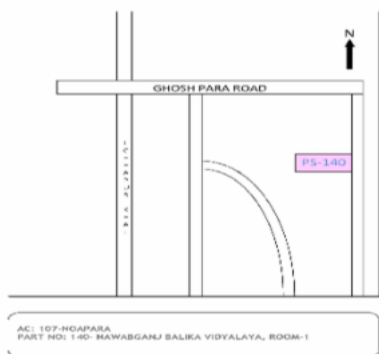

Nazri Naksha