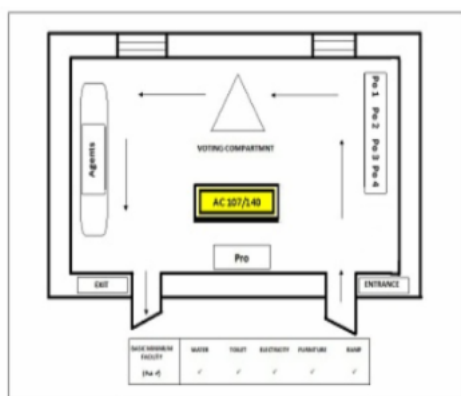

নির্বাচক নিবন্ধন আধিকারিকের স্বাক্ষর

Nazri Naksha

Google Map View

Polling Station Building Front View

Polling Station Front View

Cad View

Key MAP View

1 নাম : রাহিমা বিবি স্বামীর নাম: সেখ আহেদ আলি বাড়ির নং : 43 বয়স : 39 লিঙ্গ : মহিলা	XZP1451228	ফটো উপলব্ধ	2 নাম : শেখ শাকিল আলি পিতার নাম: শেখ সামসুজ্জামান বাড়ির নং : 147 বয়স : 30 লিঙ্গ : পুরুষ	XZP1451301	ফটো উপলব্ধ	3 নাম : সামসুদ্দিন সেক পিতার নাম: কালিম উদ্দীন সেক বাড়ির নং : 390 বয়স : 50 লিঙ্গ : পুরুষ	XZP0965012	ফটো উপলব্ধ
4 নাম : সাবিনা বিবি স্বামীর নাম: সামসুদ্দিন সেক বাড়ির নং : 390 বয়স : 46 লিঙ্গ : মহিলা	XZP1087451	ফটো উপলব্ধ	5 নাম : অমিনাবেগম স্বামীর নাম: এমানুল হক বাড়ির নং : 487 বয়স : 53 লিঙ্গ : মহিলা	WB/19/132/219464	ফটো উপলব্ধ	6 নাম : সেখ আহেদআলি পিতার নাম: সেখ মুবারক বাড়ির নং : n0043 বয়স : 56 লিঙ্গ : পুরুষ	KVW0331876	ফটো উপলব্ধ
7 নাম : আনসুরী খাতুন পিতার নাম: সেখ মুবারক আলী বাড়ির নং : n0043 বয়স : 52 লিঙ্গ : মহিলা	KVW0331892	ফটো উপলব্ধ	8 নাম : খাতুন চানসুরা পিতার নাম: সেখ মুবারক বাড়ির নং : n0043 বয়স : 54 লিঙ্গ : মহিলা	KVW0331884	ফটো উপলব্ধ	9 নাম : সোমা মজুমদার স্বামীর নাম: পরাগ মজুমদার বাড়ির নং : 905 ঘোষ পাড়া রোড বয়স : 34 লিঙ্গ : মহিলা	UVU1290717	ফটো উপলব্ধ
10 নাম : শেখ আনসার আলী পিতার নাম: মুবারক আলী বাড়ির নং : n0043 বয়স : 50 লিঙ্গ : পুরুষ	KVW0331900	ফটো উপলব্ধ	11 নাম : শেখ সমীর আলী পিতার নাম: সেখ সামসুজ্জামান বাড়ির নং : 147 বয়স : 34 লিঙ্গ : পুরুষ	XZP0964841	ফটো উপলব্ধ	12 নাম : সেখ সামসুজ্জামান পিতার নাম: সেখ ইসরাইল বাড়ির নং : n0081 বয়স : 66 লিঙ্গ : পুরুষ	KVW2265544	ফটো উপলব্ধ
13 নাম : সাবিনা বেগম স্বামীর নাম: মুজাফর বাড়ির নং : 487 বয়স : 63 লিঙ্গ : মহিলা	XZP2254332	ফটো উপলব্ধ	14 নাম : নিতাই বাউরি পিতার নাম: কালীপদ বাউরি বাড়ির নং : 487 বয়স : 53 লিঙ্গ : পুরুষ	XZP2253953	ফটো উপলব্ধ	15 নাম : সাহানা বেগম স্বামীর নাম: সেখ সামসুজ্জামান বাড়ির নং : 147 বয়স : 58 লিঙ্গ : মহিলা	KVW0331959	ফটো উপলব্ধ
16 নাম : রেজিনা খাতুন স্বামীর নাম: শেখ আনসার আলী বাড়ির নং : n0043 বয়স : 54 লিঙ্গ : মহিলা	XZP1200278	ফটো উপলব্ধ	17 নাম : দীপক অধিকারী পিতার নাম: সতীশ অধিকারী বাড়ির নং : n0176 বয়স : 63 লিঙ্গ : পুরুষ	XZP2013522	ফটো উপলব্ধ	18 নাম : বন্দনা অধিকারী স্বামীর নাম: দীপক অধিকারী বাড়ির নং : n0176 বয়স : 46 লিঙ্গ : মহিলা	WB/19/131/411199	ফটো উপলব্ধ
19 নাম : ভবানী আচার্য্য স্বামীর নাম: বাদল আচার্য্য বাড়ির নং : 15 বয়স : 66 লিঙ্গ : মহিলা	XZP1742907	ফটো উপলব্ধ	20 নাম : শেফালী আচার্য্য স্বামীর নাম: তারক আচার্য্য বাড়ির নং : 15 বয়স : 44 লিঙ্গ : মহিলা	XZP0289728	ফটো উপলব্ধ	21 নাম : তারক আচার্য্য পিতার নাম: ভূষণ আচার্য্য বাড়ির নং : 15 বয়স : 63 লিঙ্গ : পুরুষ	WB/19/132/192759	ফটো উপলব্ধ
22 নাম : ওয়াসিম আলি পিতার নাম: মুজাফফর আলি বাড়ির নং : n0114 বয়স : 42 লিঙ্গ : পুরুষ	KVW2265551	ফটো উপলব্ধ	23 নাম : সজল কুমার ইন্দু পিতার নাম: অমরেশ কুমার ইন্দু বাড়ির নং : 536 বয়স : 55 লিঙ্গ : পুরুষ	WB/13/090/0153287	ফটো উপলব্ধ	24 নাম : দেবলীনা ইন্দু পিতার নাম: সজল কুমার ইন্দু বাড়ির নং : 56 বয়স : 22 লিঙ্গ : মহিলা	XZP2233195	ফটো উপলব্ধ
25 নাম : সুতপা ইন্দু(চক্রবর্তী) স্বামীর নাম: সজল কুমার ইন্দু বাড়ির নং : 536 বয়স : 42 লিঙ্গ : মহিলা	RQL1252675	ফটো উপলব্ধ	26 নাম : ভোলা কুণ্ডু পিতার নাম: বিশ্বনাথ কুণ্ডু বাড়ির নং : n0102 বয়স : 50 লিঙ্গ : পুরুষ	WB/19/132/225494	ফটো উপলব্ধ	27 নাম : ঝর্ণা নাথ স্বামীর নাম: কঙ্কন নাথ বাড়ির নং : n0102 বয়স : 53 লিঙ্গ : মহিলা	WB/19/132/225256	ফটো উপলব্ধ
28 নাম : পায়েল সামন্ত পিতার নাম: প্রভাত সামন্ত বাড়ির নং : 279 বয়স : 21 লিঙ্গ : মহিলা	XZP2274611	ফটো উপলব্ধ	29 নাম : দেবী প্রসাদ কুন্ডু পিতার নাম: দিলীপ কুমার কুন্ডু বাড়ির নং : 538 বয়স : 38 লিঙ্গ : পুরুষ	KVW2434066	ফটো উপলব্ধ	30 নাম : সুজাতা কুন্ডু স্বামীর নাম: কনক কুন্ডু বাড়ির নং : n0033 বয়স : 57 লিঙ্গ : মহিলা	KVW0332049	ফটো উপলব্ধ