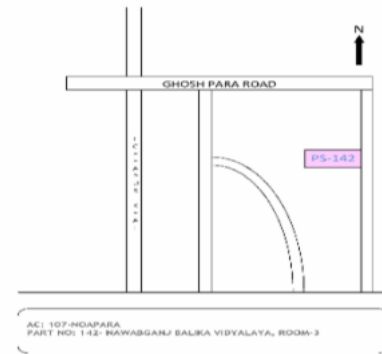

Key MAP View