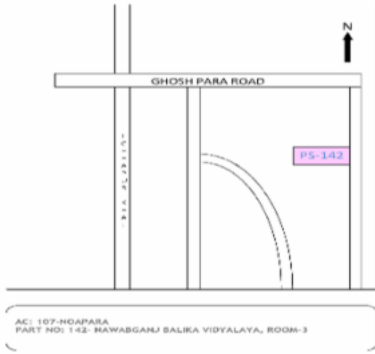

Nazri Naksha