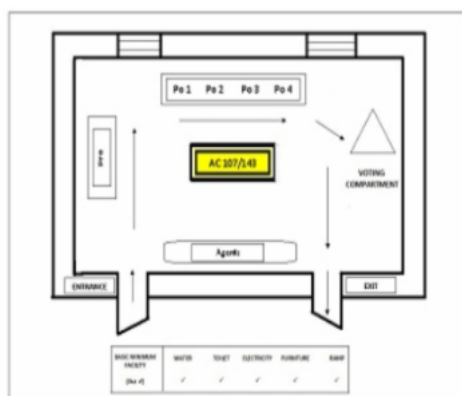

নির্বাচক নিবন্ধন আধিকারিকের স্বাক্ষর

Nazri Naksha

Google Map View

Polling Station Building Front View

Polling Station Front View

Cad View

Key MAP View

1 নাম : মুগেশ্বরী দেবী স্বামীর নাম : ভুবনেশ্বর যাদব বাড়ির নং : n0374 বয়স : 57 লিঙ্গ : মহিলা	XZP1314574 ফটো উপলব্ধ	2 নাম : আয়েশা সিদ্দিকা পিতার নাম : গোলাম মহিউদ্দিন বাড়ির নং : n0482 বয়স : 40 লিঙ্গ : মহিলা	XZP2039709 ফটো উপলব্ধ	3 নাম : প্রিয়ান্বিতা অধিকারী পিতার নাম : সজল অধিকারী বাড়ির নং : n0439 বয়স : 32 লিঙ্গ : মহিলা	XZP1822741 ফটো উপলব্ধ
4 নাম : কাকলী আইচ(ভৌমিক) স্বামীর নাম : প্রলয় আইচ(ভৌমিক) বাড়ির নং : n0167 বয়স : 49 লিঙ্গ : মহিলা	XZP0966663 ফটো উপলব্ধ	5 নাম : ইন্দ্রজিৎ বাগ পিতার নাম : শম্ভুচরণ বাজ বাড়ির নং : n0220 বয়স : 47 লিঙ্গ : পুরুষ	XZP0359190 ফটো উপলব্ধ	6 নাম : ত্রিযাশী ব্যানার্জী পিতার নাম : সমীর ব্যানার্জী বাড়ির নং : n0438 বয়স : 29 লিঙ্গ : মহিলা	XZP1822733 ফটো উপলব্ধ
7 নাম : খুকুমনি বসু (দে) স্বামীর নাম : সঞ্জীত বসু বাড়ির নং : n0430 বয়স : 42 লিঙ্গ : মহিলা	XZP1822659 ফটো উপলব্ধ	8 নাম : রীতা ভড় স্বামীর নাম : অশোক কুমার ভড় বাড়ির নং : n0353 বয়স : 66 লিঙ্গ : মহিলা	XZP1089069 ফটো উপলব্ধ	9 নাম : গণেশ ভট্টাচার্য পিতার নাম : অমল্য কুমার ভট্টাচার্য বাড়ির নং : n0171 বয়স : 63 লিঙ্গ : পুরুষ	XZP2039402 ফটো উপলব্ধ
10 নাম : দিগ্গী ভট্টাচার্য স্বামীর নাম : গণেশ ভট্টাচার্য বাড়ির নং : n0172 বয়স : 63 লিঙ্গ : মহিলা	WB/19/132/168099 ফটো উপলব্ধ	11 নাম : গোপা ভট্টাচার্য পিতার নাম : গণেশ ভট্টাচার্য বাড়ির নং : n0171 বয়স : 36 লিঙ্গ : মহিলা	XZP0966598 ফটো উপলব্ধ	12 নাম : রজত ভট্টাচার্য পিতার নাম : রবীন্দ্রনাথ ভট্টাচার্য বাড়ির নং : n0457 বয়স : 26 লিঙ্গ : পুরুষ	XZP1911221 ফটো উপলব্ধ
13 নাম : পম্পা ভট্টাচার্য (চক্রবর্তী) স্বামীর নাম : সমীর ভট্টাচার্য বাড়ির নং : n0327 বয়স : 54 লিঙ্গ : মহিলা	XZP0819656 ফটো উপলব্ধ	14 নাম : বর্নালী ভট্টাচার্য স্বামীর নাম : শ্যামা পদ ভট্টাচার্য বাড়ির নং : n0331 বয়স : 74 লিঙ্গ : মহিলা	XZP0966671 ফটো উপলব্ধ	15 নাম : জয়ন্ত ভট্টাচার্য পিতার নাম : শ্যামা পদ ভট্টাচার্য বাড়ির নং : n0330 বয়স : 47 লিঙ্গ : পুরুষ	KVW2222198 ফটো উপলব্ধ
16 নাম : রূপক ভট্টাচার্য পিতার নাম : রমেন ভট্টাচার্য বাড়ির নং : n0346 বয়স : 34 লিঙ্গ : পুরুষ	XZP0966606 ফটো উপলব্ধ	17 নাম : সঞ্জিৎ ভট্টাচার্য পিতার নাম : রবীন্দ্র নাথ ভট্টাচার্য বাড়ির নং : n0124 বয়স : 41 লিঙ্গ : পুরুষ	WB/19/132/180399 ফটো উপলব্ধ	18 নাম : সোমা ভাওয়াল স্বামীর নাম : ইন্দ্রজিৎ ভাওয়াল বাড়ির নং : n0124 বয়স : 49 লিঙ্গ : মহিলা	KVW2221026 ফটো উপলব্ধ
19 নাম : বিশাল ভাওয়াল পিতার নাম : রবীন্দ্র নাথ ভাওয়াল বাড়ির নং : n0124 বয়স : 41 লিঙ্গ : পুরুষ	KVW2505824 ফটো উপলব্ধ	20 নাম : দীপক রঞ্জন বোস পিতার নাম : লোকনাথ বোস বাড়ির নং : n0299 বয়স : 66 লিঙ্গ : পুরুষ	WB/19/132/168148 ফটো উপলব্ধ	21 নাম : তারক বোস পিতার নাম : তুলসী বোস বাড়ির নং : n0381 বয়স : 42 লিঙ্গ : পুরুষ	KVW2218337 ফটো উপলব্ধ
22 নাম : শিল্পা বোস পিতার নাম : প্রদীপ কুমার বোস বাড়ির নং : n0300 বয়স : 28 লিঙ্গ : মহিলা	XZP1747492 ফটো উপলব্ধ	23 নাম : পৌতম চক্রবর্তী মায়ের নাম : শীলা চক্রবর্তী বাড়ির নং : n0145 বয়স : 57 লিঙ্গ : পুরুষ	KVW1088020 ফটো উপলব্ধ	24 নাম : দেবশীষ চক্রবর্তী পিতার নাম : লক্ষ্মী নারায়ণ চক্রবর্তী বাড়ির নং : n0459 বয়স : 51 লিঙ্গ : পুরুষ	WB/20/139/081063 ফটো উপলব্ধ
25 নাম : পূর্ণিমা চক্রবর্তী স্বামীর নাম : উত্তম চক্রবর্তী বাড়ির নং : n0144 বয়স : 47 লিঙ্গ : মহিলা	KVW2506665 ফটো উপলব্ধ	26 নাম : অরুণ চক্রবর্তী পিতার নাম : শম্ভুনাথ চক্রবর্তী বাড়ির নং : n0427 বয়স : 45 লিঙ্গ : পুরুষ	XZP1822626 ফটো উপলব্ধ	27 নাম : তনুশ্রী চক্রবর্তী স্বামীর নাম : প্রশান্ত চক্রবর্তী বাড়ির নং : n0137 বয়স : 44 লিঙ্গ : মহিলা	KVW2223634 ফটো উপলব্ধ
28 নাম : সান্তনু চক্রবর্তী পিতার নাম : শম্ভুনাথ চক্রবর্তী বাড়ির নং : n0428 বয়স : 41 লিঙ্গ : পুরুষ	XZP1822634 ফটো উপলব্ধ	29 নাম : নন্দিতা চক্রবর্তী স্বামীর নাম : প্রলয় চক্রবর্তী বাড়ির নং : n0005 বয়স : 41 লিঙ্গ : মহিলা	MHD3407590 ফটো উপলব্ধ	30 নাম : কেয়া চক্রবর্তী (ঘোষ) স্বামীর নাম : শুভজিৎ চক্রবর্তী বাড়ির নং : n0179 বয়স : 40 লিঙ্গ : মহিলা	XZP0358846 ফটো উপলব্ধ