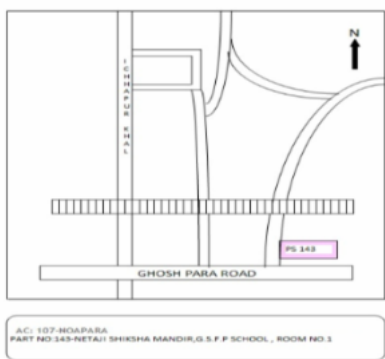

Nazri Naksha