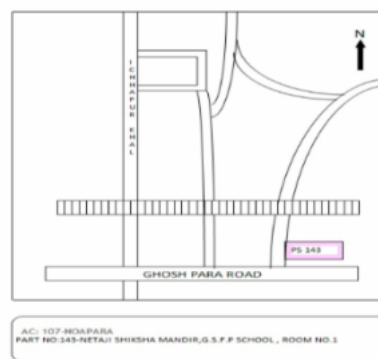

Key MAP View