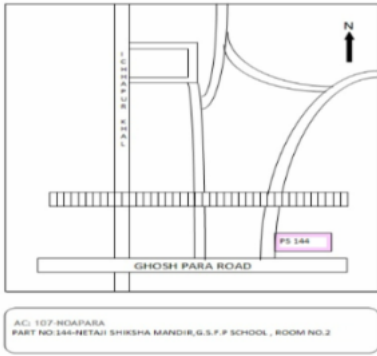

Nazri Naksha