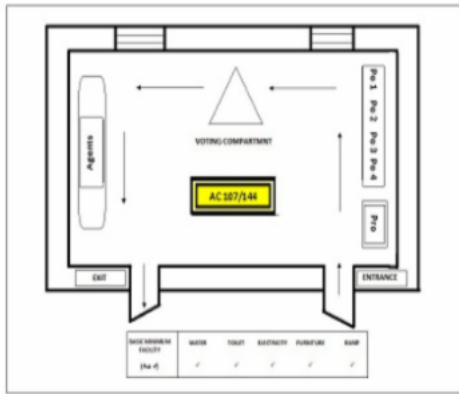

নির্বাচক নিবন্ধন আধিকারিকের স্বাক্ষর

Nazri Naksha

Google Map View

Polling Station Building Front View

Polling Station Front View

Cad View

Key MAP View

1 নাম : সবিতা বিন্দি স্বামীর নাম : মকবুল আলি বাড়ির নং : n0022 বয়স : 42 লিঙ্গ : মহিলা	KVW1090224 ফটো উপলব্ধ	2 নাম : নাপমা আলি স্বামীর নাম : মইনুল আলি বাড়ির নং : n0022 বয়স : 42 লিঙ্গ : মহিলা	IQN0717975 ফটো উপলব্ধ	3 নাম : অলোকা অধিকারী স্বামীর নাম : কৃষ্ণপদ অধিকারী বাড়ির নং : n0270 বয়স : 55 লিঙ্গ : মহিলা	XZP1538776 ফটো উপলব্ধ
4 নাম : স্বপ্না অধিকারী স্বামীর নাম : শুভেন্দু অধিকারী বাড়ির নং : n0261 বয়স : 43 লিঙ্গ : মহিলা	KVW2425635 ফটো উপলব্ধ	5 নাম : নবনীতা বাগচী স্বামীর নাম : রুদ্রকান্ত বাগচী বাড়ির নং : n0089 বয়স : 46 লিঙ্গ : মহিলা	XZP1314830 ফটো উপলব্ধ	6 নাম : সিদ্ধার্থ ব্যানার্জী পিতার নাম : শিবরাম ব্যানার্জী বাড়ির নং : n0312 বয়স : 58 লিঙ্গ : পুরুষ	XZP1077890 ফটো উপলব্ধ
7 নাম : অনুরীতা ব্যানার্জী স্বামীর নাম : সিদ্ধার্থ ব্যানার্জী বাড়ির নং : n0311 বয়স : 47 লিঙ্গ : মহিলা	XZP1233816 ফটো উপলব্ধ	8 নাম : আকাশ ব্যানার্জী পিতার নাম : স্বপ্ন ব্যানার্জী বাড়ির নং : n0307 বয়স : 30 লিঙ্গ : পুরুষ	XZP1679836 ফটো উপলব্ধ	9 নাম : শুভম ব্যানার্জী পিতার নাম : সিদ্ধার্থ ব্যানার্জী বাড়ির নং : n0315 বয়স : 28 লিঙ্গ : পুরুষ	XZP1747898 ফটো উপলব্ধ
10 নাম : সংগীতা বসাক স্বামীর নাম : অনুপম বাড়ির নং : n0384 বয়স : 38 লিঙ্গ : মহিলা	XZP2041077 ফটো উপলব্ধ	11 নাম : অশোক কুমার ভূট্ট পিতার নাম : বিশ্বনাথ ভূট্ট বাড়ির নং : n0146 বয়স : 42 লিঙ্গ : পুরুষ	XZP1089176 ফটো উপলব্ধ	12 নাম : শুভম ভূট্ট পিতার নাম : অশোক কুমার ভূট্ট বাড়ির নং : n0147 বয়স : 42 লিঙ্গ : পুরুষ	XZP1089184 ফটো উপলব্ধ
13 নাম : সুমিতা ভট্টাচার্য্য স্বামীর নাম : উজ্জ্বল ভট্টাচার্য্য বাড়ির নং : n0006 বয়স : 46 লিঙ্গ : মহিলা	KVW2423648 ফটো উপলব্ধ	14 নাম : সৌম্য ভট্টাচার্য্য পিতার নাম : উজ্জ্বল ভট্টাচার্য্য বাড়ির নং : 7 নং উদয়ন পল্লী চৌমাথা বয়স : 20 লিঙ্গ : পুরুষ	XZP2314664 ফটো উপলব্ধ	15 নাম : রবীন ভাওয়াল পিতার নাম : সুবোধ ভাওয়াল বাড়ির নং : n0158 বয়স : 78 লিঙ্গ : পুরুষ	MSX0317941 ফটো উপলব্ধ
16 নাম : কল্লোল চক্রবর্তী পিতার নাম : মুকুলচন্দ্র চক্রবর্তী বাড়ির নং : n0023 বয়স : 47 লিঙ্গ : পুরুষ	KVW1090380 ফটো উপলব্ধ	17 নাম : তনয়া চক্রবর্তী স্বামীর নাম : কল্লোল চক্রবর্তী বাড়ির নং : n0023 বয়স : 43 লিঙ্গ : মহিলা	XZP1683887 ফটো উপলব্ধ	18 নাম : মৌসুমি চক্রবর্তী স্বামীর নাম : অংসুমান চক্রবর্তী বাড়ির নং : n0147 বয়স : 41 লিঙ্গ : মহিলা	XZP0967109 ফটো উপলব্ধ
19 নাম : সুপ্রিয় চ্যাটাঙ্গী পিতার নাম : নব কুমার চ্যাটাঙ্গী বাড়ির নং : n0305 বয়স : 29 লিঙ্গ : পুরুষ	XZP1679802 ফটো উপলব্ধ	20 নাম : প্রদীপ কুমার দাস পিতার নাম : ক্ষিতীন্দ্র চন্দ্র দাস বাড়ির নং : n0049 বয়স : 73 লিঙ্গ : পুরুষ	WB/19/132/177177 ফটো উপলব্ধ	21 নাম : কল্পনা দাস পিতার নাম : প্রমথ কুমার দাস বাড়ির নং : n0078 বয়স : 70 লিঙ্গ : মহিলা	XZP1314806 ফটো উপলব্ধ
22 নাম : দীপু দাস স্বামীর নাম : পরিতোষ দাস বাড়ির নং : n0074 বয়স : 67 লিঙ্গ : মহিলা	WB/19/132/177379 ফটো উপলব্ধ	23 নাম : নিশা কান্ত দাস স্বামীর নাম : প্রভাস চন্দ্র দাস বাড়ির নং : n0136 বয়স : 60 লিঙ্গ : পুরুষ	KVW2591428 ফটো উপলব্ধ	24 নাম : মনাব কুমার দাস পিতার নাম : অহীন্দ্র গোপাল দাস বাড়ির নং : n0088 বয়স : 58 লিঙ্গ : পুরুষ	XZP2004349 ফটো উপলব্ধ
25 নাম : মালা দাস স্বামীর নাম : সুশীল কুমার দাস বাড়ির নং : n0137 বয়স : 57 লিঙ্গ : মহিলা	KVW2139616 ফটো উপলব্ধ	26 নাম : রুমা দাস স্বামীর নাম : নিশা কান্ত দাস বাড়ির নং : n0101 বয়স : 56 লিঙ্গ : মহিলা	KVW2591543 ফটো উপলব্ধ	27 নাম : রুপক কুমার দাস পিতার নাম : বরেন্দ্র নাথ দাস বাড়ির নং : n0154 বয়স : 50 লিঙ্গ : পুরুষ	XZP0967216 ফটো উপলব্ধ
28 নাম : সোমা দাস স্বামীর নাম : মানব কুমার দাস বাড়ির নং : n0088 বয়স : 50 লিঙ্গ : মহিলা	KVW1089309 ফটো উপলব্ধ	29 নাম : রুপশ্রী দাস পিতার নাম : রবেন্দ্র নাথ দাস বাড়ির নং : n0068 বয়স : 44 লিঙ্গ : মহিলা	XZP1314814 ফটো উপলব্ধ	30 নাম : ঋতুপর্ণা দাস পিতার নাম : দিলীপ কুমার দাস বাড়ির নং : n0061 বয়স : 39 লিঙ্গ : মহিলা	XZP0364745 ফটো উপলব্ধ