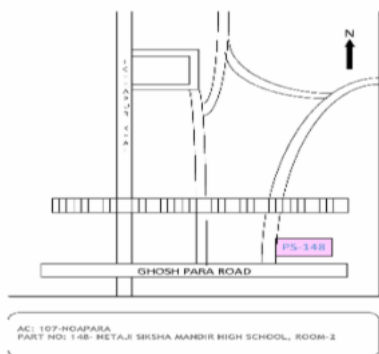

Nazri Naksha