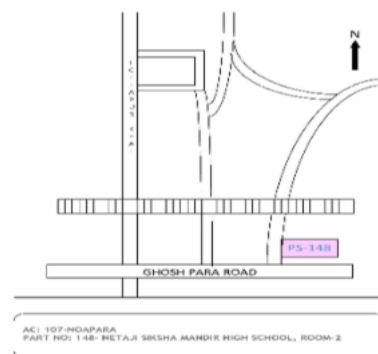

Key MAP View