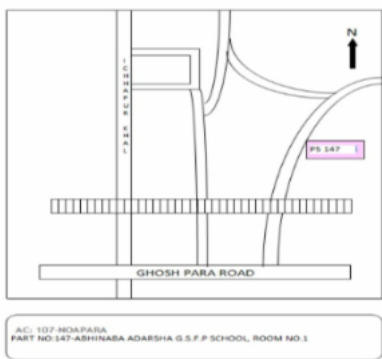

Nazri Naksha