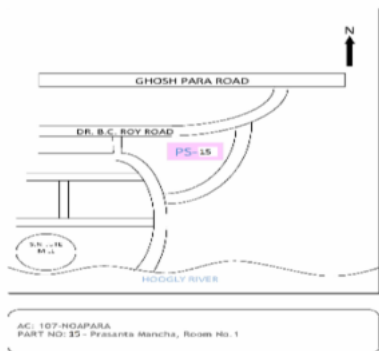

Nazri Naksha