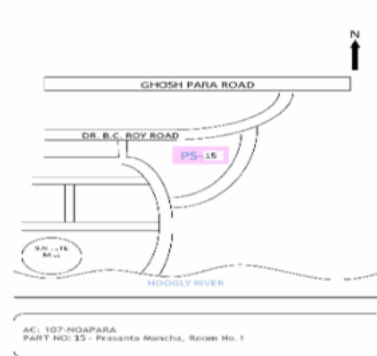

Key MAP View